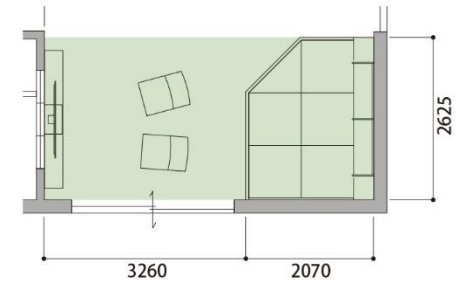

81 リビング キッチンからも子どもを見守れる小上がりの畳コーナー

リビングに子どもが遊べる小上がりの畳コーナーを設置。
壁面には、人形や絵本がしまえる低い棚も設けています。
さらに上の壁には、アルバムやグリーンを置けるオープン棚も取り付けました。

テレビ側の収納棚と
畳側のオープン棚は色柄をコーディネート。

リビングに設けた畳コーナーの
壁側に棚を設置。

空間が広く感じられるように、
テレビボードは浮かせて設置。

子どものおもちゃをたっぷり収納できる
小上がりに設けた収納スペース。

- ① システム階段・手すり 採光階段 チェリー柄 **2,054,800円** (税抜1,868,000円)
- ② キュビオス ブラックオーク柄/チェリー柄 **501,820円** (税抜456,200円)(2セット分)
- ③ キュビオス チェリー柄 **148,170円** (税抜134,700円)
- ④ フレームシェルフ **88,440円** (税抜80,400円)
- ⑤ 畳が丘 **449,680円** (税抜408,800円)

合計 **3,242,910円** (税抜2,948,100円)

- ⑥ アーキスペックフロアーW クリア アカシアクリア **40,150円**(税抜36,500円)/1ケース(3.3㎡)
- ⑦ 造作部材 幅木 しっくいホワイト柄 **4,070円**(税抜3,700円)/長さ3950mm 2本入(梱)