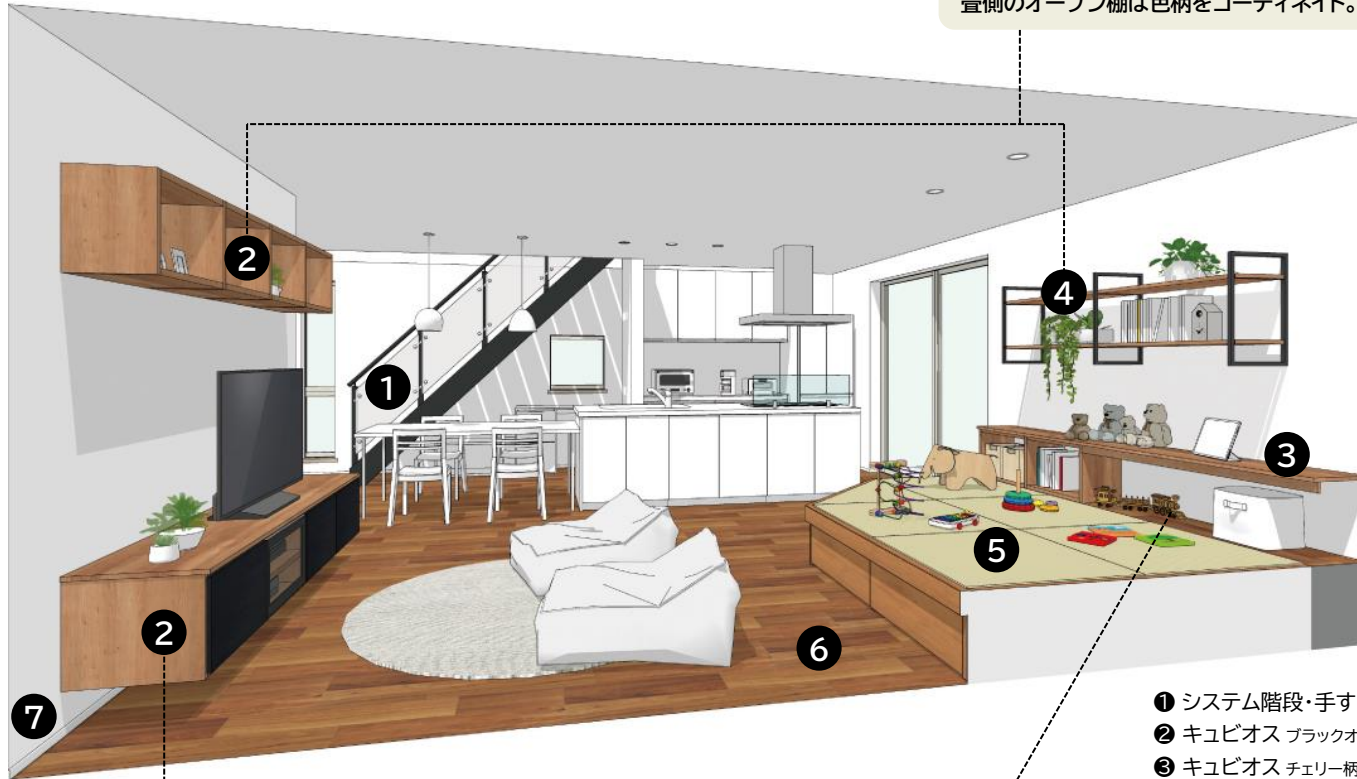

81 リビング キッチンからも子どもを見守れる小上がりの畳コーナー

リビングに子どもが遊べる小上がりの畳コーナーを設置。
壁面には、人形や絵本がしまえる低い棚も設けています。
さらに上の壁には、アルバムやグリーンを置けるオープン棚も取り付けました。

テレビ側の収納棚と
畳側のオープン棚は色柄をコーディネート。

リビングに設けた畳コーナーの
壁側に棚を設置。

空間が広く感じられるように、
テレビボードは浮かせて設置。

子どものおもちゃをたっぷり収納できる
小上がりに設けた収納スペース。

- ① システム階段・手すり 採光階段 チェリー柄 **2,054,800円** (税抜1,868,000円)
- ② キュビオス ブラックオーク柄/チェリー柄 **501,820円** (税抜456,200円)(2セット分)
- ③ キュビオス チェリー柄 **148,170円** (税抜134,700円)
- ④ フレームシェルフ **88,440円** (税抜80,400円)
- ⑤ 畳が丘 **449,680円** (税抜408,800円)