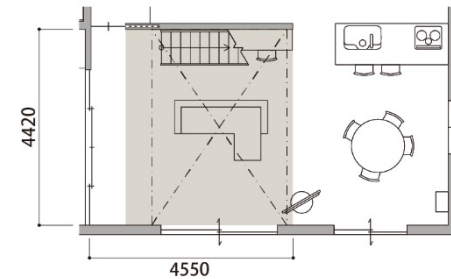

79

リビング

床と階段の色柄を揃えたデザイン性重視のリビング

床材と階段のステップを同じ色柄でコーディネート。
床から続く天然木の美しさを階段にも。
デザイン性を重視した階段は蹴込み板がなく、開放的な空間に。

すべりにくい表面仕上げの
階段のステップ。

アレル物質を抑制する床材で
衛生面に配慮。

壁面にメモや写真を貼り付けできる
コンパクトなデスクスペース。

床材と階段のステップの色柄を
揃えることで繋がりを感ずるリビング空間に。