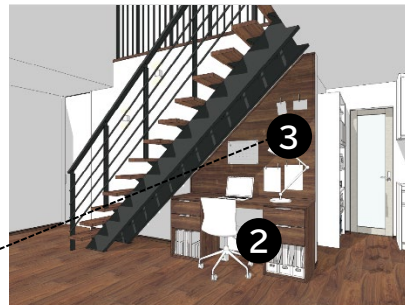

79

リビング

床と階段の色柄を揃えたデザイン性重視のリビング

床材と階段のステップを同じ色柄でコーディネート。
床から続く天然木の美しさを階段にも。
デザイン性を重視した階段は蹴込み板がなく、開放的な空間に。

すべりにくい表面仕上げの
階段のステップ。

アレル物質を抑制する床材で
衛生面に配慮。

壁面にメモや写真を貼り付けできる
コンパクトなデスクスペース。

床材と階段のステップの色柄を
揃えることで繋がりを感ずるリビング空間に。

- ① システム階段・手すり マスターズ・ウッド階段ウォールナットクリア色 **1,999,360円** (税抜1,817,600円)
- ② キュビオス ウォールナット柄/ウォールナット柄 **274,780円** (税抜249,800円)
- ③ カスタムパーツ マグネット対応化粧ボード ウォールナット柄 **71,830円** (税抜65,300円)

合計 **2,345,970円** (税抜2,132,700円)