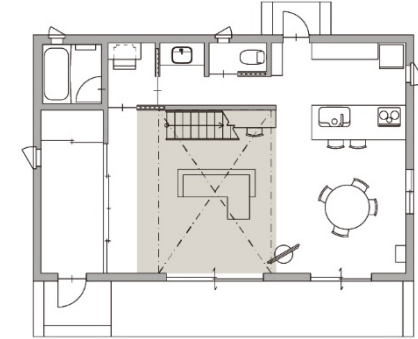

79

リビング

床と階段の色柄を揃えたデザイン性重視のリビング

床材と階段のステップを同じ色柄でコーディネート。
床から続く天然木の美しさを階段にも。
デザイン性を重視した階段は蹴込み板がなく、開放的な空間に。

すべりにくい表面仕上げの
階段のステップ。

アレル物質を抑制する床材で
衛生面に配慮。

壁面にメモや写真を貼り付けできる
コンパクトなデスクスペース。

床材と階段のステップの色柄を
揃えることで繋がりを感ずるリビング空間に。

- ① システム階段・手すり マスターズ・ウッド階段ウォールナットクリア色 **1,999,360円** (税抜1,817,600円)
- ② キュビオス ウォールナット柄/ウォールナット柄 **274,780円** (税抜249,800円)
- ③ カスタムパーツ マグネット対応化粧ボード ウォールナット柄 **71,830円** (税抜65,300円)

合計 **2,345,970円** (税抜2,132,700円)