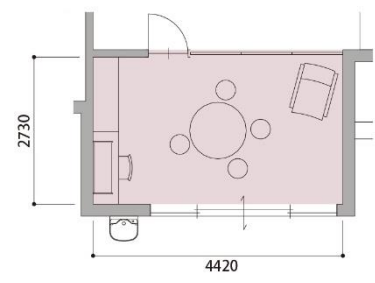

60

リビング

グリーンの栽培を楽しめる採光たっぷりの趣味空間

テラス側の空間は、内装ドアとしきり窓を組み合わせ、趣味のグリーンを楽しめるスペースに。しきり窓は透明パネルのため、ダイニングまで光を通します。

上段に突き出し窓を設け、通風に配慮。

リビングダイニングを区切るようにしきり窓と内装ドアを設置しました。

- ① 内装ドア 片開きドア ピュアワイルドオーク柄 **261,470円** (税抜237,700円)
- ② しきり窓 オフブラック色(透明熱処理ガラス) **1,434,620円** (税抜1,304,200円)
- ③ システム階段・手すり 採光階段 オーク柄 **3,307,370円** (税抜3,006,700円)
- ④ キュビオス アイデアオーク柄/アイデアオーク柄 **211,420円** (税抜192,200円)
- ⑤ フレームシェルフ **50,380円** (税抜45,800円)
- ⑥ インテリアカウンター 耐水集成タイプ アイデアオーク色 **76,890円** (税抜69,900円)
- ⑦ インテリアカウンター 耐水集成タイプ アイデアオーク色 **52,470円** (税抜47,700円)

合計 **5,394,620円** (税抜4,904,200円)

- ⑧ アーキスペックフロアーW クリア オーククリア **40,150円**(税抜36,500円)/1ケース(3.3㎡)
- ⑨ ラビスタイルフロアー 3尺長 モルタルグレー **32,230円**(税抜29,300円)/1ケース(1.65㎡)
- ⑩ 造作部材 幅木 アイデアオーク柄 **7,370円**(税抜6,700円)/長さ3950mm 2本入(梱)
- ⑪ 造作部材 廻り縁 アイデアオーク柄 **4,070円**(税抜3,700円)/長さ3950mm 2本入(梱)
- ⑫ カスタムパーツ 羽目板 アイデアオーク柄 **28,930円**(税抜26,300円) ※別途納まり部材のご用意がございます。