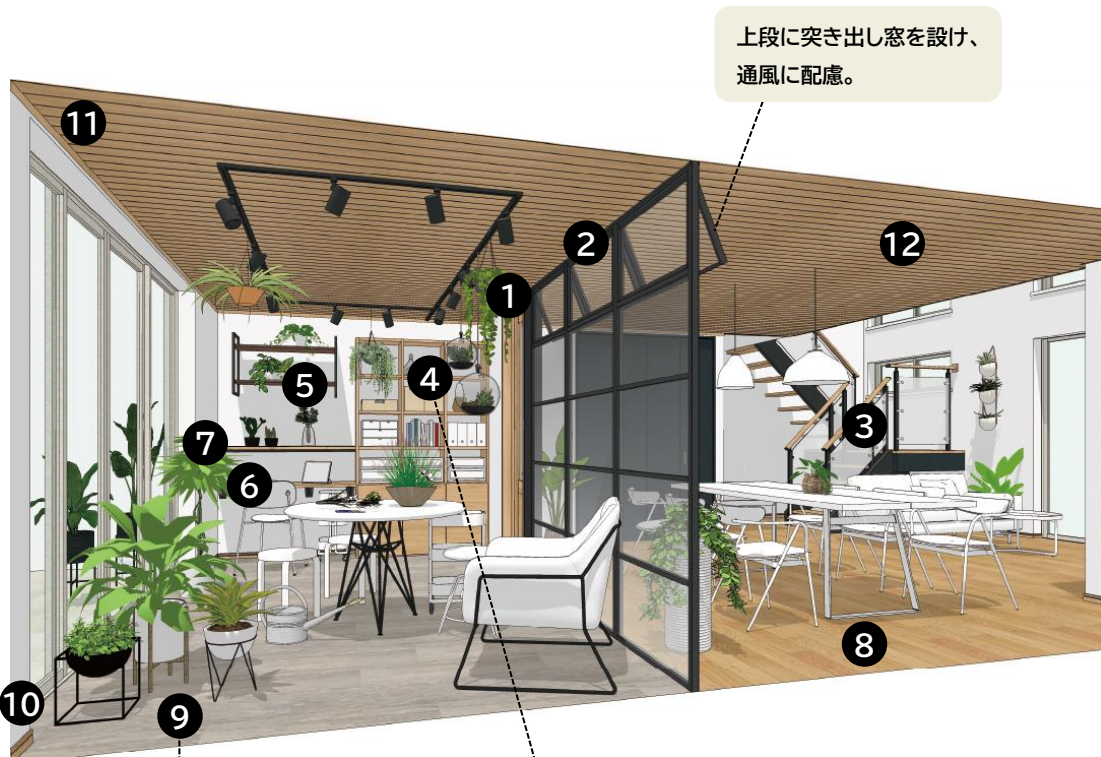

60

リビング

グリーンの栽培を楽しめる採光たっぷりの趣味空間

テラス側の空間は、内装ドアとしきり窓を組み合わせ、趣味のグリーンを楽しめるスペースに。しきり窓は透明パネルのため、ダイニングまで光を通します。

上段に突き出し窓を設け、通風に配慮。

リビングダイニングを区切るようにしきり窓と内装ドアを設置しました。

- ① 内装ドア 片開きドア ピュアワイルドオーク柄 **261,470円** (税抜237,700円)
- ② しきり窓 オフブラック色(透明熱処理ガラス) **1,434,620円** (税抜1,304,200円)
- ③ システム階段・手すり 採光階段 オーク柄 **3,307,370円** (税抜3,006,700円)
- ④ キュビオス アイデアオーク柄/アイデアオーク柄 **211,420円** (税抜192,200円)
- ⑤ フレームシェルフ **50,380円** (税抜45,800円)
- ⑥ インテリアカウンター 耐水集成タイプ アイデアオーク色 **76,890円** (税抜69,900円)
- ⑦ インテリアカウンター 耐水集成タイプ アイデアオーク色 **52,470円** (税抜47,700円)

合計 **5,394,620円** (税抜4,904,200円)

- ⑧ アーキスペックフロアーW クリア オーククリア **40,150円**(税抜36,500円)/1ケース(3.3㎡)
- ⑨ ラビスタイルフロアー 3尺長 モルタルグレー **32,230円**(税抜29,300円)/1ケース(1.65㎡)
- ⑩ 造作部材 幅木 アイデアオーク柄 **7,370円**(税抜6,700円)/長さ3950mm 2本入(梱)
- ⑪ 造作部材 廻り縁 アイデアオーク柄 **4,070円**(税抜3,700円)/長さ3950mm 2本入(梱)
- ⑫ カスタムパーツ 羽目板 アイデアオーク柄 **28,930円**(税抜26,300円) ※別途納まり部材のご用意がございます。