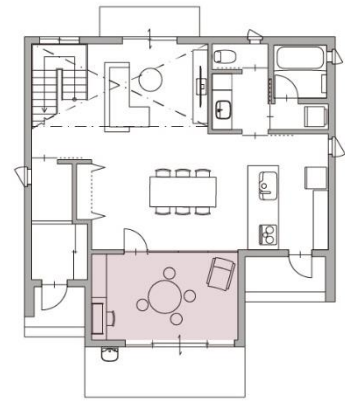

60

リビング

グリーンの栽培を楽しめる採光たっぷりの趣味空間

テラス側の空間は、内装ドアとしきり窓を組み合わせ、趣味のグリーンを楽しめるスペースに。しきり窓は透明パネルのため、ダイニングまで光を通します。

上段に突き出し窓を設け、通風に配慮。

リビングダイニングを区切るようにしきり窓と内装ドアを設置しました。

- ① 内装ドア 片開きドア ピュアワイルドオーク柄 **261,470円** (税抜237,700円)
- ② しきり窓 オフブラック色(透明熱処理ガラス) **1,434,620円** (税抜1,304,200円)
- ③ システム階段・手すり 採光階段 オーク柄 **3,307,370円** (税抜3,006,700円)
- ④ キュビオス アイデアオーク柄/アイデアオーク柄 **211,420円** (税抜192,200円)
- ⑤ フレームシェルフ **50,380円** (税抜45,800円)
- ⑥ インテリアカウンター 耐水集成タイプ アイデアオーク色 **76,890円** (税抜69,900円)
- ⑦ インテリアカウンター 耐水集成タイプ アイデアオーク色 **52,470円** (税抜47,700円)

合計 **5,394,620円** (税抜4,904,200円)

- ⑧ アーキスペックフロアーW クリア オーククリア **40,150円**(税抜36,500円)/1ケース(3.3㎡)
- ⑨ ラビスタイルフロアー 3尺長 モルタルグレー **32,230円**(税抜29,300円)/1ケース(1.65㎡)
- ⑩ 造作部材 幅木 アイデアオーク柄 **7,370円**(税抜6,700円)/長さ3950mm 2本入(梱)
- ⑪ 造作部材 廻り縁 アイデアオーク柄 **4,070円**(税抜3,700円)/長さ3950mm 2本入(梱)
- ⑫ カスタムパーツ 羽目板 アイデアオーク柄 **28,930円**(税抜26,300円) ※別途納まり部材のご用意がございます。