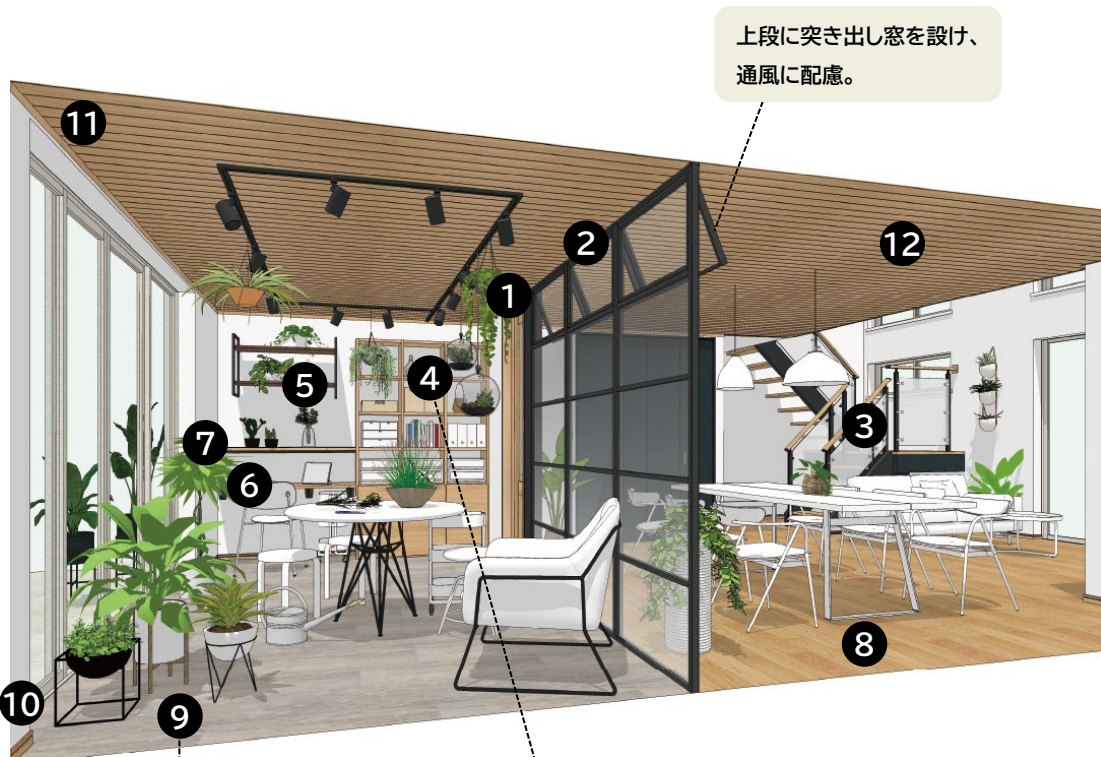

57

リビング

グリーンを栽培を楽しめる採光たっぷりの趣味空間

テラス側の空間は、内装ドアとしきり窓を組み合わせ、趣味のグリーンを楽しめるスペースに。しきり窓は透明パネルのため、ダイニングまで光を通します。

上段に突き出し窓を設け、通風に配慮。

リビングダイニングを区切るようにしきり窓と内装ドアを設置しました。

- ① 内装ドア 片開きドア ピュアワイルドオーク柄 **248,930円** (税抜226,300円)
- ② しきり窓 オフブラック色(透明熱処理ガラス) **1,273,800円** (税抜1,158,000円)
- ③ システム階段・手すり 採光階段 オーク柄 **3,149,630円** (税抜2,863,300円)
- ④ キュビオス イデアオーク柄/イデアオーク柄 **201,520円** (税抜183,200円)
- ⑤ フレームシェルフ **47,960円** (税抜43,600円)
- ⑥ インテリアカウンター 耐水集成タイプ イデアオーク色 **73,040円** (税抜66,400円)
- ⑦ インテリアカウンター 耐水集成タイプ イデアオーク色 **50,050円** (税抜45,500円)

合計 **5,044,930円** (税抜4,586,300円)

- ⑧ アーキスバックフロアー-W クリア オーククリア **40,150円**(税抜36,500円)/ケース(3.3㎡)
- ⑨ ラビスタイルフロアー 3尺長 モルタルグレー **32,230円**(税抜29,300円)/ケース(1.65㎡)
- ⑩ 造作部材 幅木 イデアオーク柄 **7,040円**(税抜6,400円)/長さ3950mm 2本入(梱)
- ⑪ 造作部材 廻り縁 イデアオーク柄 **3,850円**(税抜3,500円)/長さ3950mm 2本入(梱)
- ⑫ カスタムパーツ 羽目板 イデアオーク柄 **27,500円**(税抜25,000円) ※別途納まり部材のご用意がございます。

水まわりにも使える石質仕上げの床材。

壁面に収納棚やデスクを設けるとワークスペースに。