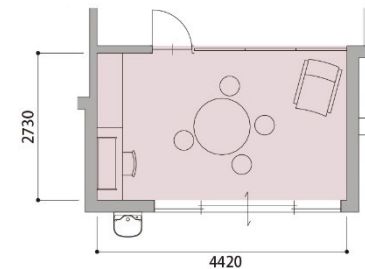

57

リビング

グリーンを栽培を楽しめる採光たっぷりの趣味空間

テラス側の空間は、内装ドアとしきり窓を組み合わせ、趣味のグリーンを楽しめるスペースに。しきり窓は透明パネルのため、ダイニングまで光を通します。

上段に突き出し窓を設け、通風に配慮。

リビングダイニングを区切るようにしきり窓と内装ドアを設置しました。

- ① 内装ドア 片開きドア ピュアワイルドオーク柄 **248,930円** (税抜226,300円)
- ② しきり窓 オフブラック色(透明熱処理ガラス) **1,273,800円** (税抜1,158,000円)
- ③ システム階段・手すり 採光階段 オーク柄 **3,149,630円** (税抜2,863,300円)
- ④ キュビオス イデアオーク柄/イデアオーク柄 **201,520円** (税抜183,200円)
- ⑤ フレームシェルフ **47,960円** (税抜43,600円)
- ⑥ インテリアカウンター 耐水集成タイプ イデアオーク色 **73,040円** (税抜66,400円)
- ⑦ インテリアカウンター 耐水集成タイプ イデアオーク色 **50,050円** (税抜45,500円)

合計 **5,044,930円** (税抜4,586,300円)

- ⑧ アーキスバックフロアー-W クリア オーククリア **40,150円**(税抜36,500円)/ケース(3.3㎡)
- ⑨ ラビスタイルフロアー 3尺長 モルタルグレー **32,230円**(税抜29,300円)/ケース(1.65㎡)
- ⑩ 造作部材 幅木 イデアオーク柄 **7,040円**(税抜6,400円)/長さ3950mm 2本入(梱)
- ⑪ 造作部材 廻り縁 イデアオーク柄 **3,850円**(税抜3,500円)/長さ3950mm 2本入(梱)
- ⑫ カスタムパーツ 羽目板 イデアオーク柄 **27,500円**(税抜25,000円) ※別途納まり部材のご用意がございます。