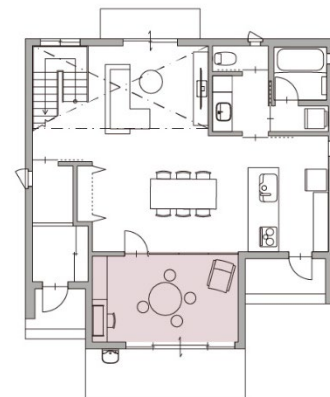

57

リビング

グリーンを栽培を楽しめる採光たっぷりの趣味空間

テラス側の空間は、内装ドアとしきり窓を組み合わせ、趣味のグリーンを楽しめるスペースに。しきり窓は透明パネルのため、ダイニングまで光を通します。

上段に突き出し窓を設け、通風に配慮。

リビングダイニングを区切るようにしきり窓と内装ドアを設置しました。

- ① 内装ドア 片開きドア ピュアワイルドオーク柄 **248,930円** (税抜226,300円)
- ② しきり窓 オフブラック色(透明熱処理ガラス) **1,273,800円** (税抜1,158,000円)
- ③ システム階段・手すり 採光階段 オーク柄 **3,149,630円** (税抜2,863,300円)
- ④ キュビオス イデアオーク柄/イデアオーク柄 **201,520円** (税抜183,200円)
- ⑤ フレームシェルフ **47,960円** (税抜43,600円)
- ⑥ インテリアカウンター 耐水集成タイプ イデアオーク色 **73,040円** (税抜66,400円)
- ⑦ インテリアカウンター 耐水集成タイプ イデアオーク色 **50,050円** (税抜45,500円)

合計 **5,044,930円** (税抜4,586,300円)

- ⑧ アーキスバックフロアー-W クリア オーククリア **40,150円**(税抜36,500円)/ケース(3.3㎡)
- ⑨ ラビスタイルフロアー 3尺長 モルタルグレー **32,230円**(税抜29,300円)/ケース(1.65㎡)
- ⑩ 造作部材 幅木 イデアオーク柄 **7,040円**(税抜6,400円)/長さ3950mm 2本入(梱)
- ⑪ 造作部材 廻り縁 イデアオーク柄 **3,850円**(税抜3,500円)/長さ3950mm 2本入(梱)
- ⑫ カスタムパーツ 羽目板 イデアオーク柄 **27,500円**(税抜25,000円) ※別途納まり部材のご用意がございます。

水まわりにも使える石質仕上げの床材。

壁面に収納棚やデスクを設けるとワークスペースに。