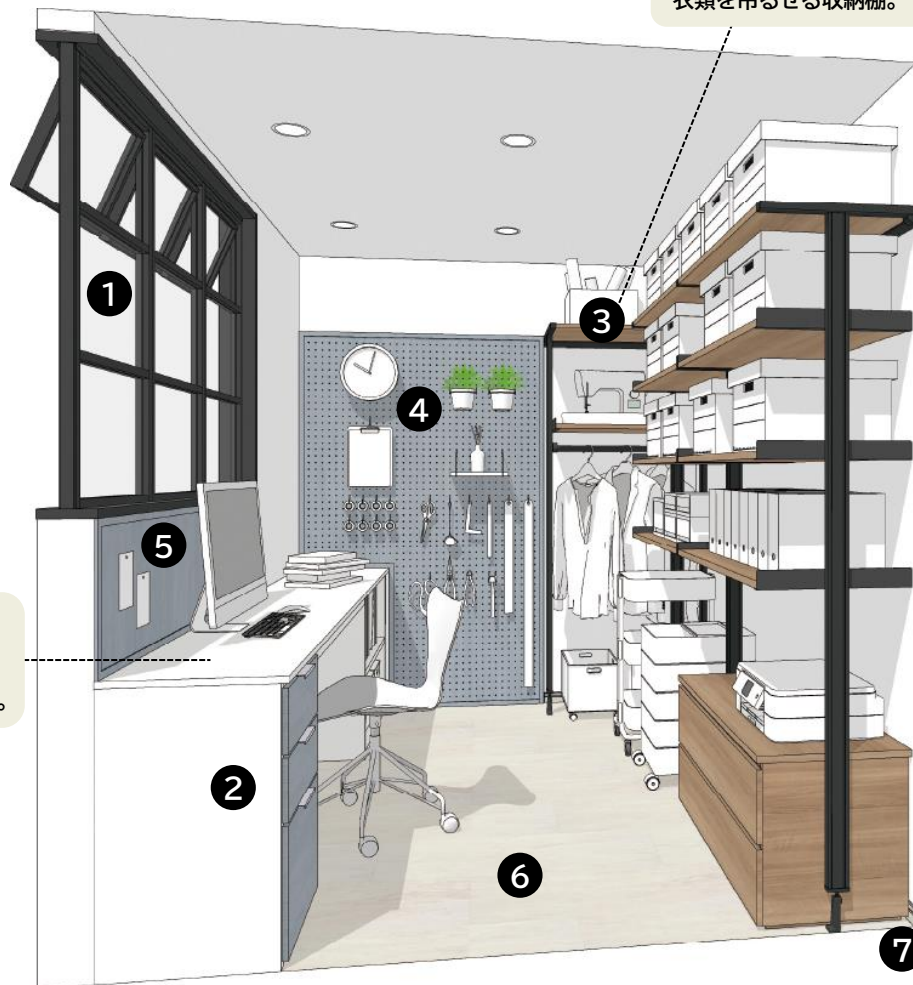

27 リビング 室内窓越しに作業しながら子どもを見守れるワークスペース

デスク前の室内窓から、座った姿勢のまま
リビングの子どもの様子を感じることができます。
壁面に収納を充実させて、ウォークインクローゼットとしても使えます。

市販の収納ボックスを並べたり、
衣類を吊るせる収納棚。

壁~壁びったりの
広々デスクで
作業効率もアップ。

リビング側に室内窓とデスクを配置した、
家族とつながる作業スペース。

① 室内窓	340,670円	(税抜309,700円)
② キュビオス ブルーグレーオーク柄/シックいホワイト柄	345,400円	(税抜314,000円)
③ アイシエルフ	249,700円	(税抜227,000円)
④ カスタムパーツ 有孔化粧ボード ブルーグレーオーク柄	87,560円	(税抜79,600円)
⑤ カスタムパーツ マグネット対応化粧ボード ブルーグレーオーク柄	42,020円	(税抜38,200円)
合計	1,065,350円	(税抜968,500円)