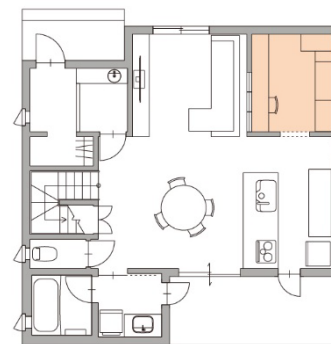

25 リビング 室内窓越しに作業しながら子どもを見守れるワークスペース

デスク前の室内窓から、座った姿勢のまま
リビングの子どもの様子を感じることができます。
壁面に収納を充実させて、ウォークインクローゼットとしても使えます。

市販の収納ボックスを並べたり、
衣類を吊るせる収納棚。

壁~壁びったりの
広々デスクで
作業効率もアップ。

リビング側に室内窓とデスクを配置した、
家族とつながる作業スペース。

① 室内窓	323,950円	(税抜294,500円)
② キュビオス ブルーグレーオーク柄/シックいホワイト柄	329,230円	(税抜299,300円)
③ アイシエルフ	237,930円	(税抜216,300円)
④ カスタムパーツ 有孔化粧ボード ブルーグレーオーク柄	83,380円	(税抜75,800円)
⑤ カスタムパーツ マグネット対応化粧ボード ブルーグレーオーク柄	39,930円	(税抜36,300円)
合計	1,014,420円	(税抜922,200円)

- ⑥ ラビスタイルフロアー 3尺長 ライムホワイト 32,230円(税抜29,300円)/ケース(1.65㎡)
- ⑦ 造作部材 幅木 パールグレー柄 7,040円(税抜6,400円)/長さ3950mm 2本入(梱)