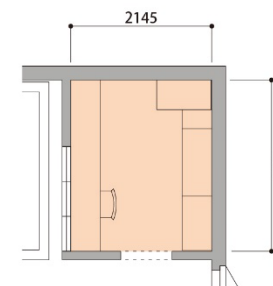

25 リビング 室内窓越しに作業しながら子どもを見守れるワークスペース

デスク前の室内窓から、座った姿勢のまま
リビングの子どもの様子を感じることができます。
壁面に収納を充実させて、ウォークインクローゼットとしても使えます。

市販の収納ボックスを並べたり、
衣類を吊るせる収納棚。

壁~壁びったりの
広々デスクで
作業効率もアップ。

リビング側に室内窓とデスクを配置した、
家族とつながる作業スペース。

① 室内窓	323,950円	(税抜294,500円)
② キュビオス ブルーグレーオーク柄/シックいホワイト柄	329,230円	(税抜299,300円)
③ アイシエルフ	237,930円	(税抜216,300円)
④ カスタムパーツ 有孔化粧ボード ブルーグレーオーク柄	83,380円	(税抜75,800円)
⑤ カスタムパーツ マグネット対応化粧ボード ブルーグレーオーク柄	39,930円	(税抜36,300円)
合計	1,014,420円	(税抜922,200円)

- ⑥ ラビスタイルフロアー 3尺長 ライムホワイト 32,230円(税抜29,300円)/ケース(1.65㎡)
- ⑦ 造作部材 幅木 パールグレー柄 7,040円(税抜6,400円)/長さ3950mm 2本入(梱)