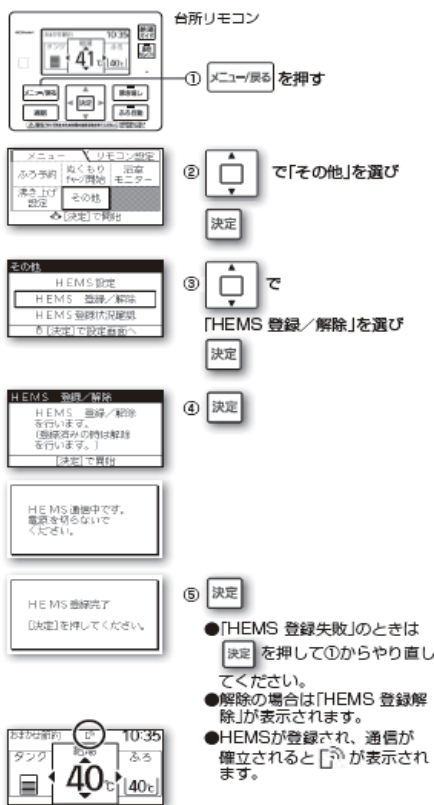

● CF-TC7B

- の電源ランプとエラーランプが点灯します。

※一度 IPアドレスを取得した後、電源を入れたときは、約15秒後にエラーランプは消灯します。

4 CF-TC7Bとヒートポンプ給湯機（台所リモコン）に接続しているHEMSアダプターと無線接続する

- お買い上げ時、無線接続は、されていません。

1 電源ランプ（緑）が点灯していることを確認し、CF-TC7Bの家電接続ボタンを押す

- 電源ランプとエラーランプが点滅します。

2 HEMSアダプターを接続するための待機状態となります。約5分以内に

右記「5 HEMS設定する」からの操作を行ってください

■ HEMSアダプターを無線ゲートウェイ（メディアコンバーター）に無線接続します。

5 HEMS設定する

6 HEMSの登録/解除

- 「HEMS 登録失敗」のときは「決定」を押して①からやり直してください。
- 解除の場合は「HEMS 登録解除」が表示されます。
- HEMSが登録され、通信が確立されると「」が表示されます。

7 HEMSの登録が完了したら、必ず、CF-TC7Bの家電接続ボタンを押し、エラーランプが消灯するのを確認してください。（電源ランプは点灯になります。）

8 HEMSの登録状況を確認する

- 登録が正常でない場合、登録をやり直してください。（「」が表示されたときは）
- HEMSが登録され、通信が確立されているとき、画面上に「」が表示されます。（HEMS設定が「切」のときは表示されません）

● 台所リモコンに、