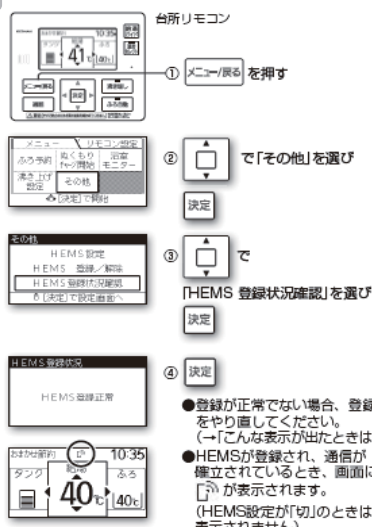

2 HEMSアダプターを接続するための待機状態となります。約5分以内に

右記「5 HEMS設定する」からの操作を行ってください

■ HEMSアダプターを無線ゲートウェイ（メディアコンバーター）に無線接続します。

5 HEMS設定する

6 HEMSの登録/解除

- 「HEMS 登録失敗」のときは「決定」を押して①からやり直してください。
- 解除の場合は「HEMS 登録解除」が表示されます。
- HEMSが登録され、通信が確立されると「」が表示されます。

7 HEMSの登録が完了したら、必ず、CF-TC7Bの家電接続ボタンを押し、エラーランプが消灯するのを確認してください。（電源ランプは点灯になります。）

8 HEMSの登録状況を確認する

- 登録が正常でない場合、登録をやり直してください。（「」が表示されたときは）
- HEMSが登録され、通信が確立されているとき、画面上に「」が表示されます。（HEMS設定が「切」のときは表示されません）

● 台所リモコンに、