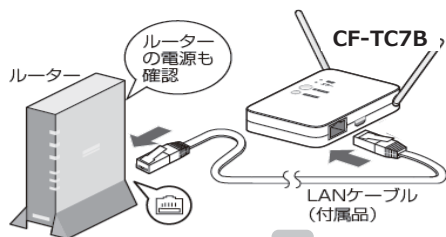

設定方法：ヒートポンプ給湯機（エコキュート）

必ず事前にご確認ください

- ① 事前にヒートポンプ給湯機の『試運転』をヒートポンプ給湯機の工事説明書に従い必ず行ってください。
- ② 台所リモコンとHEMSアダプターが接続されていることをご確認ください。
- ③ 無線ゲートウェイ（メディアコンバーター）を無線接続可能な状態（電源プラグイン）にしてください。
無線接続後、お客様の意向に沿ってHEMS設定の「入」「切」を行ってください。

■ 無線ゲートウェイ（メディアコンバーター）CF-TC7Bを無線接続可能な状態にします。

7 ヒートポンプ給湯機に電源が供給されていることをご確認ください。

2 CF-TC7BとルーターをLANケーブルで接続する

ルーター未納入の場合は、上記 2 は省略できます。

3 CF-TC7BにACアダプターを接続し、電源コンセントに差し込む

- ソフトウェアの更新が行われる場合があります。（ソフトウェア更新（ファームアップ）機能についてを参照）