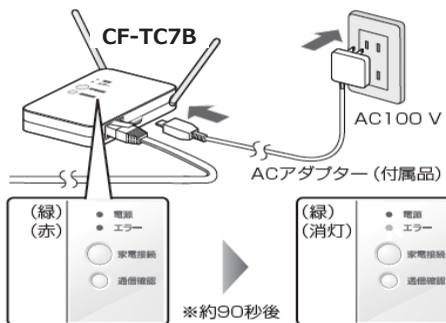

設定方法：ヒートポンプ給湯機（エコキュート）

必ず事前にご確認ください

- ① 事前にヒートポンプ給湯機の『試運転』をヒートポンプ給湯機の工事説明書に従い必ず行ってください。
- ② 台所リモコンとHEMSアダプターが接続されていることをご確認ください。
- ③ 無線ゲートウェイ（メディアコンバーター）を無線接続可能な状態（電源プラグイン）にしてください。
無線接続後、お客様の意向に沿ってHEMS設定の「入」「切」を行ってください。

■ 無線ゲートウェイ（メディアコンバーター）CF-TC7Bを無線接続可能な状態にします。

7 ヒートポンプ給湯機に電源が供給されていることをご確認ください。

2 CF-TC7BとルーターをLANケーブルで接続する

ルーター未納入の場合は、上記 2 は省略できます。

3 CF-TC7BにACアダプターを接続し、電源コンセントに差し込む

- ソフトウェアの更新が行われる場合があります。（ソフトウェア更新（ファームアップ）機能についてを参照）

● CF-TC7B

- の電源ランプとエラーランプが点灯します。

※一度 IPアドレスを取得した後、電源を入れたときは、約15秒後にエラーランプは消灯します。

4 CF-TC7Bとヒートポンプ給湯機（台所リモコン）に接続しているHEMSアダプターと無線接続する

- お買い上げ時、無線接続は、されていません。

1 電源ランプ（緑）が点灯していることを確認し、CF-TC7Bの家電接続ボタンを押す

- 電源ランプとエラーランプが点滅します。