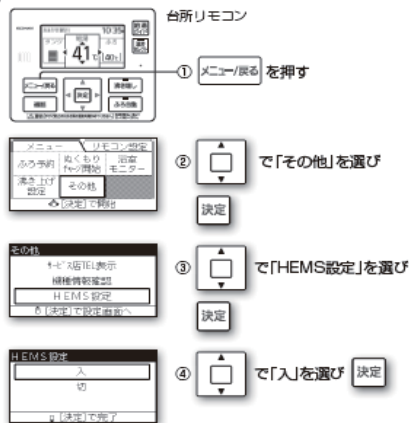

● CF-TC7B

- の電源ランプとエラーランプが点灯します。

※一度 IPアドレスを取得した後、電源を入れたときは、約15秒後にエラーランプは消灯します。

4 CF-TC7Bとヒートポンプ給湯機（台所リモコン）に接続しているHEMSアダプターと無線接続する

- お買い上げ時、無線接続は、されていません。

1 電源ランプ（緑）が点灯していることを確認し、CF-TC7Bの家電接続ボタンを押す

- 電源ランプとエラーランプが点滅します。

2 HEMSアダプターを接続するための待機状態となります。約5分以内に

右記「5 HEMS設定する」からの操作を行ってください

■ HEMSアダプターを無線ゲートウェイ（メディアコンバーター）に無線接続します。

5 HEMS設定する

6 HEMSの登録/解除

- 「HEMS 登録失敗」のときは「決定」を押して①からやり直してください。
- 解除の場合は「HEMS 登録解除」が表示されます。
- HEMSが登録され、通信が確立されると「」が表示されます。