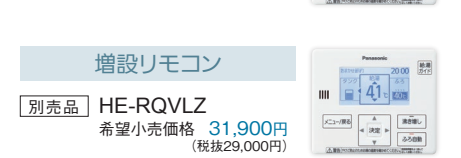

リモコン

無線LAN搭載 コミュニケーションリモコン

別売品 台所と浴室間で会話ができる。操作内容を音声や文字でお知らせ。

※写真はHE-RQWLW
「スマホでおふる」に必要な無線LANは、台所リモコンに搭載し、見た目もスッキリ。
※エコキュート本体とリモコンは有線接続が必要です。

無線LAN搭載 給湯専用リモコン

同梱 操作内容を音声や文字でお知らせ。

※増設リモコンには、「通話」機能はありません。
※給湯専用には対応していません。

給湯機のタイプ

フルオート お湯はりからたし湯まで全自動でコントロール。

セミオート 自動でお湯はり。高温さし湯、たし湯もできます。

給湯専用 手動で給湯のシンプルタイプ。

省エネ基準達成率の表示について
このマークは商品の年間給湯保温効率又は年間給湯効率、及び省エネルギー法目標基準値に対する達成率を記載してある場所を明示するものです。商品を選択するときにご参考にしてください。
※基準達成率100%未満の場合は、省エネマークの色をオレンジで表示しています。