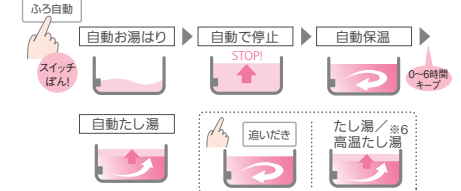

リモコン

無線LAN搭載 コミュニケーションリモコン

別売品 台所と浴室間で会話ができる。操作内容を音声や文字でお知らせ。

※写真はHE-RQWLW
「スマホでおふる」に必要な無線LANは、台所リモコンに搭載し、見た目もスッキリ。
※エコキュート本体とリモコンは有線接続が必要です。

無線LAN搭載 給湯専用リモコン

同梱 操作内容を音声や文字でお知らせ。

※増設リモコンには、「通話」機能はありません。
※給湯専用には対応していません。

給湯機のタイプ

フルオート お湯はりからたし湯まで全自動でコントロール。

セミオート 自動でお湯はり。高温さし湯、たし湯もできます。

給湯専用 手動で給湯のシンプルタイプ。

省エネ基準達成率の表示について
このマークは商品の年間給湯保温効率又は年間給湯効率、及び省エネルギー法目標基準値に対する達成率を記載してある場所を明示するものです。商品を選択するときにご参考にしてください。
※基準達成率100%未満の場合は、省エネマークの色をオレンジで表示しています。