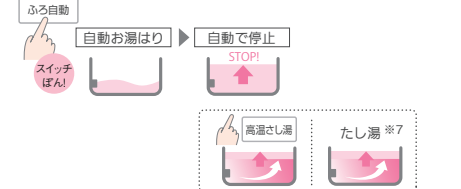

リモコン

無線LAN搭載 コミュニケーションリモコン

別売品 台所と浴室間で会話ができる。操作内容を音声や文字でお知らせ。

※写真はHE-RQWLW
「スマホでおふる」に必要な無線LANは、台所リモコンに搭載し、見た目もスッキリ。
※エコキュート本体とリモコンは有線接続が必要です。

無線LAN搭載 給湯専用リモコン

同梱 操作内容を音声や文字でお知らせ。

※増設リモコンには、「通話」機能はありません。
※給湯専用には対応していません。

給湯機のタイプ

フルオート お湯はりからたし湯まで全自動でコントロール。

セミオート 自動でお湯はり。高温さし湯、たし湯もできます。

給湯専用 手動で給湯のシンプルタイプ。

省エネ基準達成率の表示について
このマークは商品の年間給湯保温効率又は年間給湯効率、及び省エネルギー法目標基準値に対する達成率を記載してある場所を明示するものです。商品を選択するときにご参考にしてください。
※基準達成率100%未満の場合は、省エネマークの色をオレンジで表示しています。