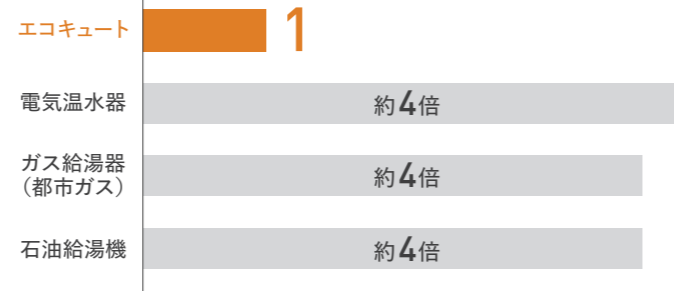

エコキュートの買い替えを
ご検討の方

給湯機は壊れてしまう前に 早めに買い替えがおすすめ!

●壊れてしまったらだと...

お湯やお風呂が
使えない

高価な買物にもかかわらず
しっかり機能等を
検討する時間がない

他の給湯機からの買い替え

電気温水器 | ガス給湯器 | 石油給湯機

買い替えで、給湯にかかる光熱費が大幅に削減!

■年間ランニングコスト比較

ランニングコストの算定基準(当社調べ)
下記条件にてランニングコストのめやすを試算しています。

- ◎家庭用ヒートポンプ給湯機:HE-JPU37LQS 電気温水器:DH-37G5QU
- ◎運転モード:「おまかせ節約」◎外気温、給水温度:大阪地区
- ◎給湯負荷:日本産業規格 JIS C 9220の年間給湯保温モード熱量
- ◎電気料金:関西電力「はぴeタイムR」燃料調整額除く 基本料金含まず ※2025年9月 当社調べ
- ◎ガス料金:大阪ガス 従量料金単価:155.03円/m³(税込)で算出(基本料金含まず) ※2025年9月 当社調べ
- ◎石油料金:料金単価:126.3円/L(税込) ※2025年7月 当社調べ ※機器等の購入費用や設置・施工費用は含みません。

電力エリア別
ランニングコストが
ご覧いただけます。

古い「エコキュート」からの買い替え

今お使いのエコキュートの
後継機種はWEBでご確認ください。
<https://sumai.panasonic.jp/hp/topimg/dotokisyu.pdf>

	2012年製 KUFシリーズ	最新機種 JPシリーズ
当社2012年製 との比較	370Lタイプ HE-KU37FQS ●貯湯ユニット外形寸法 (高さ×幅×奥行) 1810×600×680mm 	370Lタイプ HE-JPU37LQS ●貯湯ユニット外形寸法 (高さ×幅×奥行) 1810×600×680mm ●無線LAN搭載(台所リモコン) ●シンプル画面搭載
スマホ アプリ	—	「スマホでお風呂」(ふろ自動、わたし流、スマートソーラーチャージ、エマージェンシー沸き上げ、エラー通知など) エコキュート専用アプリでかしく便利、さらに安心
お風呂 機能	—	家族それぞれお好みの湯温とタイマーをかんたん設定
省エネ 機能	パワフル高圧	ウルトラ高圧でさらにシャワー圧アップ!
活用 エネルギー	—	太陽光発電の余剰電力を有効活用
耐震設計	3本脚	4本脚でさらなる強化 震度7相当※1

※1:2013年6月以降発売の角型モデル370L・460L貯湯ユニットにおいて 試験条件:JMA神戸波120%にて加振(当社調べ)。設置状況等によって異なります。

リフォーム時などの
ご注意

エコキュートを買替えなくても、下記の場合は再度エコキュートの『ふろ試運転』が必要となります。(施工業者様にご対応)
●浴そうの交換を行ったとき ●浴室のリフォームを行ったとき ●エコキュートの移設を行ったとき

お客様の声

光熱費が下がってびっくり、こんなに便利で家族みんなが大満足!

Aさま(宮城県)

新築時にオール電化にしてエコキュートを採用、嬉しいことに光熱費が下がりました。太陽光発電と連動する「スマートソーラーチャージ」が便利で、お風呂の残り湯の「熱」を再利用する「ぬくもりチャージ」で省エネになっています。アプリも活躍!お湯はり完了を手元のスマートフォンで確認できるので大変便利です。浴室が2階にある我が家も「ウルトラ高圧」でシャワーが快適。水圧・温度共に安定しているため、家族が入浴中でもキッチンで洗いのものができて、時短になりました。(個人の感想であり、感じ方・効果に差があります。)

Aさまにも大変ご満足
いただいている
「ウォームシルバー」カラー

販売店様の声

お客様にとってのメリットを考えて、 おすすめしています

パナソニック エコキュートのおすすめポイントは、日射量予報を元に太陽光発電で沸き上げる「スマートソーラーチャージ」など機能が充実している専用アプリ「スマホでお風呂」、そして4本脚耐震設計技術です。お客様メリットが大きく、意匠性の高い「ウォームシルバー」カラーのあるJPシリーズをご提案しています。

ヒノケン株式会社
取締役専務
佐藤 幸徳さま

パナソニック エコキュートの対象機種導入で 補助金を受けられます!

高効率給湯器導入促進による
家庭部門の省エネルギー推進事業費補助金 [2025年10月時点]

省エネ基準をクリアしたエコキュートには
1台あたり**最大17万円の補助金**が活用できます!

予算が無くなり次第終了となりますので、詳細は給湯省エネ事業ホームページをご確認ください。
●ヒートポンプ給湯機の対象機種は、省エネ法上のトップランナー制度の対象機種である「エコキュート」とする。
●支援対象機種は、上記のエコキュートのうち、2025年度の目標基準値以上のものとする。