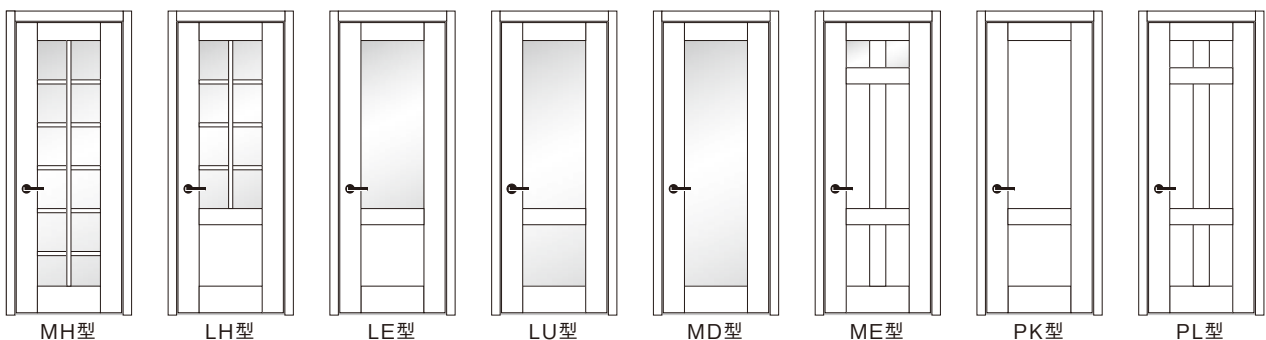

デザイン × 色柄

バリエーションは633通り

用途やインテリアに応じてドアデザインの選択が可能です。

幅広上吊り引戸

※全12種類から抜粋したデザインです。

福祉施設、教育施設などにおすすめ

Standard Label シンプルなデザインで、どんなスタイルにもフィット。

※全21種類から抜粋したデザインです。

事務所、商業施設などにおすすめ

Craft Label アレンジ&カスタムで、あなた好みのテイストを実現。

※全22種類から抜粋したデザインです。

事務所、商業施設などにおすすめ

design

color

木目の風合いを生かした自然な色合い

Natural color