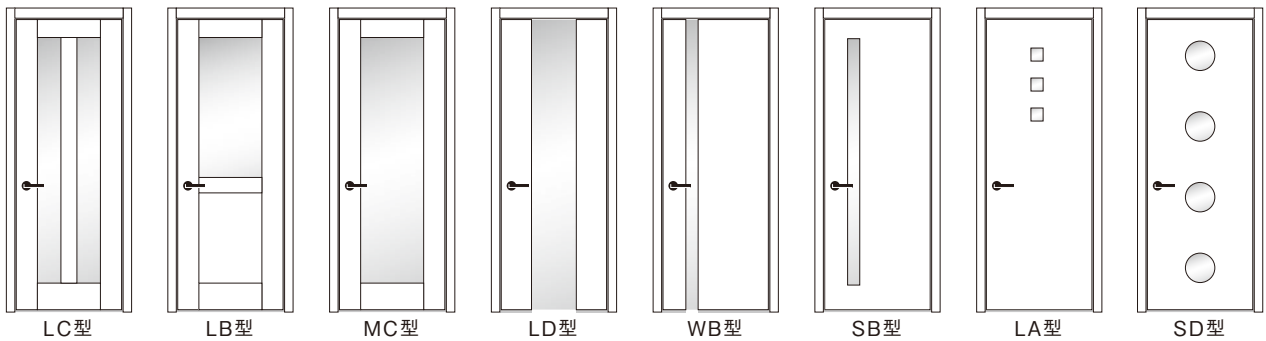

Standard Label シンプルなデザインで、どんなスタイルにもフィット。

※全21種類から抜粋したデザインです。

事務所、商業施設などにおすすめ