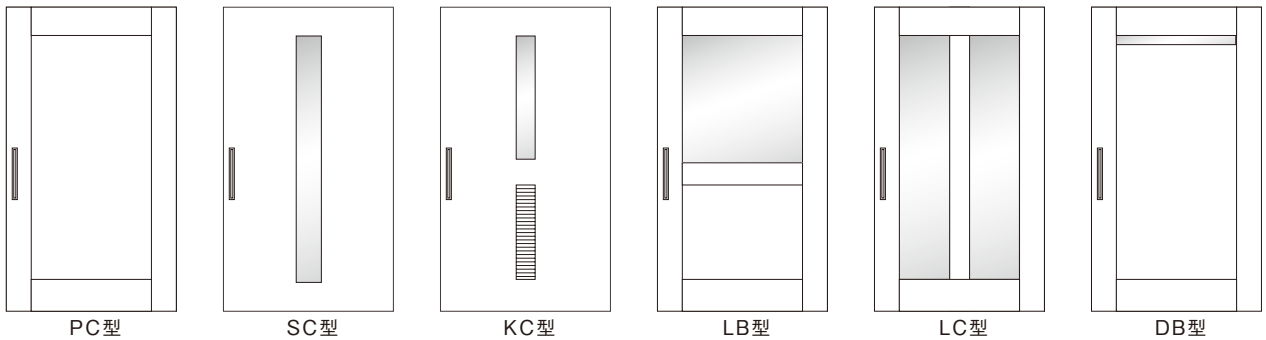

デザイン × 色柄

バリエーションは633通り

用途やインテリアに応じてドアデザインの選択が可能です。

幅広上吊り引戸

※全12種類から抜粋したデザインです。

福祉施設、教育施設などにおすすめ

Standard Label シンプルなデザインで、どんなスタイルにもフィット。

※全21種類から抜粋したデザインです。

事務所、商業施設などにおすすめ

Craft Label アレンジ&カスタムで、あなた好みのテイストを実現。

※全22種類から抜粋したデザインです。

事務所、商業施設などにおすすめ

design

color

木目の風合いを生かした自然な色合い

Natural color