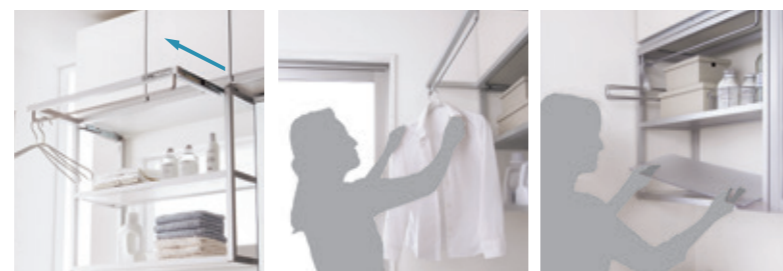

手前にスライドさせて、洗濯物の仮置きに。窓があっても設置できます。

取り外してお掃除できます。

ワイヤーラック

※引出しに収納してご使用ください。
※全長35.5cm・幅5.5cmまでのヘアアイロンを収納できます。

新商品

ラジス

ウツク

シーライン