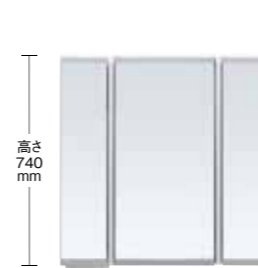

美ルック ツインライン LED両開き3面鏡(ミラくるミラー)
(高さ1800mm対応)

幅750mm

UD

- ●コンセント4個(うち内部:2個)
- ●合計1400Wまで