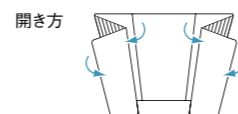

写真は幅750mmです。
小物ポケットは
付属していません。