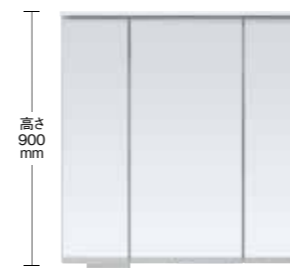

- コンセント4個(うち内部:2個)
- 合計1400Wまで

写真は幅900mmです。

美ルック ツインライン LED両開き3面鏡(ミラくるミラー)

幅750・900・1000・1200mm

UD

- コンセント4個(うち内部:2個)
- 合計1400Wまで

写真は幅900mmです。
幅750mmには小物ポケットは
付属していません。

美ルック ツインライン LED両開き3面鏡(ミラくるミラー)
(高さ1800mm対応)

窓があっても設置できます。

取り外してお掃除できます。

注) ミラーキャビネットはサイズやミラー照明タイプによって付属トレイの内容が異なります。注1) 写真は収納内容がわかりやすいよう、ミラーを取り外しています。

LED照明

スリムLED3面鏡

幅750・900・1000・1200mm

- コンセント4個(うち内部:2個)
- 合計1400Wまで

写真は幅1200mmです。注1

スリムLED両開き3面鏡 (ミラくるミラー)

幅750・900・1000・1200mm

UD

- コンセント4個(うち内部:2個)
- 合計1400Wまで

写真は幅900mmです。

NEW スタンダードLED3面鏡

幅750・900mm

- コンセント4個(うち内部:2個)
- 合計1400Wまで

写真は幅900mmです。

NEW LED1面鏡

幅750・900mm

- コンセント2個
- 合計1400Wまで
- 全面汚れシャット

写真は幅900mmです。

サイド上部アルミ棚

洗面化粧台と洗濯機のスキマなどを上手に活用できる棚。オープンタイプなので物の出し入れもラク。

サイドカウンター