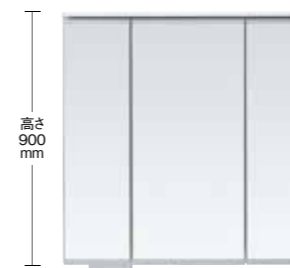

- コンセント4個(うち内部:2個)
- 合計1400Wまで

写真は幅900mmです。

美ルック ツインライン LED両開き3面鏡(ミラくるミラー)

幅750・900・1000・1200mm

UD

- コンセント4個(うち内部:2個)
- 合計1400Wまで

写真は幅900mmです。
幅750mmには小物ポケットは
付属していません。

美ルック ツインライン LED両開き3面鏡(ミラくるミラー)
(高さ1800mm対応)

窓があっても設置できます。

取り外してお掃除できます。

注) ミラーキャビネットはサイズやミラー照明タイプによって付属トレイの内容が異なります。注1) 写真は収納内容がわかりやすいよう、ミラーを取り外しています。

LED照明

スリムLED3面鏡

幅750・900・1000・1200mm

- コンセント4個(うち内部:2個)
- 合計1400Wまで

写真は幅1200mmです。注1

スリムLED両開き3面鏡 (ミラくるミラー)

幅750・900・1000・1200mm

UD

- コンセント4個(うち内部:2個)
- 合計1400Wまで

写真は幅900mmです。

NEW スタンダードLED3面鏡

幅750・900mm

- コンセント4個(うち内部:2個)
- 合計1400Wまで

写真は幅900mmです。

NEW LED1面鏡

幅750・900mm

- コンセント2個
- 合計1400Wまで
- 全面汚れシャット

写真は幅900mmです。

サイド上部アルミ棚

洗面化粧台と洗濯機のスキマなどを上手に活用できる棚。オープンタイプなので物の出し入れもラク。

サイドカウンター