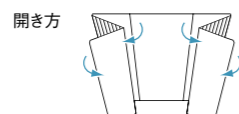

- コンセント4個(うち内部:2個)
- 合計1400Wまで

写真は幅900mmです。

美ルック ツインライン LED両開き3面鏡(ミラくるミラー)

幅750・900・1000・1200mm

UD

- コンセント4個(うち内部:2個)
- 合計1400Wまで

写真は幅900mmです。
幅750mmには小物ポケットは
付属していません。

美ルック ツインライン LED両開き3面鏡(ミラくるミラー)
(高さ1800mm対応)

窓があっても設置できます。

取り外してお掃除できます。

注) ミラーキャビネットはサイズやミラー照明タイプによって付属トレイの内容が異なります。注1) 写真は収納内容がわかりやすいよう、ミラーを取り外しています。

LED照明

スリムLED3面鏡

幅750・900・1000・1200mm

- コンセント4個(うち内部:2個)
- 合計1400Wまで

写真は幅1200mmです。注1