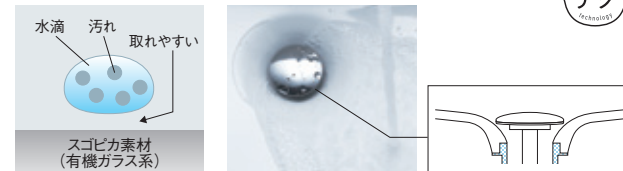

幅1650mm

特長
P.10

カウンター柄

- カウンター天面までの高さ835mm
- 人造大理石製(ボール容量:9L)

お掃除ラクラクの工夫がいっぱい

45度のスロープ形状で水滴が残りにくいからお掃除がラク。
縦じまがないカウンターなのでお手入れがラクにできます。

サイズを**☒オーダー**できます。 →P.90

1ボール:幅750~2040mm、2ボール:幅1650~2000mm
※2ボールタイプのオーダーは対応が異なります。

注) カウンターの柄や色合いは個々の製品によって異なります。2台が隣接するプランは柄や色合いが合わない場合がありますので、おすすめできません。

スコピカー一体型カウンター

1ボール

幅900・1000・
1100・1200・
1350・1500・
1650mm

※プランによって対応幅は異なります。

※スコピカー一体型カウンターには2ボールのラインアップはありません。

カウンター柄

- カウンター天面までの高さ777mm
- 有機ガラス製(ボール容量:16L)

汚れにくく、お掃除ラクラク

水がはじかれて汚れが取れやすい「スコピカ素材(有機ガラス系)」。
汚れがたまりにくいスキマレス設計の「ささっと排水口」。

サイズを**☒オーダー**できます。 →P.90

1ボール:幅750~1800mm
注) オープンタイプ(フロート)はサイズの**☒オーダー**対応はできません。

ベッセル+グラリオカウンター

1ボール

幅900・1000・
1100・1200・
1350・1500・
1650mm