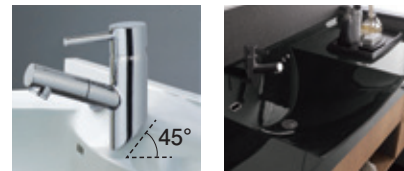

幅1650mm

特長
P.10

カウンター柄

- カウンター天面までの高さ835mm
- 人造大理石製(ボール容量:9L)

お掃除ラクラクの工夫がいっぱい

45度のスロープ形状で水滴が残りにくいからお掃除がラク。
縦じまがないカウンターなのでお手入れがラクにできます。

サイズを**☒オーダー**できます。 →P.90

1ボール:幅750~2040mm、2ボール:幅1650~2000mm
※2ボールタイプのオーダーは対応が異なります。

注) カウンターの柄や色合いは個々の製品によって異なります。2台が隣接するプランは柄や色合いが合わない場合がありますので、おすすめできません。

スコピカー一体型カウンター

1ボール

幅900・1000・
1100・1200・
1350・1500・
1650mm

※プランによって対応幅は異なります。

※スコピカー一体型カウンターには2ボールのラインアップはありません。

カウンター柄

- カウンター天面までの高さ777mm
- 有機ガラス製(ボール容量:16L)

汚れにくく、お掃除ラクラク

水がはじかれて汚れが取れやすい「スコピカ素材(有機ガラス系)」。
汚れがたまりにくいスキマレス設計の「ささっと排水口」。

サイズを**☒オーダー**できます。 →P.90

1ボール:幅750~1800mm
注) オープンタイプ(フロート)はサイズの**☒オーダー**対応はできません。

ベッセル+グラリオカウンター

1ボール

幅900・1000・
1100・1200・
1350・1500・
1650mm