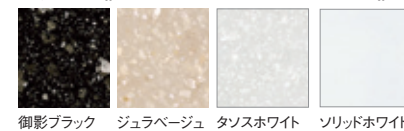

注) カウンターの柄や色合いは個々の製品によって異なります。2台が隣接するプランは柄や色合いが合わない場合がありますので、おすすめできません。

スコピカー一体型カウンター

1ボール

幅900・1000・
1100・1200・
1350・1500・
1650mm

※プランによって対応幅は異なります。

※スコピカー一体型カウンターには2ボールのラインアップはありません。

カウンター柄

- カウンター天面までの高さ777mm
- 有機ガラス製(ボール容量:16L)

汚れにくく、お掃除ラクラク

水がはじかれて汚れが取れやすい「スコピカ素材(有機ガラス系)」。
汚れがたまりにくいスキマレス設計の「ささっと排水口」。

サイズを**☒オーダー**できます。 →P.90

1ボール:幅750~1800mm
注) オープンタイプ(フロート)はサイズの**☒オーダー**対応はできません。

ベッセル+グラリオカウンター

1ボール

幅900・1000・
1100・1200・
1350・1500・
1650mm

※プランによって対応幅は異なります。

2ボール

幅1650mm

カウンター柄

ボール柄

- カウンター天面までの高さ700mm
- ボールフチ天面までの高さ835mm(ボール容量:7L)

美しく、使いやすいカウンターとボール

美しい天然石の表情を再現したスコピカ素材の人造大理石カウンター。
空間になじむスタイリッシュな形状と使いやすさを追求したベッセルボール。

サイズを**☒オーダー**できます。 →P.92

1ボール:幅900~1800mm、2ボール:幅1650~1800mm
※2ボールタイプのオーダーは対応が異なります。
注) オープンタイプ(フロート)はサイズの**☒オーダー**対応はできません。

チャコールの商品は、箱色がチャコールグレーに変更できます(☒オーダー)。対応については →P.93

新商品

コスメカウンター

サロン ア・ラ・メゾン専用

幅1060mm