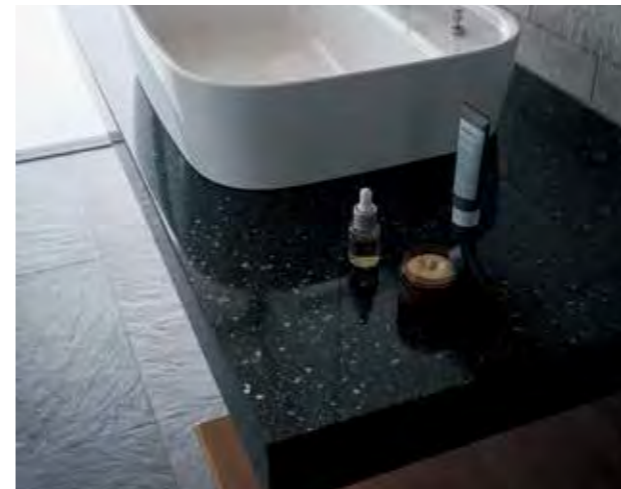

ベッセル+グラリオカウンター

1ボール

幅900・1000・
1100・1200・
1350・1500・
1650mm

※プランによって対応幅は異なります。

2ボール

幅1650mm

カウンター柄

御影ブラック ジュラベージュ タッソホワイト ソリッドホワイト

ボール柄

- ●カウンター天面までの高さ700mm
- ●ボールフチ天面までの高さ835mm(ボール容量:7L)

美しく、使いやすいカウンターとボール

美しい天然石の表情を再現したスコピカ素材の人造大理石カウンター。

空間になじむスタイリッシュな形状と使いやすさを追求したベッセルボール。

サイズを**☒オーダー**できます。 →P.92

1ボール:幅900~1800mm、2ボール:幅1650~1800mm
※2ボールタイプのオーダーは対応が異なります。
注) オープンタイプ(フロート)はサイズの**☒オーダー**対応はできません。