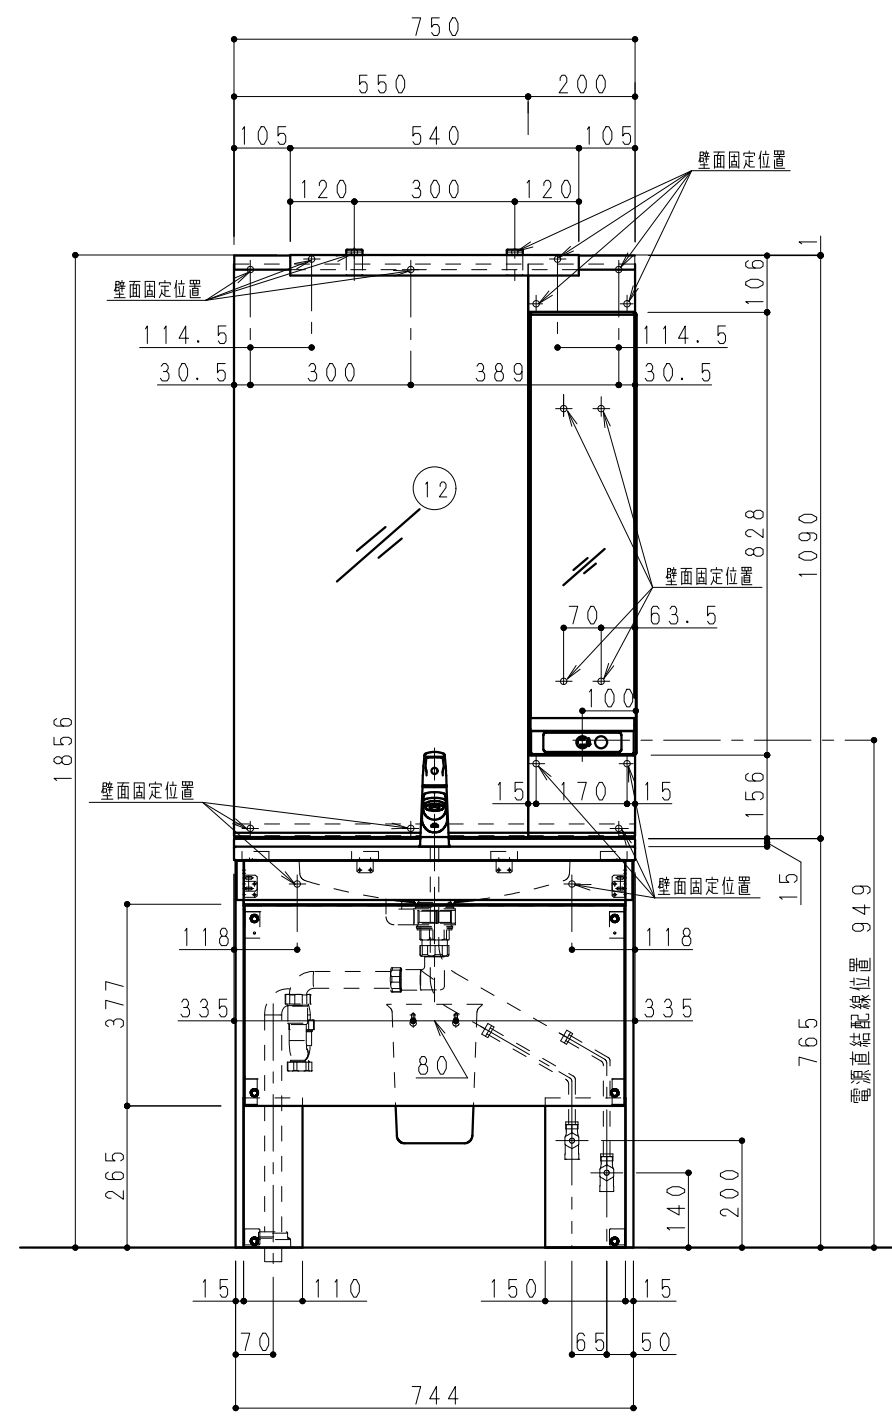

下地には12mmのJAS規格合板相当を使用すること
※補強木は必ず構造体との固定を行ってください。
(建築工事)

※本図は左排水仕様を示す。右排水仕様は本図と対称とする。
(ただし一面鏡、ミラー収納Rと壁給水位置は対称としない)

※コンセント接続用電源コードが必要な場合は、
「PN-S223601」の追加をお願いします。

下地には12mmのJAS規格合板相当を使用すること
※補強木は必ず構造体との固定を行ってください。
(建築工事)

組合せ部材一覧表

No	品名	品番	数	備考
1	W750洗面カウンター			
2	排水トラップセット	PN-S223101	1	
3	シャワーホースカバー			
4	銅管			
5	背板	PN-S223203口	1	□は柄記号
6	側板L/R			
7	ニススペース板			
8	フルニススペース板L/R			
9	幕板			
10	混合水栓	PN-S223412	1	
11	止水栓	(別途手配)	2	
12	一面鏡			PN-S223305
13	ミラー収納R	XPN-S223331	1	PN-S223308
14	ミラーライト			PN-S223306

主な仕様

- 基本商品 : アクアハート洗面
- 組み合わせサイズ : W750×H1856×D500
- カウンター : SMC プレス成形品 スーパーホワイト
- 排水トラップ : 樹脂製
- 本体キャビネット : 塗装耐水パネ t15
- 混合水栓 : マルチシングルレバー (ホワイト)
- 止水栓 : (別途)
- 照明器具 : LEDユニット
- スイッチ : 1ヶ (照明用)
- コンセント : 2ヶ (合計1400W迄)

(柄記号)

- XP : チェリー柄
- XN : メープル柄
- XT : ウォールナット柄

注1. 品番の □には柄記号を入れてご注文下さい。
注2. 直結配線をする場合は、壁面が仕上る迄に、電源直結配線位置へVVFケーブルを壁内配線して下さい。(VVFケーブル引出し長さ0.5m)

<発注時に、納期・品名・品番をご確認の上、発注して頂きますようお願い致します。>

WEBハウズ図番 : VAS20EA5E1UP0