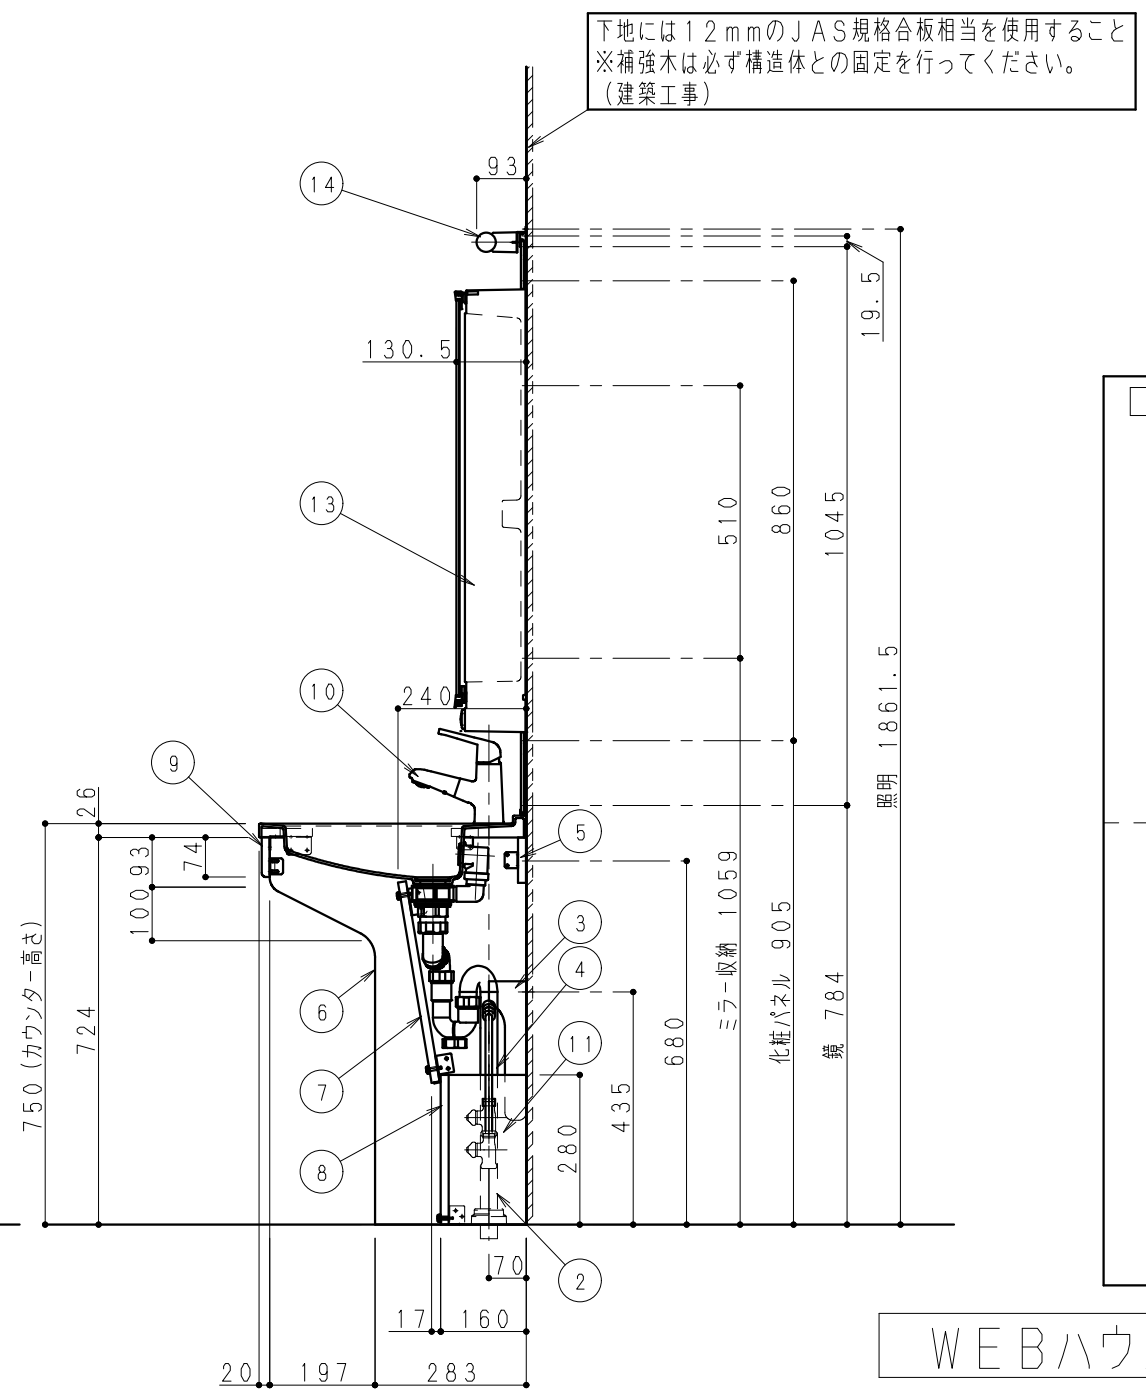

下地には12mmのJAS規格合板相当を使用すること
※補強木は必ず構造体との固定を行ってください。
(建築工事)

※本図は左排水仕様を示す。右排水仕様は本図と対称とする。
(ただし一面鏡、ミラー収納Rと壁給水位置は対称としない)

※コンセント接続用電源コードが必要な場合は、
「PN-S223601」の追加をお願いします。

下地には12mmのJAS規格合板相当を使用すること
※補強木は必ず構造体との固定を行ってください。
(建築工事)

組合せ部材一覧表

No	品名	品番	数	備考
1	W750洗面カウンター			
2	排水トラップセット	PN-S223101	1	
3	シャワーホースカバー			
4	銅管			
5	背板	PN-S223203口	1	□は柄記号
6	側板L/R			
7	ニススペース板			
8	フルニススペース板L/R			
9	幕板			
10	混合水栓	PN-S223412	1	
11	止水栓	(別途手配)	2	
12	一面鏡			PN-S223305
13	ミラー収納R	XPN-S223331	1	PN-S223308
14	ミラーライト			PN-S223306

主な仕様

- 基本商品 : アクアハート洗面
- 組み合わせサイズ : W750×H1856×D500
- カウンター : SMC プレス成形品 スーパーホワイト
- 排水トラップ : 樹脂製
- 本体キャビネット : 塗装耐水パネ t15
- 混合水栓 : マルチシングルレバー (ホワイト)
- 止水栓 : (別途)
- 照明器具 : LEDユニット
- スイッチ : 1ヶ (照明用)
- コンセント : 2ヶ (合計1400W迄)

(柄記号)

- XP : チェリー柄
- XN : メープル柄
- XT : ウォールナット柄

注1. 品番の □には柄記号を入れてご注文下さい。
注2. 直結配線をする場合は、壁面が仕上る迄に、電源直結配線位置へVVFケーブルを壁内配線して下さい。(VVFケーブル引出し長さ0.5m)

<発注時に、納期・品名・品番をご確認の上、発注して頂きますようお願い致します。>

WEBハウズ図番 : VAS20EA5E1UP0