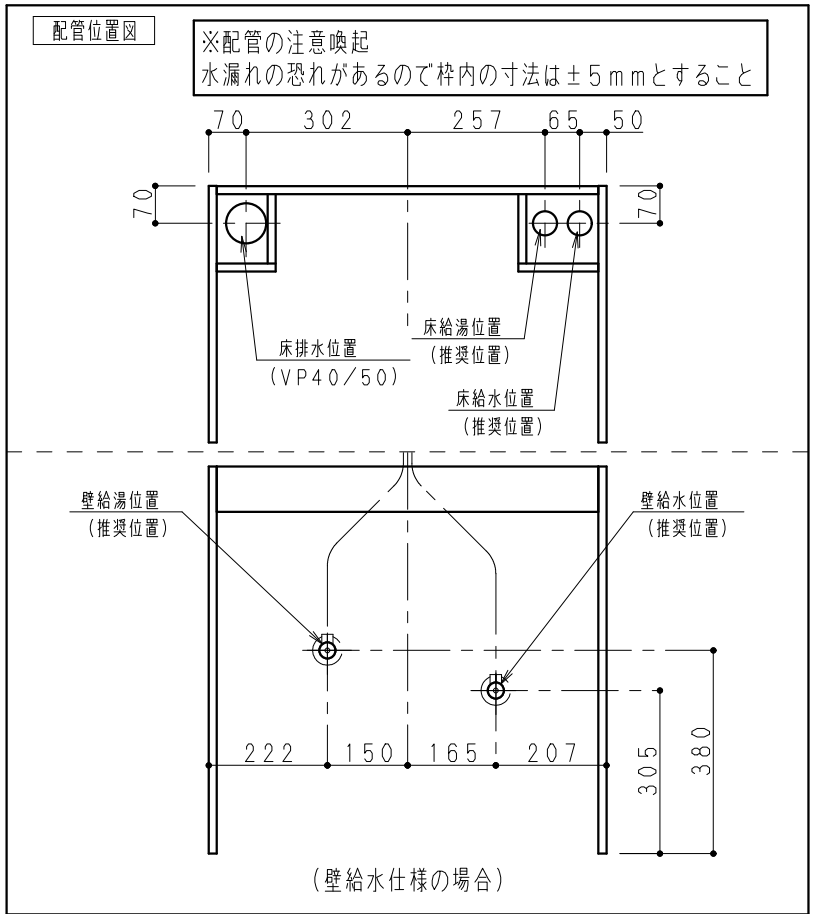

下地には12mmのJAS規格合板相当を使用すること
※補強木は必ず構造体との固定を行ってください。
(建築工事)

※本図は左排水仕様を示す。右排水仕様は本図と対称とする。
(ただし一面鏡、ミラー収納Rと壁給水位置は対称としない)

※コンセント接続用電源コードが必要な場合は、
「PN-S223601」の追加をお願いします。

下地には12mmのJAS規格合板相当を使用すること
※補強木は必ず構造体との固定を行ってください。
(建築工事)

組合せ部材一覧表

No	品名	品番	数	備考
1	W750洗面カウンター			
2	排水トラップセット	PN-S223101	1	
3	シャワーホースカバー			
4	銅管			
5	背板	PN-S223203口	1	□は柄記号
6	側板L/R			
7	ニススペース板			
8	フルニススペース板L/R			
9	幕板			
10	混合水栓	PN-S223412	1	
11	止水栓	(別途手配)	2	
12	一面鏡			PN-S223305
13	ミラー収納R	XPN-S223331	1	PN-S223308
14	ミラーライト			PN-S223306

主な仕様

- 基本商品 : アクアハート洗面
- 組み合わせサイズ : W750×H1856×D500
- カウンター : SMC プレス成形品 スーパーホワイト
- 排水トラップ : 樹脂製
- 本体キャビネット : 塗装耐水パネ t15
- 混合水栓 : マルチシングルレバー (ホワイト)
- 止水栓 : (別途)
- 照明器具 : LEDユニット
- スイッチ : 1ヶ (照明用)
- コンセント : 2ヶ (合計1400W迄)

(柄記号)

- XP : チェリー柄
- XN : メープル柄
- XT : ウォールナット柄

注1. 品番の □には柄記号を入れてご注文下さい。
注2. 直結配線をする場合は、壁面が仕上る迄に、電源直結配線位置へVVFケーブルを壁内配線して下さい。(VVFケーブル引出し長さ0.5m)

<発注時に、納期・品名・品番をご確認の上、発注して頂きますようお願い致します。>

WEBハウズ図番 : VAS20EA5E1UP0