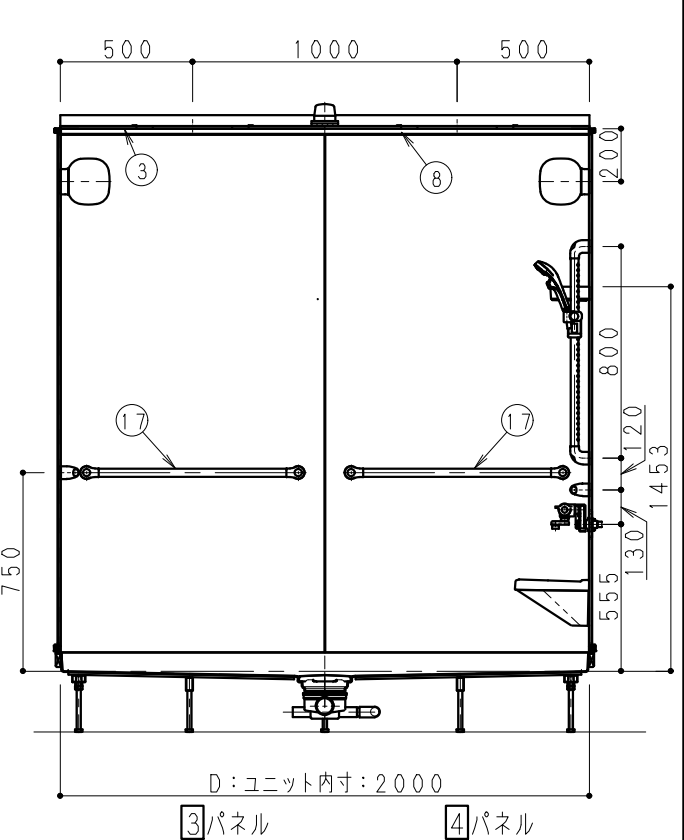

Panasonic

符号	変更内容	変更日	担当	部長	課長	検印	担当	作図日	件名(管理NO.)
△				山崎	桑島	守谷	稲田		

編 R 1/15, 1/20, 1/30

図名 アクアハートFNシリーズ(シャワープラン)
AHFN04-2020Z R (一般図)

図番 02-R