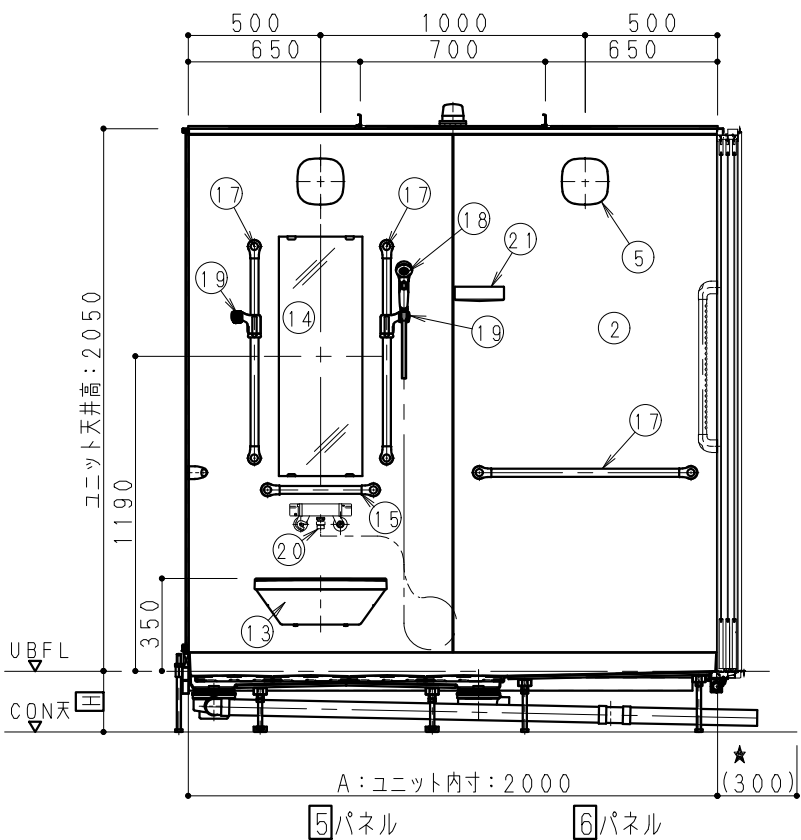

Panasonic

符号	変更内容	変更日	担当	部長	課長	検印	担当	作図日	件名(管理NO.)
△				山崎	桑島	守谷	稲田		

編 R 1/15, 1/20, 1/30

図名 アクアハートFNシリーズ(シャワープラン)
AHFN04-2020Z R (一般図)

図番 02-R