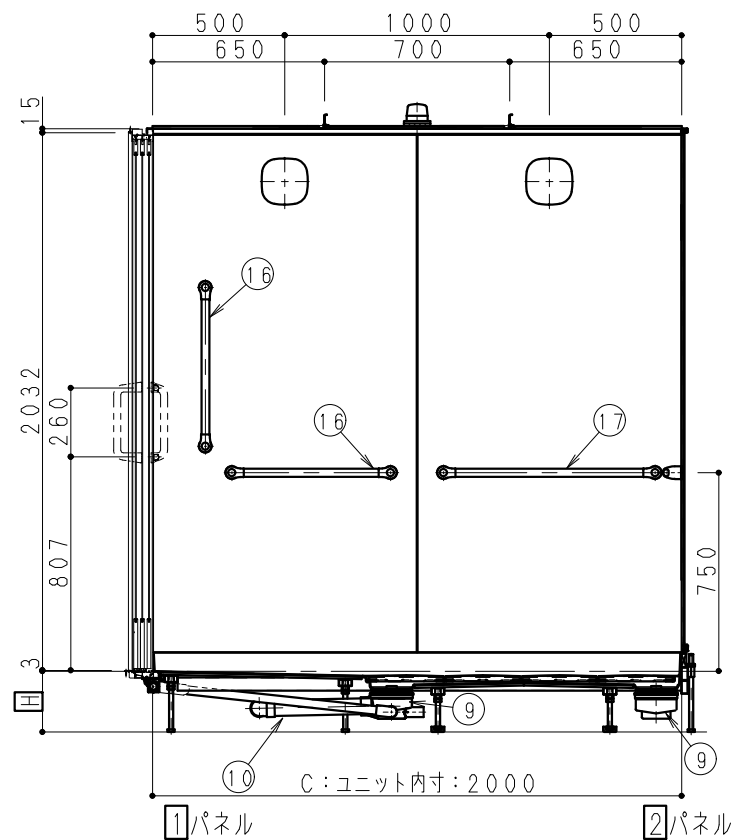

Panasonic

符号	変更内容	変更日	担当	部長	課長	検印	担当	作図日	件名(管理NO.)
△				山崎	桑島	守谷	稲田		

編 R 1/15, 1/20, 1/30

図名 アクアハートFNシリーズ(シャワープラン)
AHFN04-2020Z R (一般図)

図番 02-R