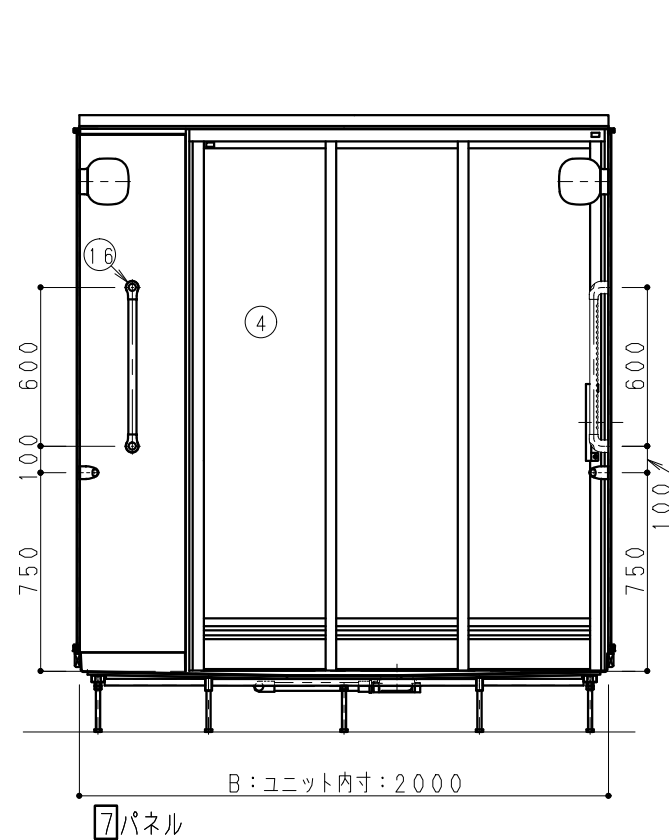

Panasonic

符号	変更内容	変更日	担当	部長	課長	検印	担当	作図日	件名(管理NO.)
△				山崎	桑島	守谷	稲田		

編 R 1/15, 1/20, 1/30

図名 アクアハートFNシリーズ(シャワープラン)
AHFN04-2020Z R (一般図)

図番 02-R