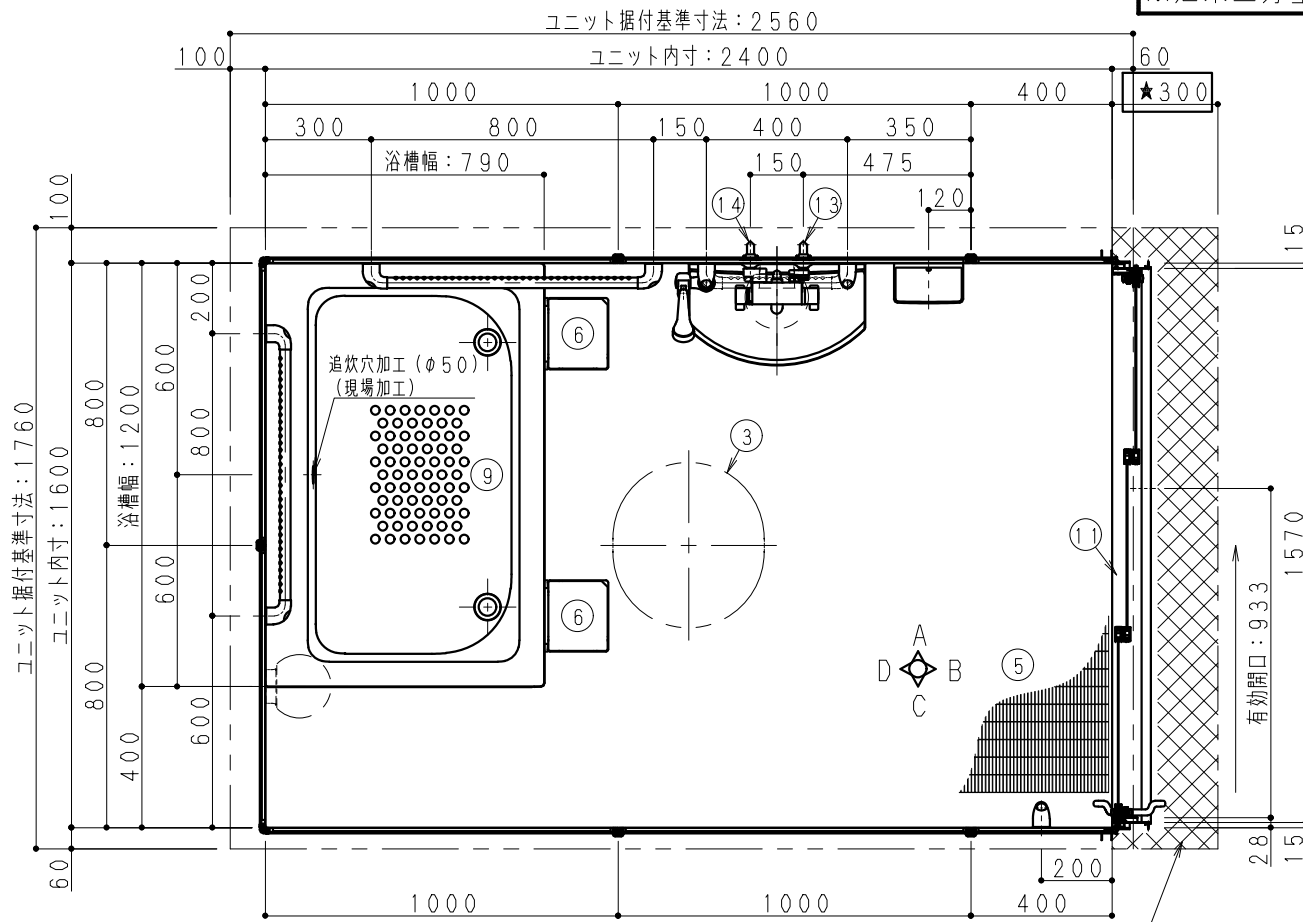

※建築三方壁の場合施工できませんので二方以上壁が無い状態での施工して下さい。

|     |           |
|-----|-----------|
| H寸法 | CON天~UBFL |
| 215 |           |

※色柄に関しては、別紙参照下さい。

★雑排水管位置・床支持位置図  
排水方向により排水管部材構成内容が変わります。  
本図は配水管セット図と同梱されます。

－注意事項－  
網掛け部はアジャスターボルト調整及び雑排水管接続必要位置を示す。  
ユニット据付寸法とは別にユニット内寸よりドア前300mm程度ピット寸法確保願います。

| No | 品名      | 仕様   |
|----|---------|--|
| 1  | 壁       | eパネル   |
| 2  | 天井      | eパネル   |
| 3  | 天井点検口   | 469X429 (楕円) 1ヶ所 蓋:eパネル                        |
| 4  | 天井廻り縁   | 樹脂製  |
| 5  | 床       | FRP製 (フラグストーンフロア仕様)                            |
| 6  | 排水口カバー  | FRP製 (フラグストーンフロア仕様)                            |
| 7  | トラップ    | ASA製 封水50mm ささっと排水口 (2ヶ所)                      |
| 8  | 雑排水管    | VP50A (Wスピード排水対応品)                             |
| 9  | 浴槽      | FRP製 色:ピュアホワイト (排水口2ヶ所)                        |
| 10 | エプロン    | ABS製 色:ピュアホワイト (浴槽跨ぎ400mm)                     |
| 11 | ドア      | 3枚引き戸:W1600 (3mm段差)<br>色:ホワイト 面材:スチロール 把手:ホワイト |
| 12 | LED照明   | プラネット照明 LED球電球色 11.2W 2灯<br>1.6mm2芯VVF2m付      |
| 13 | 給水管     | 材工共別途 接続口R1/2 (PT1/2B)                         |
| 14 | 給湯管     | 材工共別途 接続口R1/2 (PT1/2B)                         |
| 15 | 混合水栓    | 洗い場用:サーモ式シャワー付混合水栓<br>RSJ9KF800YR3 (KVK)       |
| 16 | シャワーヘッド | ワンタッチシャワー (シャワーエルボ付)                           |
| 17 | シャワーフック | ワンタッチスライド式 リラインス製 色:ホワイト<br>R29                |
| 18 | 洗面器置台   | ABS製 色:ホワイト                                    |
| 19 | 鏡       | シンプルミラー:W250×H650 (防湿型)                        |
| 20 | 収納棚     | ライトシェルフ 1段 PP製 (色:ホワイト)                        |
| 21 | 1型握りバー  | 樹脂被膜製凸凹付 L=400 1本                              |
| 22 | 1型握りバー  | 樹脂被膜製凸凹付 L=600 1本                              |
| 23 | 1型握りバー  | 樹脂被膜製凸凹付 L=800 4本                              |

図名 アクアハートa・Uシリーズ  
AHKN01-1624 BR (一般図)

図番 02-BR