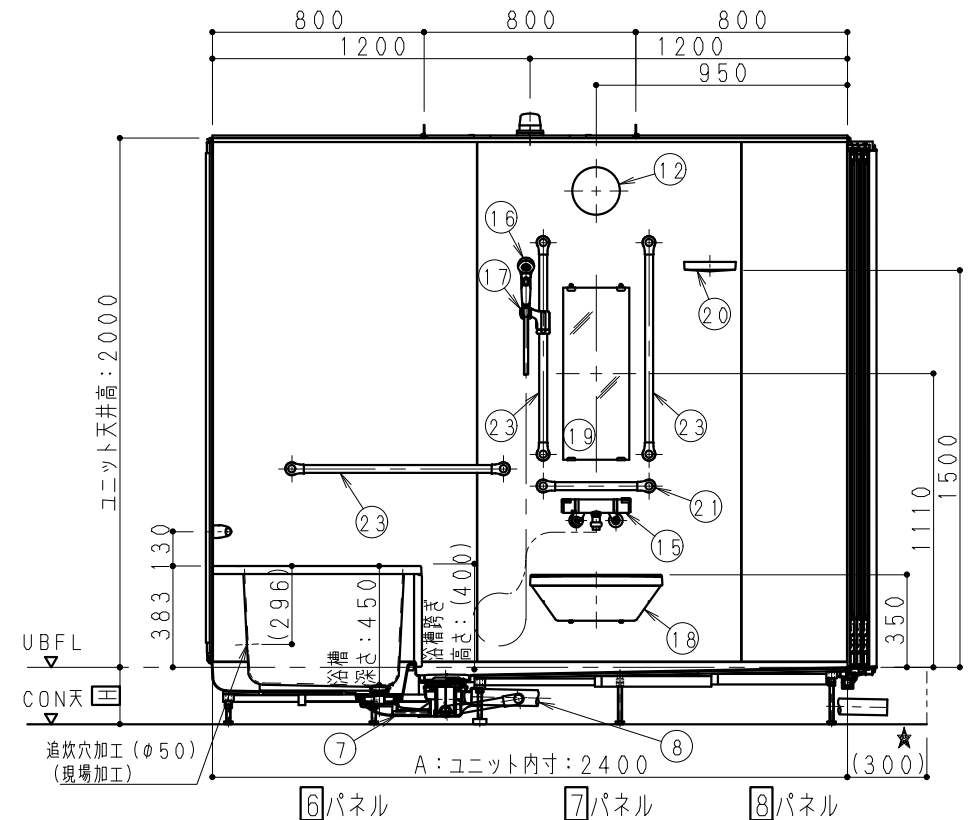

※建築三方壁の場合施工できませんので二方以上壁が無い状態での施工して下さい。

|     |           |
|-----|-----------|
| H寸法 | CON天~UBFL |
| 215 |           |

※色柄に関しては、別紙参照下さい。

★雑排水管位置・床支持位置図  
排水方向により排水管部材構成内容が変わります。  
本図は配水管セット図と同梱されます。

－注意事項－  
網掛け部はアジャスターボルト調整及び雑排水管接続必要位置を示す。  
ユニット据付寸法とは別にユニット内寸よりドア前300mm程度ピット寸法確保願います。

| No | 品名      | 仕様   |
|----|---------|--|
| 1  | 壁       | eパネル   |
| 2  | 天井      | eパネル   |
| 3  | 天井点検口   | 469X429 (楕円) 1ヶ所 蓋:eパネル                        |
| 4  | 天井廻り縁   | 樹脂製  |
| 5  | 床       | FRP製 (フラグストーンフロア仕様)                            |
| 6  | 排水口カバー  | FRP製 (フラグストーンフロア仕様)                            |
| 7  | トラップ    | ASA製 封水50mm ささっと排水口 (2ヶ所)                      |
| 8  | 雑排水管    | VP50A (Wスピード排水対応品)                             |
| 9  | 浴槽      | FRP製 色:ピュアホワイト (排水口2ヶ所)                        |
| 10 | エプロン    | ABS製 色:ピュアホワイト (浴槽跨ぎ400mm)                     |
| 11 | ドア      | 3枚引き戸:W1600 (3mm段差)<br>色:ホワイト 面材:スチロール 把手:ホワイト |
| 12 | LED照明   | プラネット照明 LED球電球色 11.2W 2灯<br>1.6mm2芯VVF2m付      |
| 13 | 給水管     | 材工共別途 接続口R1/2 (PT1/2B)                         |
| 14 | 給湯管     | 材工共別途 接続口R1/2 (PT1/2B)                         |
| 15 | 混合水栓    | 洗い場用:サーモ式シャワー付混合水栓<br>RSJ9KF800YR3 (KVK)       |
| 16 | シャワーヘッド | ワンタッチシャワー (シャワーエルボ付)                           |
| 17 | シャワーフック | ワンタッチスライド式 リラインス製 色:ホワイト<br>R29                |
| 18 | 洗面器置台   | ABS製 色:ホワイト                                    |
| 19 | 鏡       | シンプルミラー:W250×H650 (防湿型)                        |
| 20 | 収納棚     | ライトシェルフ 1段 PP製 (色:ホワイト)                        |
| 21 | 1型握りバー  | 樹脂被膜製凸凹付 L=400 1本                              |
| 22 | 1型握りバー  | 樹脂被膜製凸凹付 L=600 1本                              |
| 23 | 1型握りバー  | 樹脂被膜製凸凹付 L=800 4本                              |

| 符号 | 変更内容 | 変更日 | 担当 | 部長 | 課長 | 検印 | 担当 | 作図日 | 件名 (管理NO.) |
|----|------|-----|----|----|----|----|----|-----|------------|
| △  |      |     |    | 内藤 | 内藤 | 大城 | 稲田 |     |            |

縮尺 1/15, 1/20, 1/30

図名 アクアハートa・Uシリーズ  
AHKN01-1624 BR (一般図)

図番 02-BR