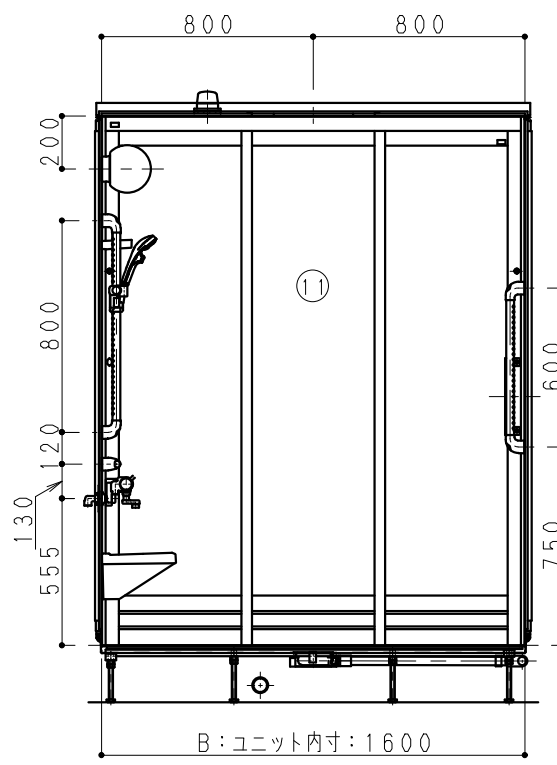

※建築三方壁の場合施工できませんので二方以上壁が無い状態での施工して下さい。

|     |           |
|-----|-----------|
| H寸法 | CON天~UBFL |
| 215 |           |

※色柄に関しては、別紙参照下さい。

★雑排水管位置・床支持位置図  
排水方向により排水管部材構成内容が変わります。  
本図は配水管セット図と同梱されます。

－注意事項－  
網掛け部はアジャスターボルト調整及び雑排水管接続必要位置を示す。  
ユニット据付寸法とは別にユニット内寸よりドア前300mm程度ピット寸法確保願います。

| No | 品名      | 仕様   |
|----|---------|--|
| 1  | 壁       | eパネル   |
| 2  | 天井      | eパネル   |
| 3  | 天井点検口   | 469X429 (楕円) 1ヶ所 蓋:eパネル                        |
| 4  | 天井廻り縁   | 樹脂製  |
| 5  | 床       | FRP製 (フラグストーンフロア仕様)                            |
| 6  | 排水口カバー  | FRP製 (フラグストーンフロア仕様)                            |
| 7  | トラップ    | ASA製 封水50mm ささっと排水口 (2ヶ所)                      |
| 8  | 雑排水管    | VP50A (Wスピード排水対応品)                             |
| 9  | 浴槽      | FRP製 色:ピュアホワイト (排水口2ヶ所)                        |
| 10 | エプロン    | ABS製 色:ピュアホワイト (浴槽跨ぎ400mm)                     |
| 11 | ドア      | 3枚引き戸:W1600 (3mm段差)<br>色:ホワイト 面材:スチロール 把手:ホワイト |
| 12 | LED照明   | プラネット照明 LED球電球色 11.2W 2灯<br>1.6mm2芯VVF2m付      |
| 13 | 給水管     | 材工共別途 接続口R1/2 (PT1/2B)                         |
| 14 | 給湯管     | 材工共別途 接続口R1/2 (PT1/2B)                         |
| 15 | 混合水栓    | 洗い場用:サーモ式シャワー付混合水栓<br>RSJ9KF800YR3 (KVK)       |
| 16 | シャワーヘッド | ワンタッチシャワー (シャワーエルボ付)                           |
| 17 | シャワーフック | ワンタッチスライド式 リラインス製 色:ホワイト<br>R29                |
| 18 | 洗面器置台   | ABS製 色:ホワイト                                    |
| 19 | 鏡       | シンプルミラー:W250×H650 (防湿型)                        |
| 20 | 収納棚     | ライトシェルフ 1段 PP製 (色:ホワイト)                        |
| 21 | 1型握りバー  | 樹脂被膜製凸凹付 L=400 1本                              |
| 22 | 1型握りバー  | 樹脂被膜製凸凹付 L=600 1本                              |
| 23 | 1型握りバー  | 樹脂被膜製凸凹付 L=800 4本                              |

図名 アクアハートa・Uシリーズ  
AHKN01-1624 BR (一般図)

図番 02-BR