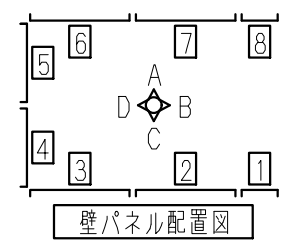

※建築三方壁の場合施工できませんので二方以上壁が無い状態での施工して下さい。

|     |           |
|-----|-----------|
| H寸法 | CON天~UBFL |
| 215 |           |

※色柄に関しては、別紙参照下さい。

★雑排水管位置・床支持位置図  
排水方向により排水管部材構成内容が変わります。  
本図は配水管セット図と同梱されます。

－注意事項－  
網掛け部はアジャスターボルト調整及び雑排水管接続必要位置を示す。  
ユニット据付寸法とは別にユニット内寸よりドア前300mm程度ピット寸法確保願います。

| No | 品名      | 仕様   |
|----|---------|--|
| 1  | 壁       | eパネル   |
| 2  | 天井      | eパネル   |
| 3  | 天井点検口   | 469X429 (楕円) 1ヶ所 蓋:eパネル                        |
| 4  | 天井廻り縁   | 樹脂製  |
| 5  | 床       | FRP製 (フラグストーンフロア仕様)                            |
| 6  | 排水口カバー  | FRP製 (フラグストーンフロア仕様)                            |
| 7  | トラップ    | ASA製 封水50mm ささっと排水口 (2ヶ所)                      |
| 8  | 雑排水管    | VP50A (Wスピード排水対応品)                             |
| 9  | 浴槽      | FRP製 色:ピュアホワイト (排水口2ヶ所)                        |
| 10 | エプロン    | ABS製 色:ピュアホワイト (浴槽跨ぎ400mm)                     |
| 11 | ドア      | 3枚引き戸:W1600 (3mm段差)<br>色:ホワイト 面材:スチロール 把手:ホワイト |
| 12 | LED照明   | プラネット照明 LED球電球色 11.2W 2灯<br>1.6mm2芯VVF2m付      |
| 13 | 給水管     | 材工共別途 接続口R1/2 (PT1/2B)                         |
| 14 | 給湯管     | 材工共別途 接続口R1/2 (PT1/2B)                         |
| 15 | 混合水栓    | 洗い場用:サーモ式シャワー付混合水栓<br>RSJ9KF800YR3 (KVK)       |
| 16 | シャワーヘッド | ワンタッチシャワー (シャワーエルボ付)                           |
| 17 | シャワーフック | ワンタッチスライド式 リラインス製 色:ホワイト<br>R29                |
| 18 | 洗面器置台   | ABS製 色:ホワイト                                    |
| 19 | 鏡       | シンプルミラー:W250×H650 (防湿型)                        |
| 20 | 収納棚     | ライトシェルフ 1段 PP製 (色:ホワイト)                        |
| 21 | 1型握りバー  | 樹脂被膜製凸凹付 L=400 1本                              |
| 22 | 1型握りバー  | 樹脂被膜製凸凹付 L=600 1本                              |
| 23 | 1型握りバー  | 樹脂被膜製凸凹付 L=800 4本                              |

| 符号 | 変更内容 | 変更日 | 担当 | 部長 | 課長 | 検印 | 担当 | 作図日 | 件名 (管理NO.) |
|----|------|-----|----|----|----|----|----|-----|------------|
| △  |      |     |    | 内藤 | 内藤 | 大城 | 稲田 |     |            |

縮尺 1/15, 1/20, 1/30

図名 アクアハートa・Uシリーズ  
AHKN01-1624 BR (一般図)

図番 02-BR