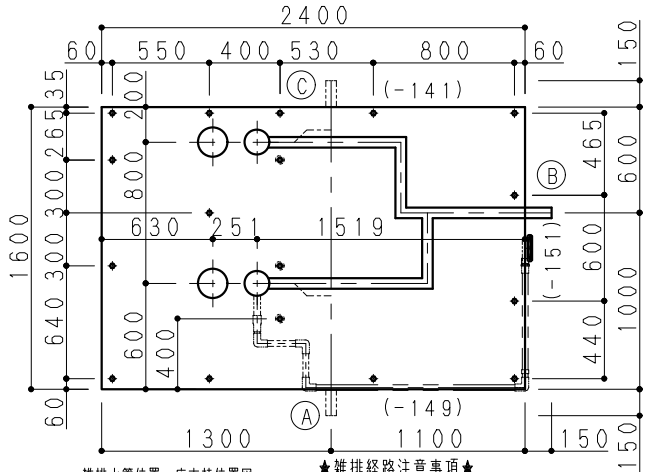

※建築三方壁の場合施工できませんので二方以上壁が無い状態での施工して下さい。

|     |           |
|-----|-----------|
| H寸法 | CON天~UBFL |
| 215 |           |

※色柄に関しては、別紙参照下さい。

★雑排水管位置・床支持位置図  
排水方向により排水管部材構成内容が変わります。  
本図は配水管セット図と同梱されます。

－注意事項－  
網掛け部はアジャスターボルト調整及び雑排水管接続必要位置を示す。  
ユニット据付寸法とは別にユニット内寸よりドア前300mm程度ピット寸法確保願います。

| No | 品名      | 仕様   |
|----|---------|--|
| 1  | 壁       | eパネル   |
| 2  | 天井      | eパネル   |
| 3  | 天井点検口   | 469X429 (楕円) 1ヶ所 蓋:eパネル                        |
| 4  | 天井廻り縁   | 樹脂製  |
| 5  | 床       | FRP製 (フラグストーンフロア仕様)                            |
| 6  | 排水口カバー  | FRP製 (フラグストーンフロア仕様)                            |
| 7  | トラップ    | ASA製 封水50mm ささっと排水口 (2ヶ所)                      |
| 8  | 雑排水管    | VP50A (Wスピード排水対応品)                             |
| 9  | 浴槽      | FRP製 色:ピュアホワイト (排水口2ヶ所)                        |
| 10 | エプロン    | ABS製 色:ピュアホワイト (浴槽跨ぎ400mm)                     |
| 11 | ドア      | 3枚引き戸:W1600 (3mm段差)<br>色:ホワイト 面材:スチロール 把手:ホワイト |
| 12 | LED照明   | プラネット照明 LED球電球色 11.2W 2灯<br>1.6mm2芯VVF2m付      |
| 13 | 給水管     | 材工共別途 接続口R1/2 (PT1/2B)                         |
| 14 | 給湯管     | 材工共別途 接続口R1/2 (PT1/2B)                         |
| 15 | 混合水栓    | 洗い場用:サーモ式シャワー付混合水栓<br>RSJ9KF800YR3 (KVK)       |
| 16 | シャワーヘッド | ワンタッチシャワー (シャワーエルボ付)                           |
| 17 | シャワーフック | ワンタッチスライド式 リラインス製 色:ホワイト<br>R29                |
| 18 | 洗面器置台   | ABS製 色:ホワイト                                    |
| 19 | 鏡       | シンプルミラー:W250×H650 (防湿型)                        |
| 20 | 収納棚     | ライトシェルフ 1段 PP製 (色:ホワイト)                        |
| 21 | 1型握りバー  | 樹脂被膜製凸凹付 L=400 1本                              |
| 22 | 1型握りバー  | 樹脂被膜製凸凹付 L=600 1本                              |
| 23 | 1型握りバー  | 樹脂被膜製凸凹付 L=800 4本                              |

図名 アクアハートa・Uシリーズ  
AHKN01-1624 BR (一般図)

図番 02-BR