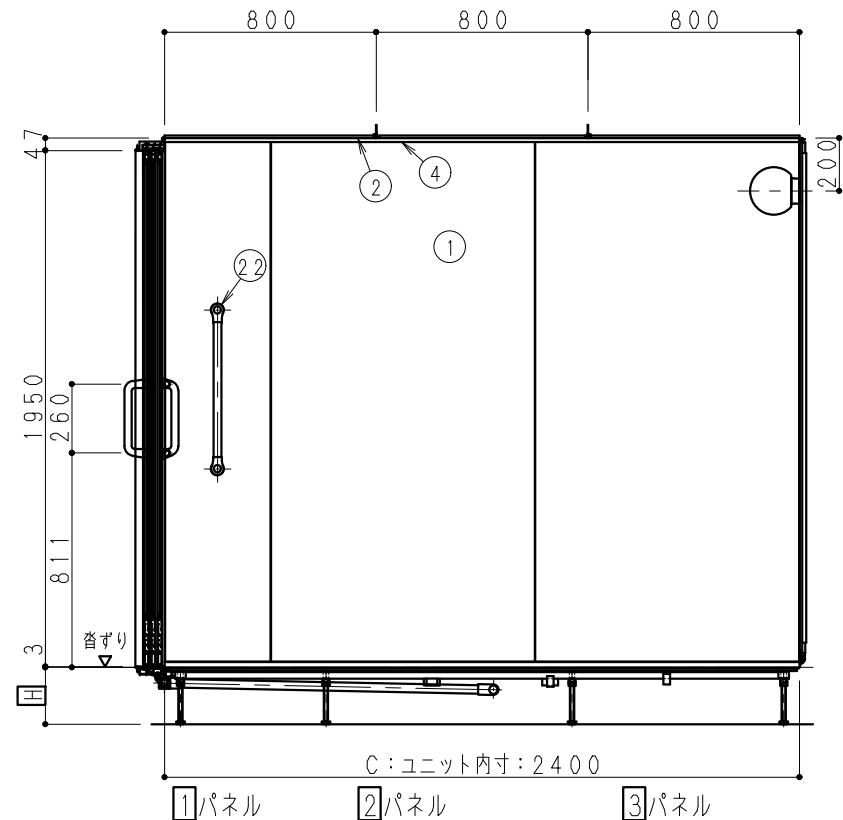

※建築三方壁の場合施工できませんので二方以上壁が無い状態での施工して下さい。

|     |           |
|-----|-----------|
| H寸法 | CON天~UBFL |
| 215 |           |

※色柄に関しては、別紙参照下さい。

★雑排水管位置・床支持位置図  
排水方向により排水管部材構成内容が変わります。  
本図は配水管セット図と同梱されます。

－注意事項－  
網掛け部はアジャスターボルト調整及び雑排水管接続必要位置を示す。  
ユニット据付寸法とは別にユニット内寸よりドア前300mm程度ピット寸法確保願います。

| No | 品名      | 仕様   |
|----|---------|--|
| 1  | 壁       | eパネル   |
| 2  | 天井      | eパネル   |
| 3  | 天井点検口   | 469X429 (楕円) 1ヶ所 蓋:eパネル                        |
| 4  | 天井廻り縁   | 樹脂製  |
| 5  | 床       | FRP製 (フラグストーンフロア仕様)                            |
| 6  | 排水口カバー  | FRP製 (フラグストーンフロア仕様)                            |
| 7  | トラップ    | ASA製 封水50mm ささっと排水口 (2ヶ所)                      |
| 8  | 雑排水管    | VP50A (Wスピード排水対応品)                             |
| 9  | 浴槽      | FRP製 色:ピュアホワイト (排水口2ヶ所)                        |
| 10 | エプロン    | ABS製 色:ピュアホワイト (浴槽跨ぎ400mm)                     |
| 11 | ドア      | 3枚引き戸:W1600 (3mm段差)<br>色:ホワイト 面材:スチロール 把手:ホワイト |
| 12 | LED照明   | プラネット照明 LED球電球色 11.2W 2灯<br>1.6mm2芯VVF2m付      |
| 13 | 給水管     | 材工共別途 接続口R1/2 (PT1/2B)                         |
| 14 | 給湯管     | 材工共別途 接続口R1/2 (PT1/2B)                         |
| 15 | 混合水栓    | 洗い場用:サーモ式シャワー付混合水栓<br>RSJ9KF800YR3 (KVK)       |
| 16 | シャワーヘッド | ワンタッチシャワー (シャワーエルボ付)                           |
| 17 | シャワーフック | ワンタッチスライド式 リラインス製 色:ホワイト<br>R29                |
| 18 | 洗面器置台   | ABS製 色:ホワイト                                    |
| 19 | 鏡       | シンプルミラー:W250×H650 (防湿型)                        |
| 20 | 収納棚     | ライトシェルフ 1段 PP製 (色:ホワイト)                        |
| 21 | 1型握りバー  | 樹脂被膜製凸凹付 L=400 1本                              |
| 22 | 1型握りバー  | 樹脂被膜製凸凹付 L=600 1本                              |
| 23 | 1型握りバー  | 樹脂被膜製凸凹付 L=800 4本                              |

図名 アクアハートa・Uシリーズ  
AHKN01-1624 BR (一般図)

図番 02-BR