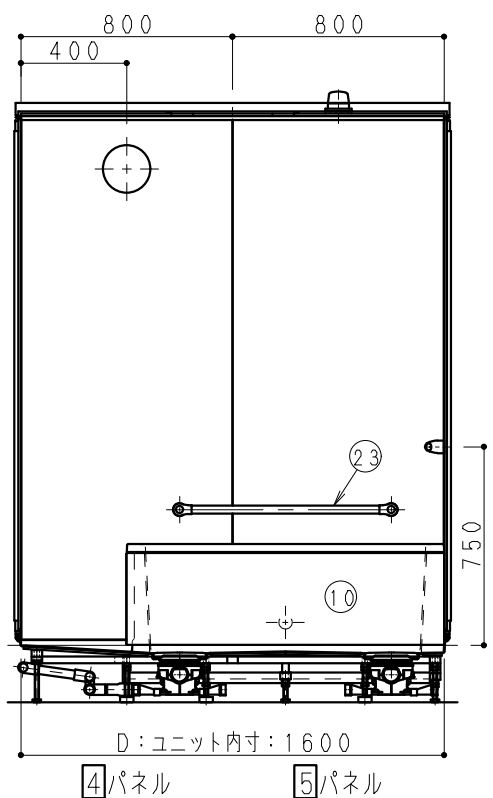

※建築三方壁の場合施工できませんので二方以上壁が無い状態での施工して下さい。

|     |           |
|-----|-----------|
| H寸法 | CON天~UBFL |
| 215 |           |

※色柄に関しては、別紙参照下さい。

★雑排水管位置・床支持位置図  
排水方向により排水管部材構成内容が変わります。  
本図は配水管セット図と同梱されます。

－注意事項－  
網掛け部はアジャスターボルト調整及び雑排水管接続必要位置を示す。  
ユニット据付寸法とは別にユニット内寸よりドア前300mm程度ピット寸法確保願います。

| No | 品名      | 仕様   |
|----|---------|--|
| 1  | 壁       | eパネル   |
| 2  | 天井      | eパネル   |
| 3  | 天井点検口   | 469X429 (楕円) 1ヶ所 蓋:eパネル                        |
| 4  | 天井廻り縁   | 樹脂製  |
| 5  | 床       | FRP製 (フラグストーンフロア仕様)                            |
| 6  | 排水口カバー  | FRP製 (フラグストーンフロア仕様)                            |
| 7  | トラップ    | ASA製 封水50mm ささっと排水口 (2ヶ所)                      |
| 8  | 雑排水管    | VP50A (Wスピード排水対応品)                             |
| 9  | 浴槽      | FRP製 色:ピュアホワイト (排水口2ヶ所)                        |
| 10 | エプロン    | ABS製 色:ピュアホワイト (浴槽跨ぎ400mm)                     |
| 11 | ドア      | 3枚引き戸:W1600 (3mm段差)<br>色:ホワイト 面材:スチロール 把手:ホワイト |
| 12 | LED照明   | プラネット照明 LED球電球色 11.2W 2灯<br>1.6mm2芯VVF2m付      |
| 13 | 給水管     | 材工共別途 接続口R1/2 (PT1/2B)                         |
| 14 | 給湯管     | 材工共別途 接続口R1/2 (PT1/2B)                         |
| 15 | 混合水栓    | 洗い場用:サーモ式シャワー付混合水栓<br>RSJ9KF800YR3 (KVK)       |
| 16 | シャワーヘッド | ワンタッチシャワー (シャワーエルボ付)                           |
| 17 | シャワーフック | ワンタッチスライド式 リラインス製 色:ホワイト<br>R29                |
| 18 | 洗面器置台   | ABS製 色:ホワイト                                    |
| 19 | 鏡       | シンプルミラー:W250×H650 (防湿型)                        |
| 20 | 収納棚     | ライトシェルフ 1段 PP製 (色:ホワイト)                        |
| 21 | 1型握りバー  | 樹脂被膜製凸凹付 L=400 1本                              |
| 22 | 1型握りバー  | 樹脂被膜製凸凹付 L=600 1本                              |
| 23 | 1型握りバー  | 樹脂被膜製凸凹付 L=800 4本                              |