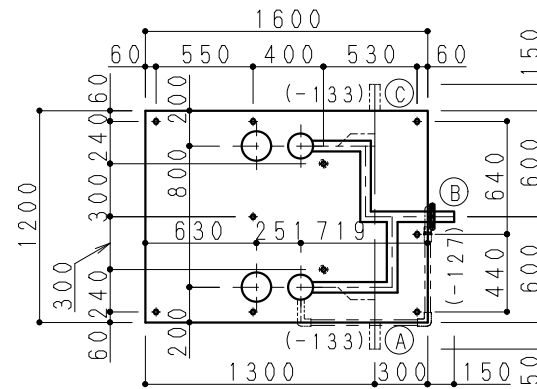

※建築三方壁の場合施工できませんので二方以上壁が無い状態での施工として下さい。

H寸法	CON天~UBFL
200	

※色柄に関しては、別紙参照下さい。

★雑排水経路注意事項★
排水方向により排水管部材構成内容が変わります。
本図は排水管セットBが同梱されます。

—注意事項—
網掛け部はアジャスターボルト調整及び雑排水管接続必要位置を示す。
ユニット据付寸法とは別にユニット内寸よりドア前300mm程度ピット寸法確保願います。

No	品名	仕様
1	壁	eパネル
2	天井	eパネル
3	天井点検口	469X429 (楕円) 1ヶ所 蓋:eパネル
4	天井廻り縁	樹脂製
5	床	FRP製 (フラグストーンフロア仕様)
6	排水口カバー	FRP製 (フラグストーンフロア仕様)
7	トラップ	ASA製 封水50mm ささっと排水口 (2ヶ所)
8	雑排水管	VP50A (Wスピード排水対応品)
9	浴槽	FRP製 色:ピュアホワイト (排水口2ヶ所)
10	エプロン	ABS製 色:ピュアホワイト (浴槽跨ぎ400mm)
11	ドア	3枚引き戸:W1200 (3mm段差) 色:ホワイト 面材:スチロール 把手:ホワイト
12	LED照明	プラネット照明 LED球電球色 11.2W 1灯 1.6mm2芯VVF2m付
13	給水管	材共別途 接続口R1/2 (PT1/2B)
14	給湯管	材共別途 接続口R1/2 (PT1/2B)
15	混合水栓	洗い場用:サーモ式シャワー付混合水栓 RSJ9KF800YR3 (KVK)
16	シャワーヘッド	ワンタッチシャワー (シャワーエルボ付)
17	シャワーフック	ワンタッチスライド式 リラインス製 色:ホワイト R29g
18	洗面器置台	ABS製 色:ホワイト
19	鏡	シンプルミラー:W250×H650 (防湿型)
20	収納棚	ライトシェルフ 1段 PP製 (色:ホワイト)
21	I型握りバー	樹脂被膜製凸凹付 L=400 1本
22	I型握りバー	樹脂被膜製凸凹付 L=600 3本
23	I型握りバー	樹脂被膜製凸凹付 L=800 2本

Panasonic

符号	変更内容	変更日	担当	部長	課長	検印	担当	作図日	件名 (管理NO.)
△				内藤	内藤	大城	稲田		

縮尺 1/15, 1/20, 1/30 図名 アクアハートa・Uシリーズ AHKN01-1216 BR (一般図) 図番 02-BR