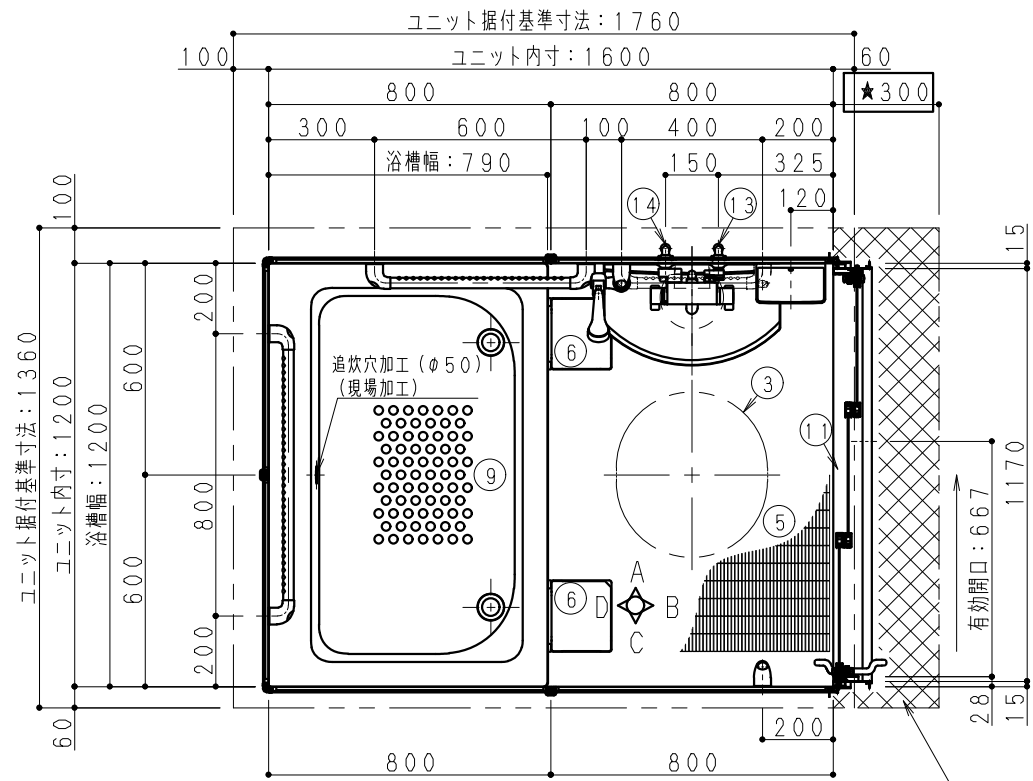

※建築三方壁の場合施工できませんので二方以上壁が無い状態での施工として下さい。

H寸法	CON天~UBFL
200	

※色柄に関しては、別紙参照下さい。

★雑排水経路注意事項★
排水方向により排水管部材構成内容が変わります。
本図は排水管セットBが同梱されます。

—注意事項—
網掛け部はアジャスターボルト調整及び雑排水管接続必要位置を示す。
ユニット据付寸法とは別にユニット内寸よりドア前300mm程度ピット寸法確保願います。

No	品名	仕様
1	壁	eパネル
2	天井	eパネル
3	天井点検口	469X429 (楕円) 1ヶ所 蓋:eパネル
4	天井廻り縁	樹脂製
5	床	FRP製 (フラグストーンフロア仕様)
6	排水口カバー	FRP製 (フラグストーンフロア仕様)
7	トラップ	ASA製 封水50mm ささっと排水口 (2ヶ所)
8	雑排水管	VP50A (Wスピード排水対応品)
9	浴槽	FRP製 色:ピュアホワイト (排水口2ヶ所)
10	エプロン	ABS製 色:ピュアホワイト (浴槽跨ぎ400mm)
11	ドア	3枚引き戸:W1200 (3mm段差) 色:ホワイト 面材:スチロール 把手:ホワイト
12	LED照明	プラネット照明 LED球電球色 11.2W 1灯 1.6mm2芯VVF2m付
13	給水管	材共別途 接続口R1/2 (PT1/2B)
14	給湯管	材共別途 接続口R1/2 (PT1/2B)
15	混合水栓	洗い場用:サーモ式シャワー付混合水栓 RSJ9KF800YR3 (KVK)
16	シャワーヘッド	ワンタッチシャワー (シャワーエルボ付)
17	シャワーフック	ワンタッチスライド式 リラインス製 色:ホワイト R29g
18	洗面器置台	ABS製 色:ホワイト
19	鏡	シンプルミラー:W250×H650 (防湿型)
20	収納棚	ライトシェルフ 1段 PP製 (色:ホワイト)
21	I型握りバー	樹脂被膜製凸凹付 L=400 1本
22	I型握りバー	樹脂被膜製凸凹付 L=600 3本
23	I型握りバー	樹脂被膜製凸凹付 L=800 2本

Panasonic

符号	変更内容	変更日	担当	部長	課長	検印	担当	作図日	件名 (管理NO.)
△				内藤	内藤	大城	稲田		

縮尺 1/15, 1/20, 1/30 図名 アクアハートa・Uシリーズ AHKN01-1216 BR (一般図) 図番 02-BR