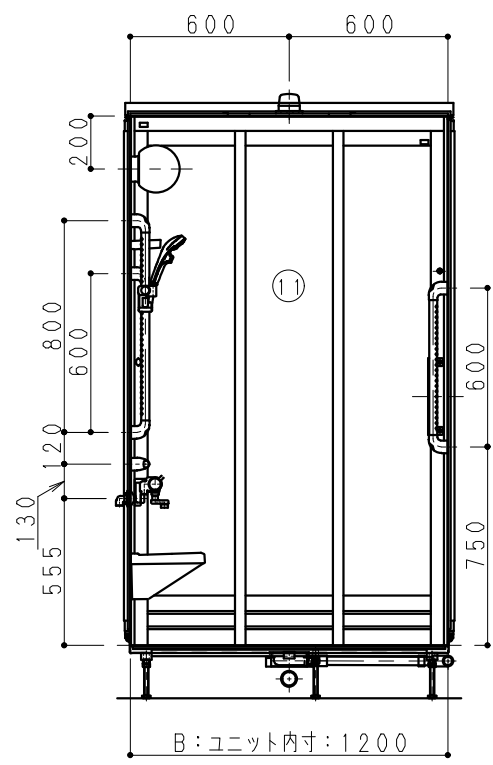

※建築三方壁の場合施工できませんので二方以上壁が無い状態での施工として下さい。

H寸法	CON天~UBFL
200	

※色柄に関しては、別紙参照下さい。

★雑排水経路注意事項★
排水方向により排水管部材構成内容が変わります。
本図は排水管セットBが同梱されます。

—注意事項—
網掛け部はアジャスターボルト調整及び雑排水管接続必要位置を示す。
ユニット据付寸法とは別にユニット内寸よりドア前300mm程度ピット寸法確保願います。

No	品名	仕様
1	壁	eパネル
2	天井	eパネル
3	天井点検口	469X429 (楕円) 1ヶ所 蓋:eパネル
4	天井廻り縁	樹脂製
5	床	FRP製 (フラグストーンフロア仕様)
6	排水口カバー	FRP製 (フラグストーンフロア仕様)
7	トラップ	ASA製 封水50mm ささっと排水口 (2ヶ所)
8	雑排水管	VP50A (Wスピード排水対応品)
9	浴槽	FRP製 色:ピュアホワイト (排水口2ヶ所)
10	エプロン	ABS製 色:ピュアホワイト (浴槽跨ぎ400mm)
11	ドア	3枚引き戸:W1200 (3mm段差) 色:ホワイト 面材:スチロール 把手:ホワイト
12	LED照明	プラネット照明 LED球電球色 11.2W 1灯 1.6mm2芯VVF2m付
13	給水管	材共別途 接続口R1/2 (PT1/2B)
14	給湯管	材共別途 接続口R1/2 (PT1/2B)
15	混合水栓	洗い場用:サーモ式シャワー付混合水栓 RSJ9KF800YR3 (KVK)
16	シャワーヘッド	ワンタッチシャワー (シャワーエルボ付)
17	シャワーフック	ワンタッチスライド式 リラインス製 色:ホワイト R29g
18	洗面器置台	ABS製 色:ホワイト
19	鏡	シンプルミラー:W250×H650 (防湿型)
20	収納棚	ライトシェルフ 1段 PP製 (色:ホワイト)
21	I型握りバー	樹脂被膜製凸凹付 L=400 1本
22	I型握りバー	樹脂被膜製凸凹付 L=600 3本
23	I型握りバー	樹脂被膜製凸凹付 L=800 2本

Panasonic

符号	変更内容	変更日	担当	部長	課長	検印	担当	作図日	件名 (管理NO.)
△				内藤	内藤	大城	稲田		

縮尺 1/15, 1/20, 1/30 図名 アクアハートa・Uシリーズ AHKN01-1216 BR (一般図) 図番 02-BR