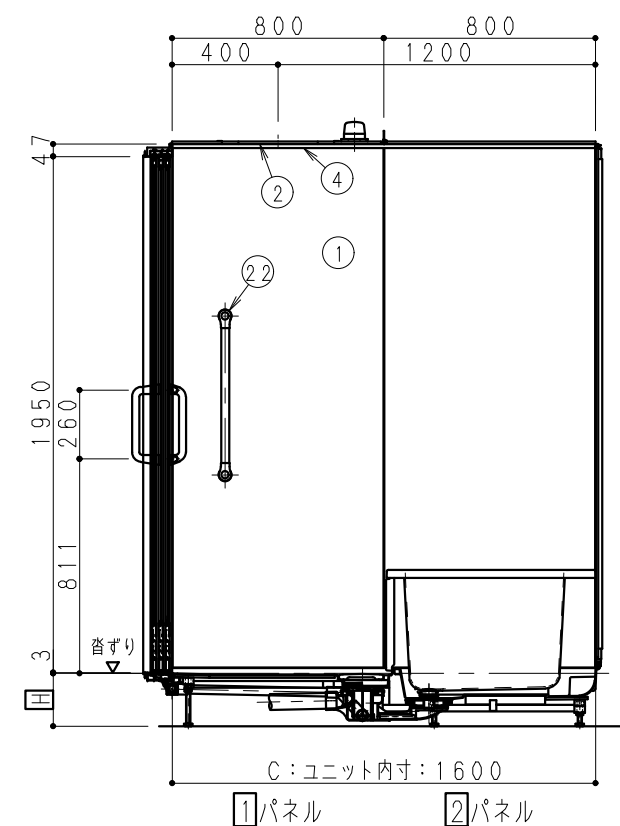

※建築三方壁の場合施工できませんので二方以上壁が無い状態での施工として下さい。

H寸法	CON天~UBFL
200	

※色柄に関しては、別紙参照下さい。

★雑排水経路注意事項★
排水方向により排水管部材構成内容が変わります。
本図は排水管セットBが同梱されます。

—注意事項—
網掛け部はアジャスターボルト調整及び雑排水管接続必要位置を示す。
ユニット据付寸法とは別にユニット内寸よりドア前300mm程度ピット寸法確保願います。

No	品名	仕様
1	壁	eパネル
2	天井	eパネル
3	天井点検口	469X429 (楕円) 1ヶ所 蓋:eパネル
4	天井廻り縁	樹脂製
5	床	FRP製 (フラグストーンフロア仕様)
6	排水口カバー	FRP製 (フラグストーンフロア仕様)
7	トラップ	ASA製 封水50mm ささっと排水口 (2ヶ所)
8	雑排水管	VP50A (Wスピード排水対応品)
9	浴槽	FRP製 色:ピュアホワイト (排水口2ヶ所)
10	エプロン	ABS製 色:ピュアホワイト (浴槽跨ぎ400mm)
11	ドア	3枚引き戸:W1200 (3mm段差) 色:ホワイト 面材:スチロール 把手:ホワイト
12	LED照明	プラネット照明 LED球電球色 11.2W 1灯 1.6mm2芯VVF2m付
13	給水管	材共別途 接続口R1/2 (PT1/2B)
14	給湯管	材共別途 接続口R1/2 (PT1/2B)
15	混合水栓	洗い場用:サーモ式シャワー付混合水栓 RSJ9KF800YR3 (KVK)
16	シャワーヘッド	ワンタッチシャワー (シャワーエルボ付)
17	シャワーフック	ワンタッチスライド式 リラインス製 色:ホワイト R29g
18	洗面器置台	ABS製 色:ホワイト
19	鏡	シンプルミラー:W250×H650 (防湿型)
20	収納棚	ライトシェルフ 1段 PP製 (色:ホワイト)
21	I型握りバー	樹脂被膜製凸凹付 L=400 1本
22	I型握りバー	樹脂被膜製凸凹付 L=600 3本
23	I型握りバー	樹脂被膜製凸凹付 L=800 2本

Panasonic

符号	変更内容	変更日	担当	部長	課長	検印	担当	作図日	件名 (管理NO.)
△				内藤	内藤	大城	稲田		

縮尺 1/15, 1/20, 1/30 図名 アクアハートa・Uシリーズ AHKN01-1216 BR (一般図) 図番 02-BR