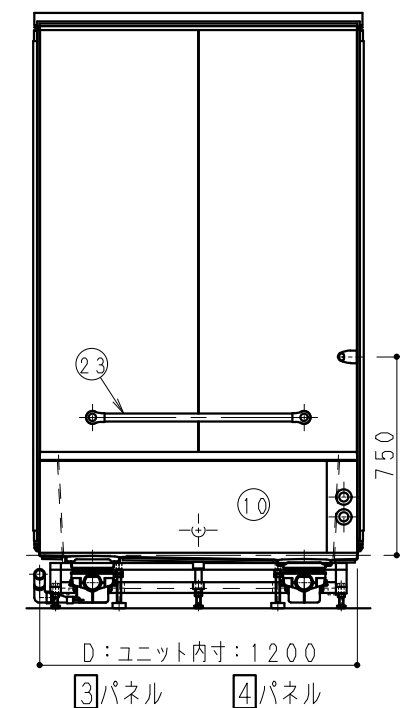

※建築三方壁の場合施工できませんので二方以上壁が無い状態での施工として下さい。

H寸法	CON天~UBFL
200	

※色柄に関しては、別紙参照下さい。

★雑排水経路注意事項★
排水方向により排水管部材構成内容が変わります。
本図は排水管セットBが同梱されます。

—注意事項—
網掛け部はアジャスターボルト調整及び雑排水管接続必要位置を示す。
ユニット据付寸法とは別にユニット内寸よりドア前300mm程度ピット寸法確保願います。

No	品名	仕様
1	壁	eパネル
2	天井	eパネル
3	天井点検口	469X429 (楕円) 1ヶ所 蓋:eパネル
4	天井廻り縁	樹脂製
5	床	FRP製 (フラグストーンフロア仕様)
6	排水口カバー	FRP製 (フラグストーンフロア仕様)
7	トラップ	ASA製 封水50mm ささっと排水口 (2ヶ所)
8	雑排水管	VP50A (Wスピード排水対応品)
9	浴槽	FRP製 色:ピュアホワイト (排水口2ヶ所)
10	エプロン	ABS製 色:ピュアホワイト (浴槽跨ぎ400mm)
11	ドア	3枚引き戸:W1200 (3mm段差) 色:ホワイト 面材:スチロール 把手:ホワイト
12	LED照明	プラネット照明 LED球電球色 11.2W 1灯 1.6mm2芯VVF2m付
13	給水管	材共別途 接続口R1/2 (PT1/2B)
14	給湯管	材共別途 接続口R1/2 (PT1/2B)
15	混合水栓	洗い場用:サーモ式シャワー付混合水栓 RSJ9KF800YR3 (KVK)
16	シャワーヘッド	ワンタッチシャワー (シャワーエルボ付)
17	シャワーフック	ワンタッチスライド式 リラインス製 色:ホワイト R29g
18	洗面器置台	ABS製 色:ホワイト
19	鏡	シンプルミラー:W250×H650 (防湿型)
20	収納棚	ライトシェルフ 1段 PP製 (色:ホワイト)
21	I型握りバー	樹脂被膜製凸凹付 L=400 1本
22	I型握りバー	樹脂被膜製凸凹付 L=600 3本
23	I型握りバー	樹脂被膜製凸凹付 L=800 2本

Panasonic

符号	変更内容	変更日	担当	部長	課長	検印	担当	作図日	件名 (管理NO.)
△				内藤	内藤	大城	稲田		

縮尺 1/15, 1/20, 1/30 図名 アクアハートa・Uシリーズ AHKN01-1216 BR (一般図) 図番 02-BR