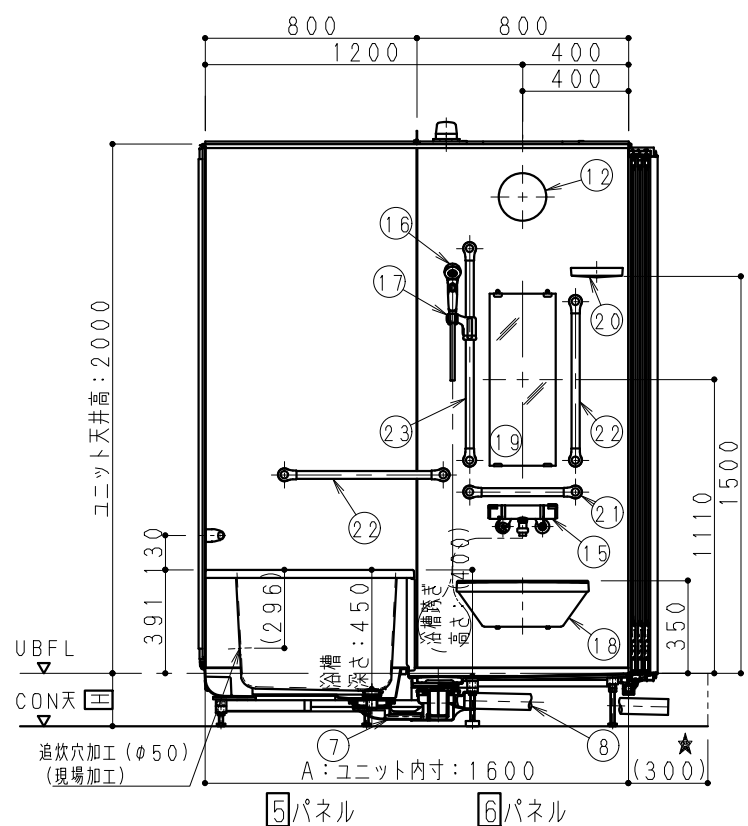

※建築三方壁の場合施工できませんので二方以上壁が無い状態での施工として下さい。

H寸法	CON天~UBFL
200	

※色柄に関しては、別紙参照下さい。

★雑排水経路注意事項★
排水方向により排水管部材構成内容が変わります。
本図は排水管セットBが同梱されます。

—注意事項—
網掛け部はアジャスターボルト調整及び雑排水管接続必要位置を示す。
ユニット据付寸法とは別にユニット内寸よりドア前300mm程度ピット寸法確保願います。

No	品名	仕様
1	壁	eパネル
2	天井	eパネル
3	天井点検口	469X429 (楕円) 1ヶ所 蓋:eパネル
4	天井廻り縁	樹脂製
5	床	FRP製 (フラグストーンフロア仕様)
6	排水口カバー	FRP製 (フラグストーンフロア仕様)
7	トラップ	ASA製 封水50mm ささっと排水口 (2ヶ所)
8	雑排水管	VP50A (Wスピード排水対応品)
9	浴槽	FRP製 色:ピュアホワイト (排水口2ヶ所)
10	エプロン	ABS製 色:ピュアホワイト (浴槽跨ぎ400mm)
11	ドア	3枚引き戸:W1200 (3mm段差) 色:ホワイト 面材:スチロール 把手:ホワイト
12	LED照明	プラネット照明 LED球電球色 11.2W 1灯 1.6mm2芯VVF2m付
13	給水管	材共別途 接続口R1/2 (PT1/2B)
14	給湯管	材共別途 接続口R1/2 (PT1/2B)
15	混合水栓	洗い場用:サーモ式シャワー付混合水栓 RSJ9KF800YR3 (KVK)
16	シャワーヘッド	ワンタッチシャワー (シャワーエルボ付)
17	シャワーフック	ワンタッチスライド式 リラインス製 色:ホワイト R29g
18	洗面器置台	ABS製 色:ホワイト
19	鏡	シンプルミラー:W250×H650 (防湿型)
20	収納棚	ライトシェルフ 1段 PP製 (色:ホワイト)
21	I型握りバー	樹脂被膜製凸凹付 L=400 1本
22	I型握りバー	樹脂被膜製凸凹付 L=600 3本
23	I型握りバー	樹脂被膜製凸凹付 L=800 2本

Panasonic

符号	変更内容	変更日	担当	部長	課長	検印	担当	作図日	件名 (管理NO.)
△				内藤	内藤	大城	稲田		

縮尺 1/15, 1/20, 1/30 図名 アクアハートa・Uシリーズ AHKN01-1216 BR (一般図) 図番 02-BR