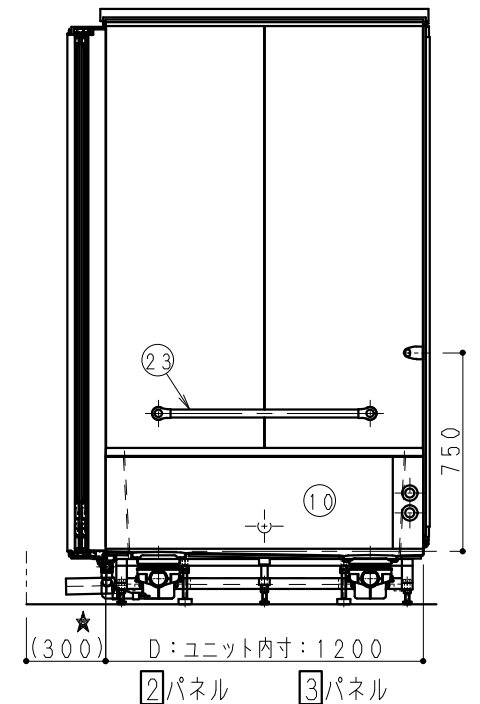

※建築三方壁の場合施工できませんので二方以上壁が無い状態での施工として下さい。

H寸法	CON天~UBFL
200	

※色柄に関しては、別紙参照下さい。

★排水経路注意事項★
排水方向により排水管部材構成内容が変わります。
本図は排水管セットAが同梱されます。

－注意事項－
網掛け部はアジャスターボルト調整及び雑排水管接続必要位置を示す。
ユニット据付寸法とは別にユニット内寸よりドア前300mm程度ピット寸法確保願います。

No	品名	仕様
1	壁	eパネル
2	天井	eパネル
3	天井点検口	469X429(楕円)1ヶ所 蓋:eパネル
4	天井廻り縁	樹脂製
5	床	FRP製(フラグストーンフロア仕様)
6	排水口カバー	FRP製(フラグストーンフロア仕様)
7	トラップ	ASA製 封水50mm ささっと排水口 (2ヶ所)
8	雑排水管	VP50A(Wスピード排水対応品)
9	浴槽	FRP製 色:ピュアホワイト(排水口2ヶ所)
10	エプロン	ABS製 色:ピュアホワイト(浴槽跨ぎ400mm)
11	ドア	2枚引き込み:W800(3mm段差) 色:ホワイト 面材:スチロール 把手:ホワイト
12	LED照明	プラネット照明 LED球電球色 11.2W 1灯 1.6mm2芯VVF2m付
13	給水管	材共別途 接続口R1/2(PT1/2B)
14	給湯管	材共別途 接続口R1/2(PT1/2B)
15	混合水栓	洗い場用:サーモ式シャワー付混合水栓 RSJ9KF800YR3(KVK)
16	シャワーヘッド	ワンタッチシャワー(シャワーエルボ付)
17	シャワーフック	ワンタッチスライド式 リラインス製 色:ホワイト R29
18	洗面器置台	ABS製 色:ホワイト
19	鏡	シンプルミラー:W250×H650(防湿型)
20	収納棚	ライトシェルフ 1段 PP製(色:ホワイト)
21	1型握りバー	樹脂被膜製凸凹付 L=400 1本
22	1型握りバー	樹脂被膜製凸凹付 L=600 3本
23	1型握りバー	樹脂被膜製凸凹付 L=800 2本

Panasonic

符号	変更内容	変更日	担当	部長	課長	検印	担当	作印日	件名(管理NO.)
△				野中	野中	大城	稲田		

縮尺 1/15, 1/20, 1/30

図名 アクアハートa・Uシリーズ
AHKN01-1216 AR (一般図)

図番

02-AR