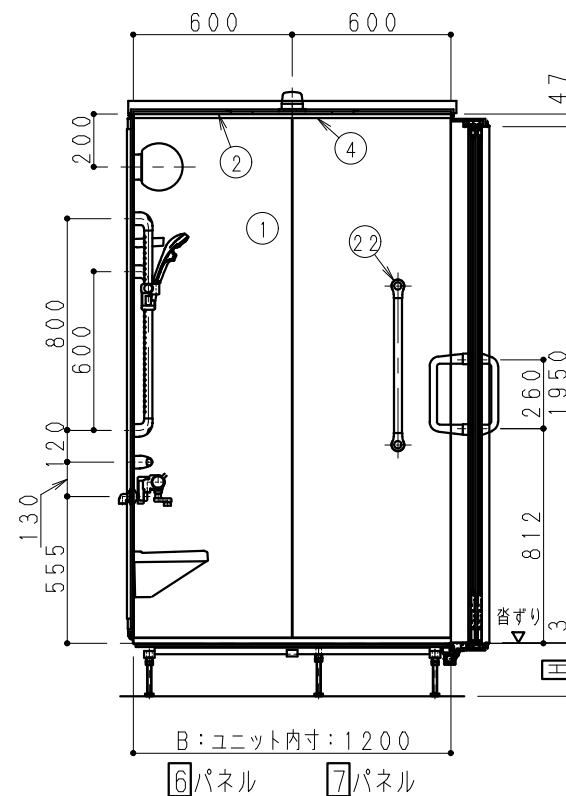

※建築三方壁の場合施工できませんので二方以上壁が無い状態での施工として下さい。

H寸法	CON天~UBFL
200	

※色柄に関しては、別紙参照下さい。

★排水経路注意事項★
排水方向により排水管部材構成内容が変わります。
本図は排水管セットAが同梱されます。

－注意事項－
網掛け部はアジャスターボルト調整及び雑排水管接続必要位置を示す。
ユニット据付寸法とは別にユニット内寸よりドア前300mm程度ピット寸法確保願います。

No	品名	仕様
1	壁	eパネル
2	天井	eパネル
3	天井点検口	469X429(楕円)1ヶ所 蓋:eパネル
4	天井廻り縁	樹脂製
5	床	FRP製(フラグストーンフロア仕様)
6	排水口カバー	FRP製(フラグストーンフロア仕様)
7	トラップ	ASA製 封水50mm ささっと排水口 (2ヶ所)
8	雑排水管	VP50A(Wスピード排水対応品)
9	浴槽	FRP製 色:ピュアホワイト(排水口2ヶ所)
10	エプロン	ABS製 色:ピュアホワイト(浴槽跨ぎ400mm)
11	ドア	2枚引き込み:W800(3mm段差) 色:ホワイト 面材:スチロール 把手:ホワイト
12	LED照明	プラネット照明 LED球電球色 11.2W 1灯 1.6mm2芯VVF2m付
13	給水管	材共別途 接続口R1/2(PT1/2B)
14	給湯管	材共別途 接続口R1/2(PT1/2B)
15	混合水栓	洗い場用:サーモ式シャワー付混合水栓 RSJ9KF800YR3(KVK)
16	シャワーヘッド	ワンタッチシャワー(シャワーエルボ付)
17	シャワーフック	ワンタッチスライド式 リラインス製 色:ホワイト R29
18	洗面器置台	ABS製 色:ホワイト
19	鏡	シンプルミラー:W250×H650(防湿型)
20	収納棚	ライトシェルフ 1段 PP製(色:ホワイト)
21	1型握りバー	樹脂被膜製凸凹付 L=400 1本
22	1型握りバー	樹脂被膜製凸凹付 L=600 3本
23	1型握りバー	樹脂被膜製凸凹付 L=800 2本

Panasonic

符号	変更内容	変更日	担当	部長	課長	検印	担当	作印日	件名(管理NO.)
△				野中	野中	大城	稲田		

縮尺 1/15, 1/20, 1/30

図名 アクアハートa・Uシリーズ
AHKN01-1216 AR (一般図)

図番

02-AR