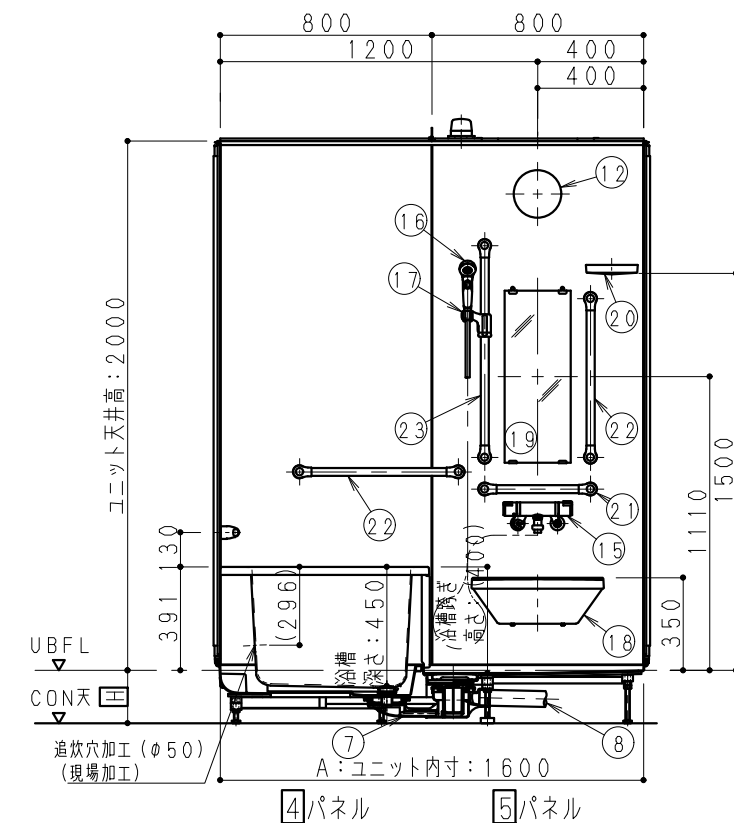

※建築三方壁の場合施工できませんので二方以上壁が無い状態での施工として下さい。

H寸法	CON天~UBFL
200	

※色柄に関しては、別紙参照下さい。

★排水経路注意事項★
排水方向により排水管部材構成内容が変わります。
本図は排水管セットAが同梱されます。

－注意事項－
網掛け部はアジャスターボルト調整及び雑排水管接続必要位置を示す。
ユニット据付寸法とは別にユニット内寸よりドア前300mm程度ピット寸法確保願います。

No	品名	仕様
1	壁	eパネル
2	天井	eパネル
3	天井点検口	469X429(楕円)1ヶ所 蓋:eパネル
4	天井廻り縁	樹脂製
5	床	FRP製(フラグストーンフロア仕様)
6	排水口カバー	FRP製(フラグストーンフロア仕様)
7	トラップ	ASA製 封水50mm ささっと排水口 (2ヶ所)
8	雑排水管	VP50A(Wスピード排水対応品)
9	浴槽	FRP製 色:ピュアホワイト(排水口2ヶ所)
10	エプロン	ABS製 色:ピュアホワイト(浴槽跨ぎ400mm)
11	ドア	2枚引き込み:W800(3mm段差) 色:ホワイト 面材:スチロール 把手:ホワイト
12	LED照明	プラネット照明 LED球電球色 11.2W 1灯 1.6mm2芯VVF2m付
13	給水管	材共別途 接続口R1/2(PT1/2B)
14	給湯管	材共別途 接続口R1/2(PT1/2B)
15	混合水栓	洗い場用:サーモ式シャワー付混合水栓 RSJ9KF800YR3(KVK)
16	シャワーヘッド	ワンタッチシャワー(シャワーエルボ付)
17	シャワーフック	ワンタッチスライド式 リラインス製 色:ホワイト R29
18	洗面器置台	ABS製 色:ホワイト
19	鏡	シンプルミラー:W250×H650(防湿型)
20	収納棚	ライトシェルフ 1段 PP製(色:ホワイト)
21	1型握りバー	樹脂被膜製凸凹付 L=400 1本
22	1型握りバー	樹脂被膜製凸凹付 L=600 3本
23	1型握りバー	樹脂被膜製凸凹付 L=800 2本

Panasonic

符号	変更内容	変更日	担当	部長	課長	検印	担当	作印日	件名(管理NO.)
△				野中	野中	大城	稲田		

縮尺 1/15, 1/20, 1/30

図名 アクアハートa・Uシリーズ
AHKN01-1216 AR (一般図)

図番

02-AR