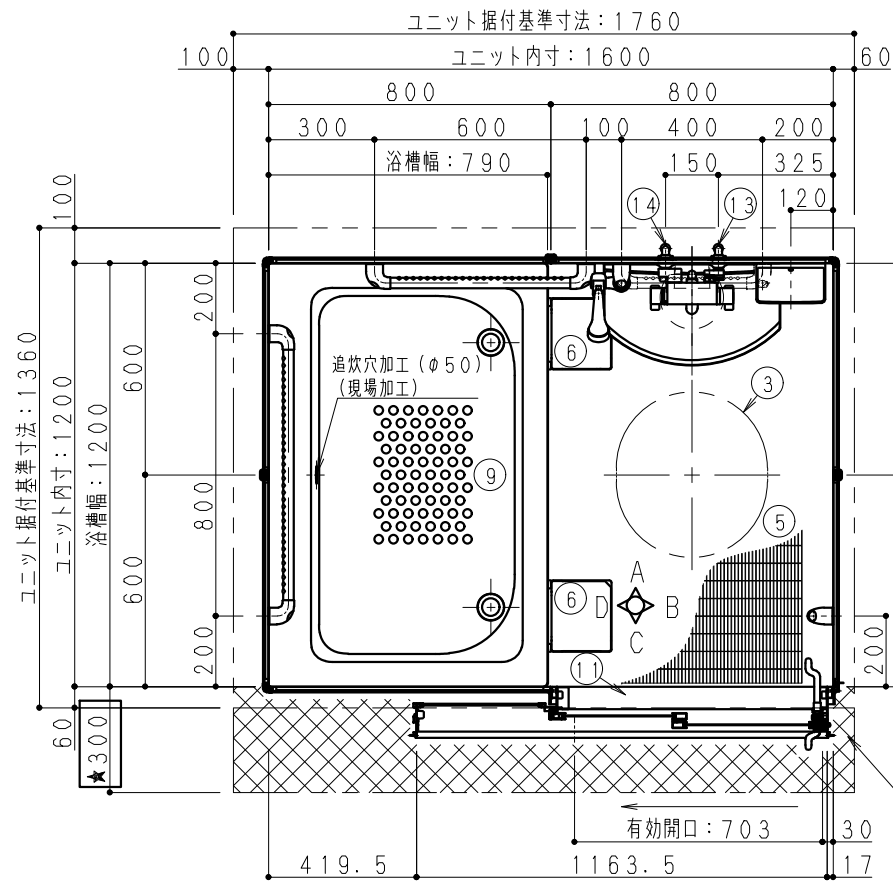

※建築三方壁の場合施工できませんので二方以上壁が無い状態での施工として下さい。

H寸法	CON天~UBFL
200	

※色柄に関しては、別紙参照下さい。

★排水経路注意事項★
排水方向により排水管部材構成内容が変わります。
本図は排水管セットAが同梱されます。

－注意事項－
網掛け部はアジャスターボルト調整及び雑排水管接続必要位置を示す。
ユニット据付寸法とは別にユニット内寸よりドア前300mm程度ピット寸法確保願います。

No	品名	仕様
1	壁	eパネル
2	天井	eパネル
3	天井点検口	469X429(楕円)1ヶ所 蓋:eパネル
4	天井廻り縁	樹脂製
5	床	FRP製(フラグストーンフロア仕様)
6	排水口カバー	FRP製(フラグストーンフロア仕様)
7	トラップ	ASA製 封水50mm ささっと排水口 (2ヶ所)
8	雑排水管	VP50A(Wスピード排水対応品)
9	浴槽	FRP製 色:ピュアホワイト(排水口2ヶ所)
10	エプロン	ABS製 色:ピュアホワイト(浴槽跨ぎ400mm)
11	ドア	2枚引き込み:W800(3mm段差) 色:ホワイト 面材:スチロール 把手:ホワイト
12	LED照明	プラネット照明 LED球電球色 11.2W 1灯 1.6mm2芯VVF2m付
13	給水管	材共別途 接続口R1/2(PT1/2B)
14	給湯管	材共別途 接続口R1/2(PT1/2B)
15	混合水栓	洗い場用:サーモ式シャワー付混合水栓 RSJ9KF800YR3(KVK)
16	シャワーヘッド	ワンタッチシャワー(シャワーエルボ付)
17	シャワーフック	ワンタッチスライド式 リラインス製 色:ホワイト R29
18	洗面器置台	ABS製 色:ホワイト
19	鏡	シンプルミラー:W250×H650(防湿型)
20	収納棚	ライトシェルフ 1段 PP製(色:ホワイト)
21	1型握りバー	樹脂被膜製凸凹付 L=400 1本
22	1型握りバー	樹脂被膜製凸凹付 L=600 3本
23	1型握りバー	樹脂被膜製凸凹付 L=800 2本

Panasonic

符号	変更内容	変更日	担当	部長	課長	検印	担当	作印日	件名(管理NO.)
△				野中	野中	大城	稲田		

縮尺 1/15, 1/20, 1/30

図名 アクアハートa・Uシリーズ
AHKN01-1216 AR (一般図)

図番

02-AR