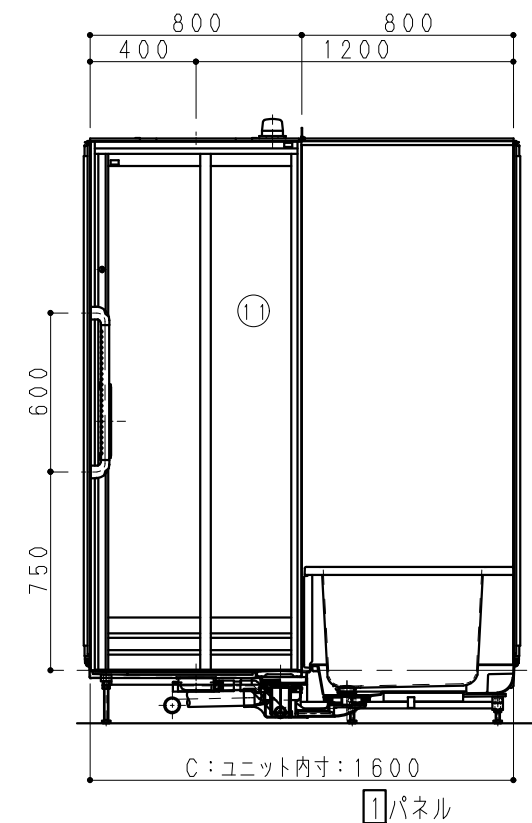

※建築三方壁の場合施工できませんので二方以上壁が無い状態での施工として下さい。

H寸法	CON天~UBFL
200	

※色柄に関しては、別紙参照下さい。

★排水経路注意事項★
排水方向により排水管部材構成内容が変わります。
本図は排水管セットAが同梱されます。

－注意事項－
網掛け部はアジャスターボルト調整及び雑排水管接続必要位置を示す。
ユニット据付寸法とは別にユニット内寸よりドア前300mm程度ピット寸法確保願います。

No	品名	仕様
1	壁	eパネル
2	天井	eパネル
3	天井点検口	469X429(楕円)1ヶ所 蓋:eパネル
4	天井廻り縁	樹脂製
5	床	FRP製(フラグストーンフロア仕様)
6	排水口カバー	FRP製(フラグストーンフロア仕様)
7	トラップ	ASA製 封水50mm ささっと排水口 (2ヶ所)
8	雑排水管	VP50A(Wスピード排水対応品)
9	浴槽	FRP製 色:ピュアホワイト(排水口2ヶ所)
10	エプロン	ABS製 色:ピュアホワイト(浴槽跨ぎ400mm)
11	ドア	2枚引き込み:W800(3mm段差) 色:ホワイト 面材:スチロール 把手:ホワイト
12	LED照明	プラネット照明 LED球電球色 11.2W 1灯 1.6mm2芯VVF2m付
13	給水管	材共別途 接続口R1/2(PT1/2B)
14	給湯管	材共別途 接続口R1/2(PT1/2B)
15	混合水栓	洗い場用:サーモ式シャワー付混合水栓 RSJ9KF800YR3(KVK)
16	シャワーヘッド	ワンタッチシャワー(シャワーエルボ付)
17	シャワーフック	ワンタッチスライド式 リラインス製 色:ホワイト R29
18	洗面器置台	ABS製 色:ホワイト
19	鏡	シンプルミラー:W250×H650(防湿型)
20	収納棚	ライトシェルフ 1段 PP製(色:ホワイト)
21	1型握りバー	樹脂被膜製凸凹付 L=400 1本
22	1型握りバー	樹脂被膜製凸凹付 L=600 3本
23	1型握りバー	樹脂被膜製凸凹付 L=800 2本

Panasonic

符号	変更内容	変更日	担当	部長	課長	検印	担当	作印日	件名(管理NO.)
△				野中	野中	大城	稲田		

縮尺 1/15, 1/20, 1/30

図名 アクアハートa・Uシリーズ
AHKN01-1216 AR (一般図)

図番

02-AR