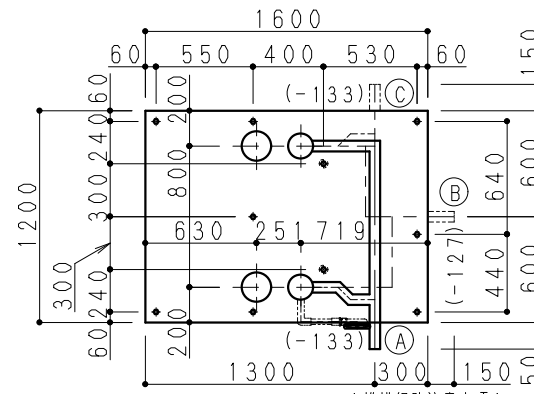

※建築三方壁の場合施工できませんので二方以上壁が無い状態での施工として下さい。

H寸法	CON天~UBFL
200	

※色柄に関しては、別紙参照下さい。

★排水経路注意事項★
排水方向により排水管部材構成内容が変わります。
本図は排水管セットAが同梱されます。

－注意事項－
網掛け部はアジャスターボルト調整及び雑排水管接続必要位置を示す。
ユニット据付寸法とは別にユニット内寸よりドア前300mm程度ピット寸法確保願います。

No	品名	仕様
1	壁	eパネル
2	天井	eパネル
3	天井点検口	469X429(楕円)1ヶ所 蓋:eパネル
4	天井廻り縁	樹脂製
5	床	FRP製(フラグストーンフロア仕様)
6	排水口カバー	FRP製(フラグストーンフロア仕様)
7	トラップ	ASA製 封水50mm ささっと排水口 (2ヶ所)
8	雑排水管	VP50A(Wスピード排水対応品)
9	浴槽	FRP製 色:ピュアホワイト(排水口2ヶ所)
10	エプロン	ABS製 色:ピュアホワイト(浴槽跨ぎ400mm)
11	ドア	2枚引き込み:W800(3mm段差) 色:ホワイト 面材:スチロール 把手:ホワイト
12	LED照明	プラネット照明 LED球電球色 11.2W 1灯 1.6mm2芯VVF2m付
13	給水管	材共別途 接続口R1/2(PT1/2B)
14	給湯管	材共別途 接続口R1/2(PT1/2B)
15	混合水栓	洗い場用:サーモ式シャワー付混合水栓 RSJ9KF800YR3(KVK)
16	シャワーヘッド	ワンタッチシャワー(シャワーエルボ付)
17	シャワーフック	ワンタッチスライド式 リラインス製 色:ホワイト R29
18	洗面器置台	ABS製 色:ホワイト
19	鏡	シンプルミラー:W250×H650(防湿型)
20	収納棚	ライトシェルフ 1段 PP製(色:ホワイト)
21	1型握りバー	樹脂被膜製凸凹付 L=400 1本
22	1型握りバー	樹脂被膜製凸凹付 L=600 3本
23	1型握りバー	樹脂被膜製凸凹付 L=800 2本

Panasonic

符号	変更内容	変更日	担当	部長	課長	検印	担当	作印日	件名(管理NO.)
△				野中	野中	大城	稲田		

縮尺 1/15, 1/20, 1/30

図名 アクアハートa・Uシリーズ
AHKN01-1216 AR (一般図)

図番

02-AR