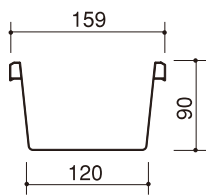

## ■断面図 〈大型雨とい エアロアイアン〉

(尺度=1:10 単位:mm)

前高130WIDE

前高165WIDE

前高200WIDE

折版120 I 型

折版150 I 型

折版150 II 型