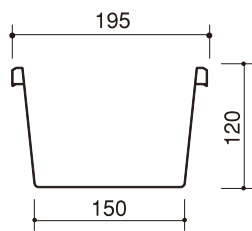

## ■断面図 〈大型雨とい エアロアイアン〉

(尺度=1:10 単位:mm)

前高130WIDE

前高165WIDE

前高200WIDE

折版120 I 型

折版150 I 型

折版150 II 型