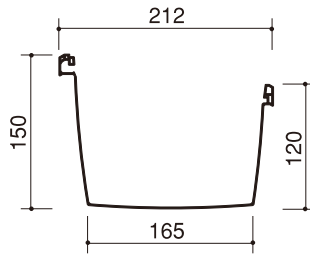

## ■断面図 〈大型雨とい エアロアイアン〉

(尺度=1:10 単位:mm)

前高130WIDE

前高165WIDE

前高200WIDE

折版120 I 型

折版150 I 型

折版150 II 型