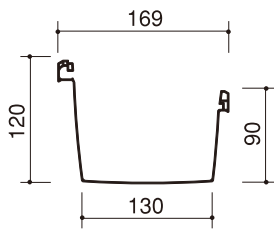

## ■断面図 〈大型雨とい エアロアイアン〉

(尺度=1:10 単位:mm)

前高130WIDE

前高165WIDE

前高200WIDE

折版120 I 型

折版150 I 型

折版150 II 型