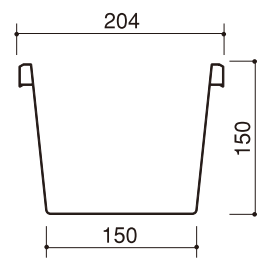

## ■断面図 〈大型雨とい エアロアイアン〉

(尺度=1:10 単位:mm)

前高130WIDE

前高165WIDE

前高200WIDE

折版120 I 型

折版150 I 型

折版150 II 型