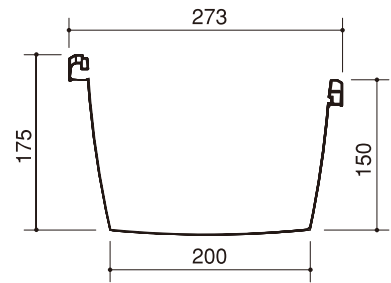

## ■断面図 〈大型雨とい エアロアイアン〉

(尺度=1:10 単位:mm)

前高130WIDE

前高165WIDE

前高200WIDE

折版120 I 型

折版150 I 型

折版150 II 型