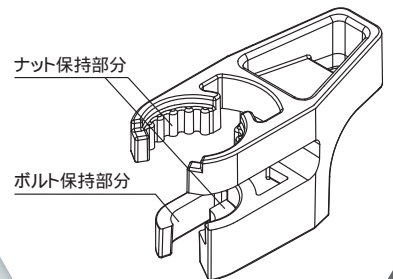

04 ナット回転ストッパーは
緩みの進行を防止します。