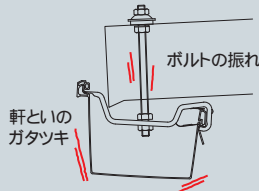

03 ナットの緩みが
進行すると...