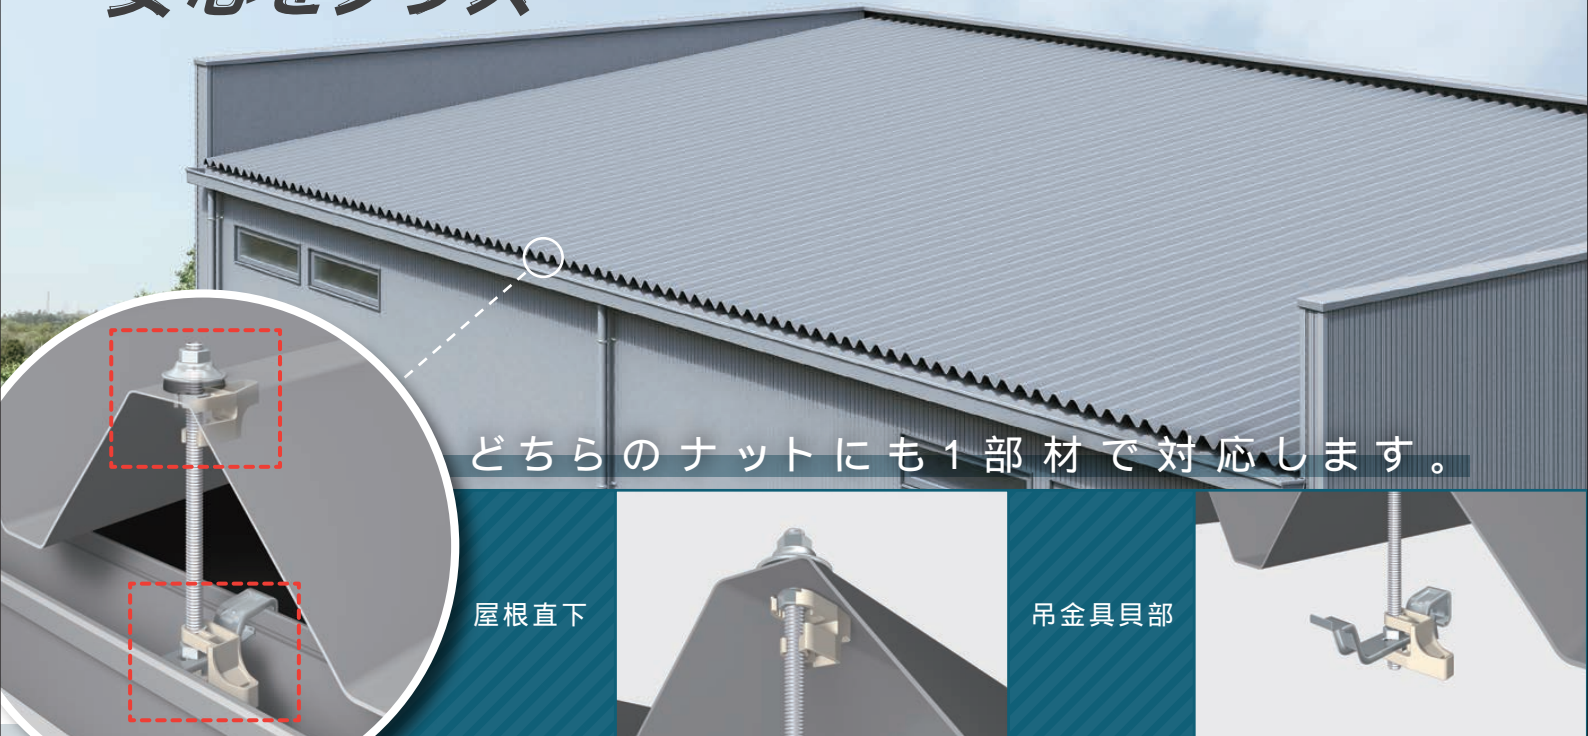

万一のナット締結力低下時に 安心をプラス

どちらのナットにも1部材で対応します。

屋根直下

吊金具貝部

ナット回転ストッパーの色はブラックになります。取り付け部分を見やすくするために白色で表示しております。

繰り返しの強風や経年による折版屋根用吊金具の ナットの締結力低下に不安はございませんか？

01 強風により...

02 屋根直下のナットや
吊金具貝部のナットが緩み、
進行していくことがあります。

03 ナットの緩みが
進行すると...

04 ナット回転ストッパーは
緩みの進行を防止します。

ナット回転ストッパー
STOPPER