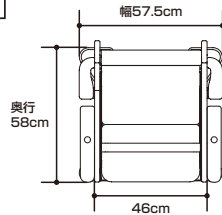

家具調トイレ〈座楽〉ひじ掛け昇降

共通寸法図 (cm)

立体図

便座面からのひじ掛け高さ
0~22cm
(無段階)

便座高さ
37~53cm
(2cmピッチ9段階)

高さ
78.5~94.5cm

上面図

奥行
58cm

便座寸法図 (cm)

(共通寸法)

32cm

17.5cm

12.5cm

39cm

41cm