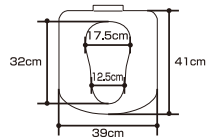

家具調トイレ〈座楽〉ひじ掛け昇降

共通寸法図 (cm)

立体図

便座面からのひじ掛け高さ
0~22cm
(無段階)

便座高さ
37~53cm
(2cmピッチ9段階)

高さ
78.5~94.5cm

上面図

奥行
58cm

便座寸法図 (cm)

(共通寸法)

32cm

17.5cm

12.5cm

39cm

41cm