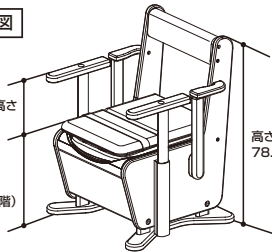

家具調トイレ〈座楽〉ひじ掛け昇降

共通寸法図 (cm)

立体図

便座面からのひじ掛け高さ
0~22cm
(無段階)

便座高さ
37~53cm
(2cmピッチ9段階)

高さ
78.5~94.5cm

上面図

奥行
58cm

便座寸法図 (cm)

(共通寸法)

32cm

17.5cm

12.5cm

39cm

41cm