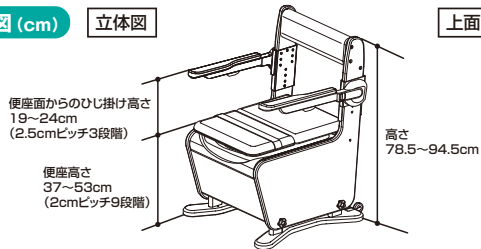

家具調トイレ<座楽>ひじ掛けはねあげ

共通寸法図 (cm)

立体図

上面図

便座寸法図 (cm)

(共通寸法)