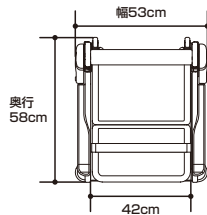

家具調トイレ<座楽>ひじ掛けはねあげ

共通寸法図 (cm)

立体図

上面図

便座寸法図 (cm)

(共通寸法)