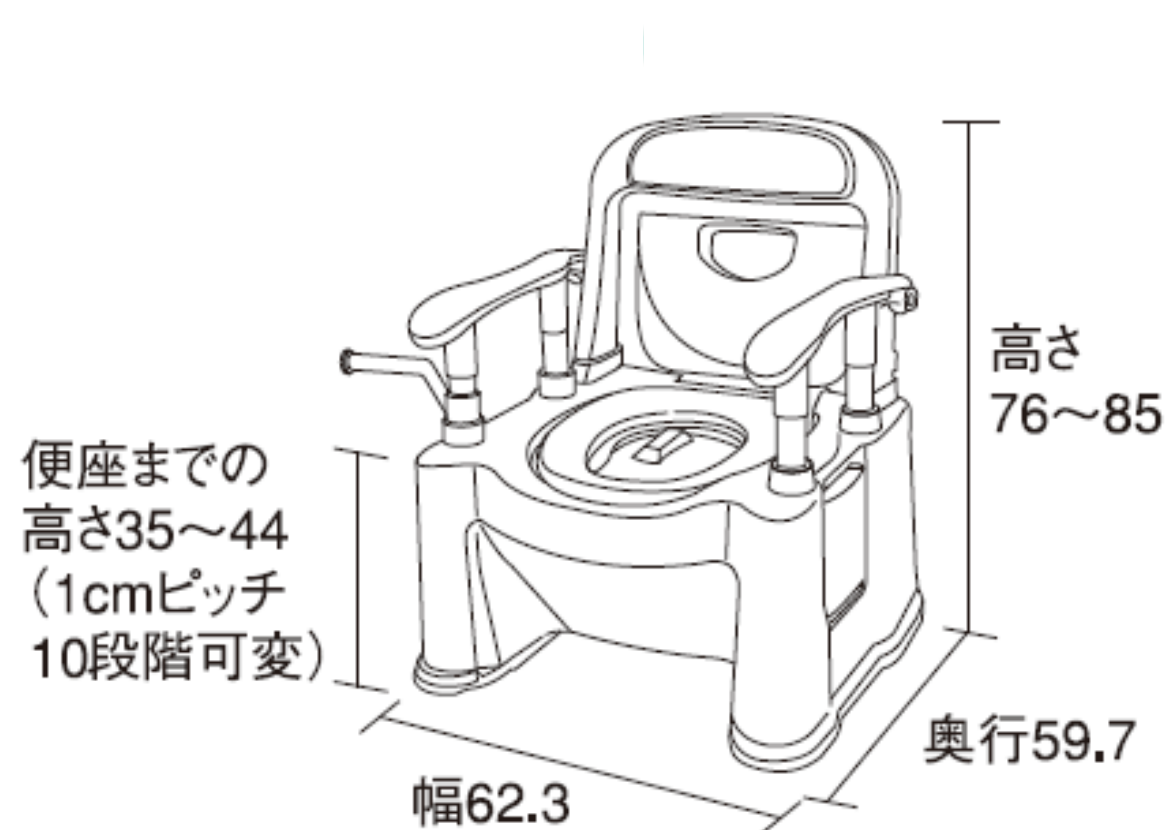

# ポータブルトイレ<座楽> 背もたれ型SP あたたかタイプ 寸法図

単位:cm

## ■座面