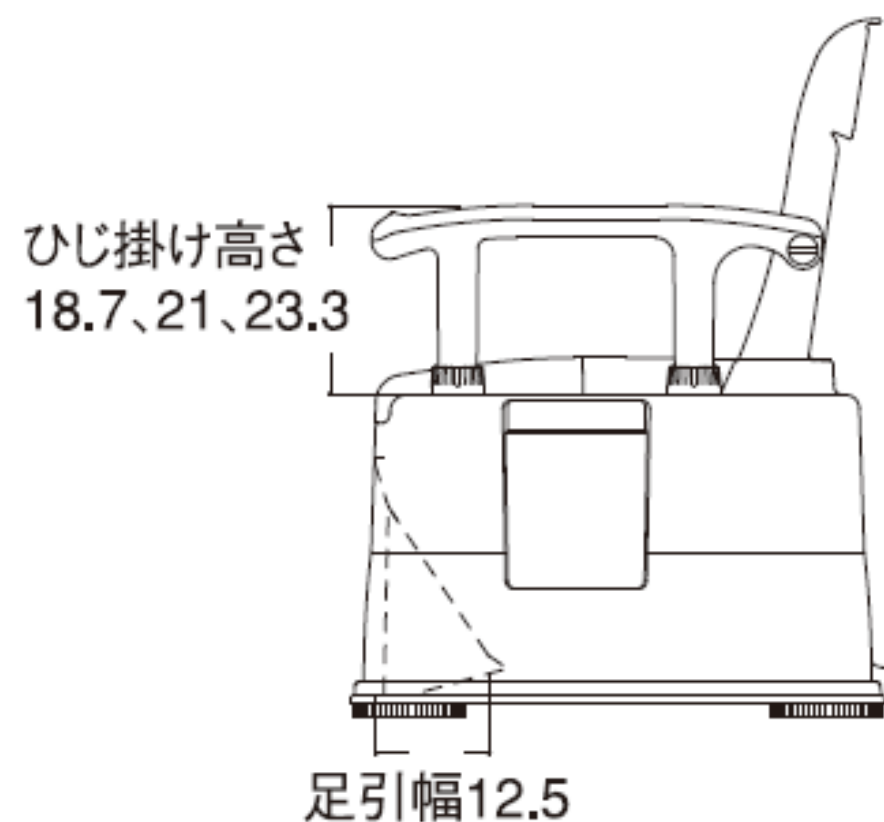

# ポータブルトイレ<座楽> 背もたれ型SP あたたかタイプ 寸法図

単位:cm

## ■座面