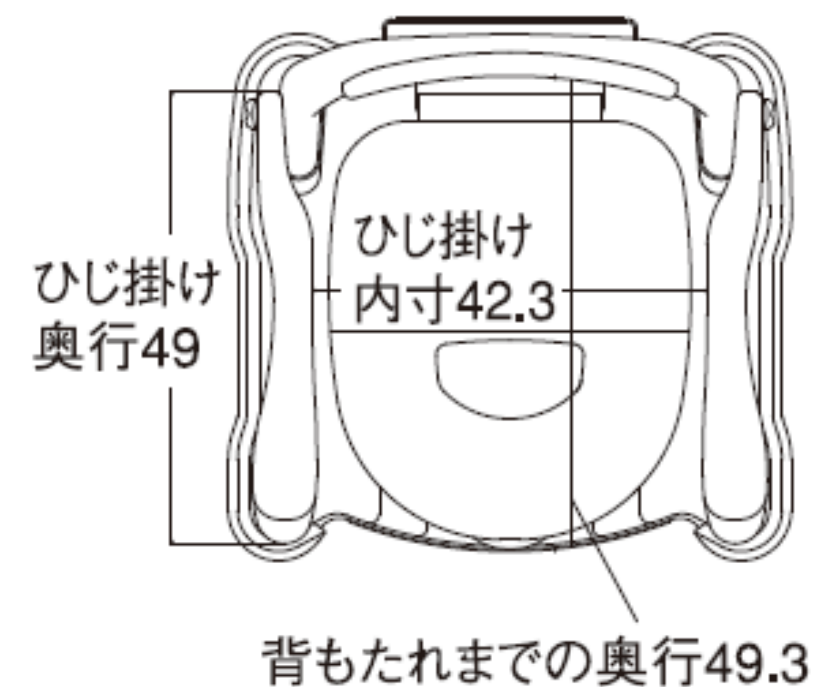

# ポータブルトイレ<座楽> 背もたれ型SP あたたかタイプ 寸法図

単位:cm

## ■座面