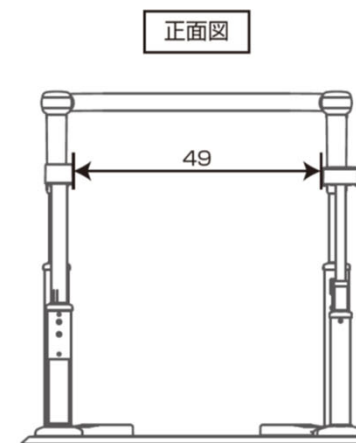

# スムーディ<屋内用>サポート手すり スムーディ<トイレ用> 寸法図

単位:cm

XPN-L80850 屋内用サポート手すり630

XPN-L80840  
トイレ用両手すり

XPN-L80842  
トイレ用両昇降手すり

XPN-L80843  
トイレ用片手すり/片昇降手すり

昇降ストローク最低時: 37 ~ 49.5  
昇降ストローク最高時: 58.5 ~ 71