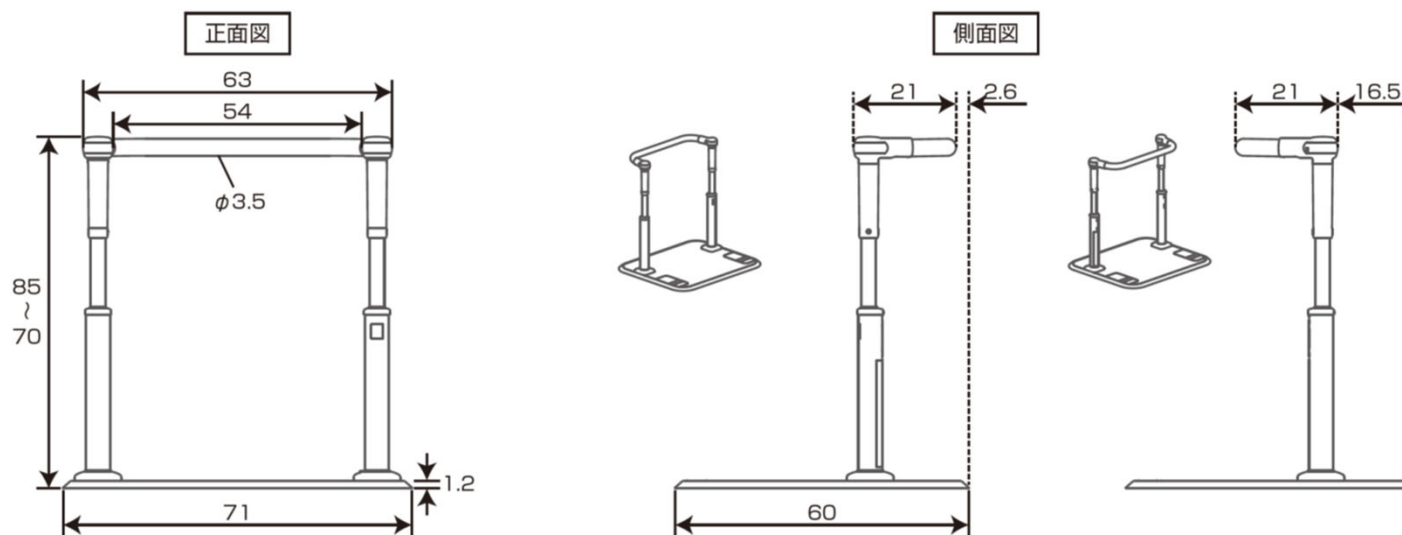

# スムーディ<屋内用>サポート手すり スムーディ<トイレ用> 寸法図

単位:cm

XPN-L80850 屋内用サポート手すり630

XPN-L80840  
トイレ用両手すり

XPN-L80842  
トイレ用両昇降手すり

XPN-L80843  
トイレ用片手すり/片昇降手すり

昇降ストローク最低時: 37 ~ 49.5  
昇降ストローク最高時: 58.5 ~ 71