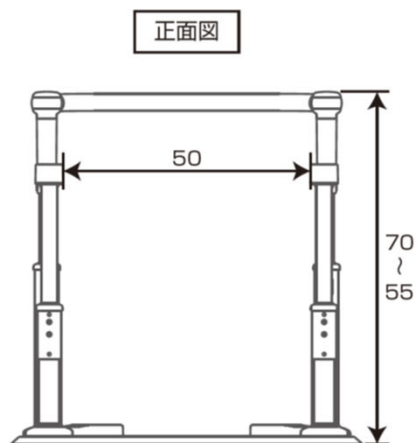

# スムーディ<屋内用>サポート手すり スムーディ<トイレ用> 寸法図

単位:cm

XPN-L80850 屋内用サポート手すり630

XPN-L80840  
トイレ用両手すり

XPN-L80842  
トイレ用両昇降手すり

XPN-L80843  
トイレ用片手すり/片昇降手すり

昇降ストローク最低時: 37 ~ 49.5  
昇降ストローク最高時: 58.5 ~ 71