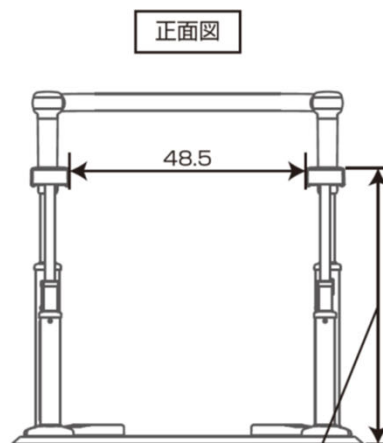

# スムーディ<屋内用>サポート手すり スムーディ<トイレ用> 寸法図

単位:cm

XPN-L80850 屋内用サポート手すり630

XPN-L80840  
トイレ用両手すり

XPN-L80842  
トイレ用両昇降手すり

XPN-L80843  
トイレ用片手すり/片昇降手すり

昇降ストローク最低時: 37 ~ 49.5  
昇降ストローク最高時: 58.5 ~ 71