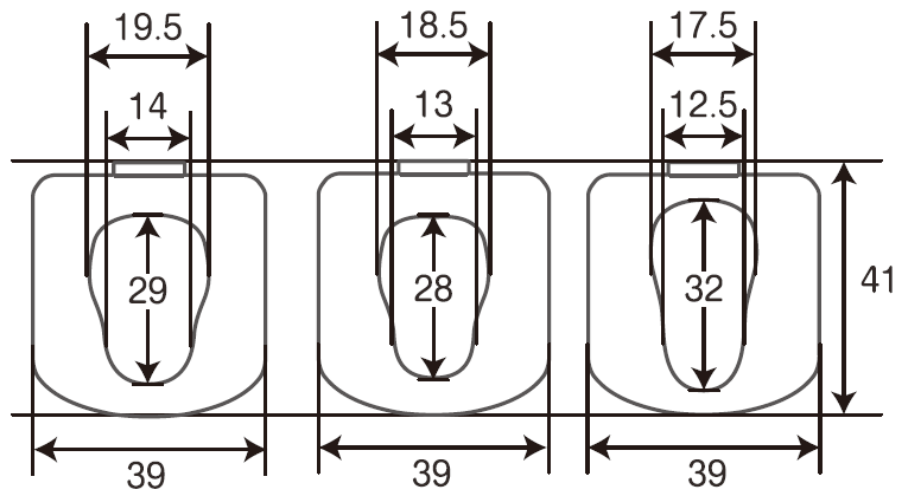

■便座寸法図

プラスチック便座
あたたか便座

ソフト便座

長穴プラスチック便座

※ひじ掛け高さ0cmとは
ひじ掛けが便座と同じ高さ