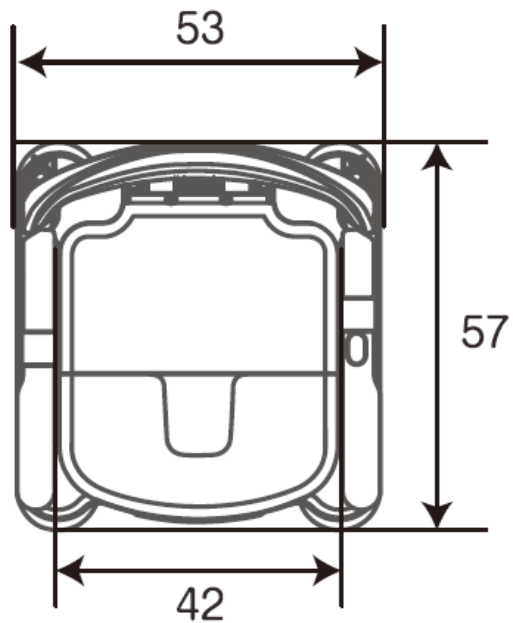

■便座寸法図

プラスチック便座
あたたか便座

ソフト便座

長穴プラスチック便座

※ひじ掛け高さ0cmとは
ひじ掛けが便座と同じ高さ