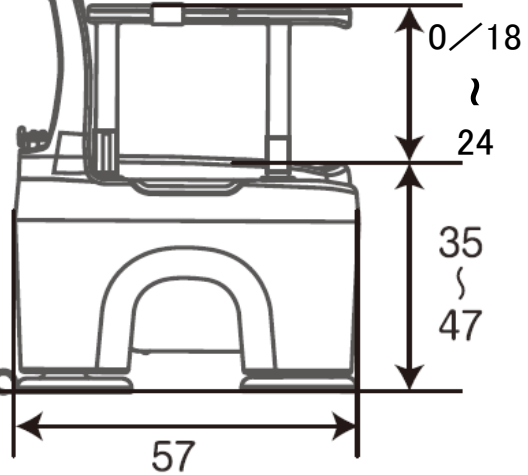

■便座寸法図

プラスチック便座
あたたか便座

ソフト便座

長穴プラスチック便座

※ひじ掛け高さ0cmとは
ひじ掛けが便座と同じ高さ