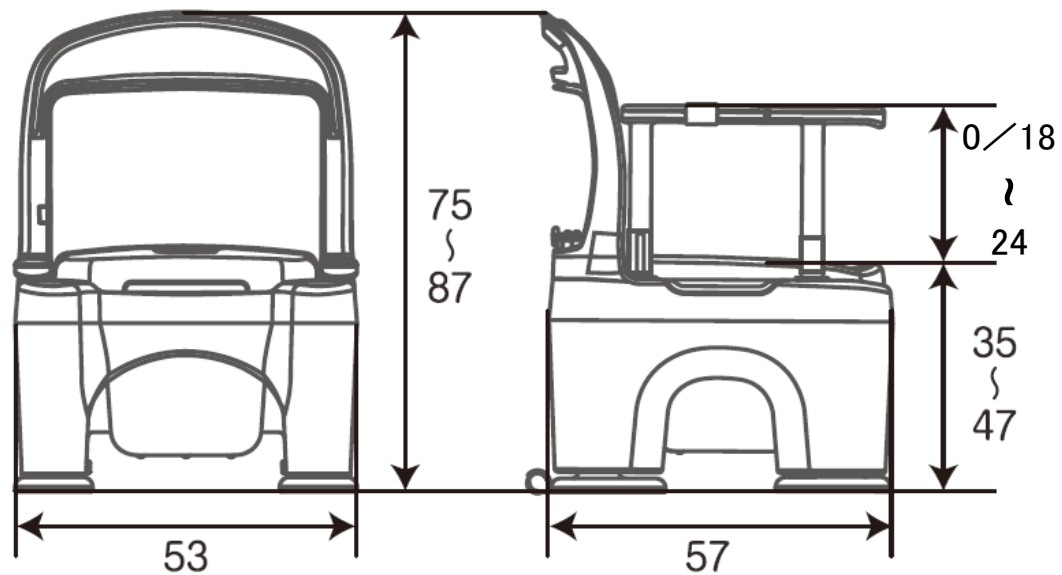

■便座寸法図

プラスチック便座
あたたか便座

ソフト便座

長穴プラスチック便座

※ひじ掛け高さ0cmとは
ひじ掛けが便座と同じ高さ