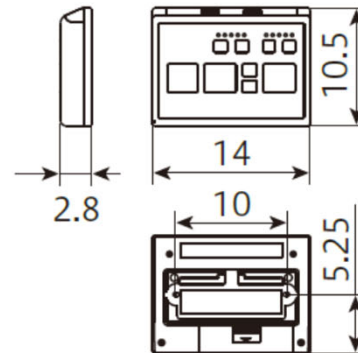

温水洗浄便座付き補高便座α寸法図

単位 : cm

●補高便座(共通)

●ビューティ・トワレ DL-KMR20-WS

●リモコン・リモコンホルダー

●ビューティ・トワレ DL-KER20-WS