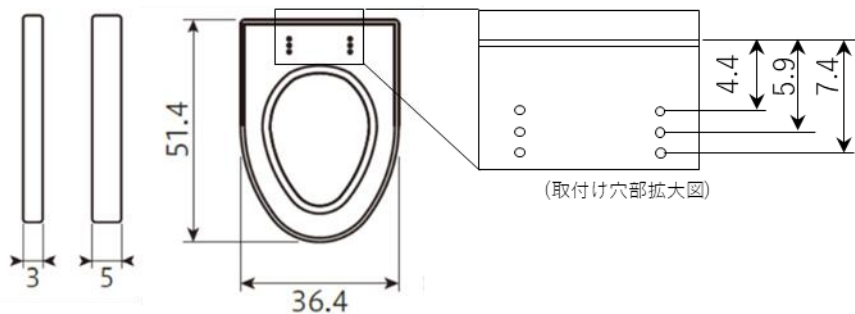

温水洗浄便座付き補高便座a寸法図

単位 : cm

●補高便座(共通)