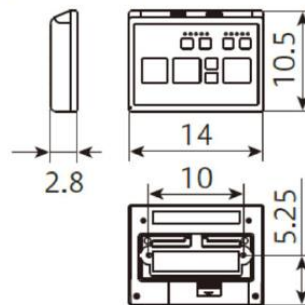

●リモコン・リモコンホルダー