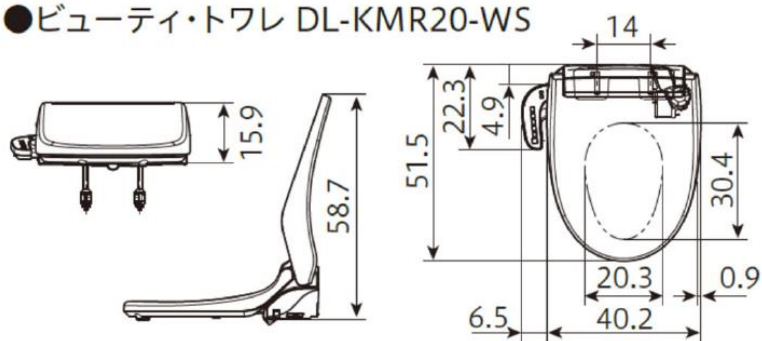

●ビューティ・トワレ DL-KMR20-WS