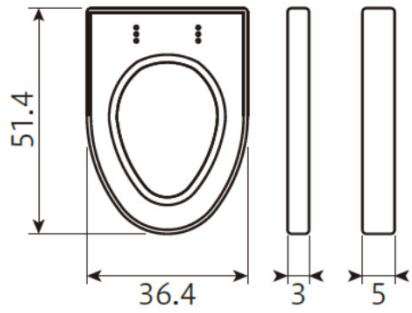

温水洗浄便座付き補高便座α寸法図

単位 : cm

●補高便座(共通)

●ビューティ・トワレ DL-KMR20-WS

●リモコン・リモコンホルダー

●ビューティ・トワレ DL-KER20-WS