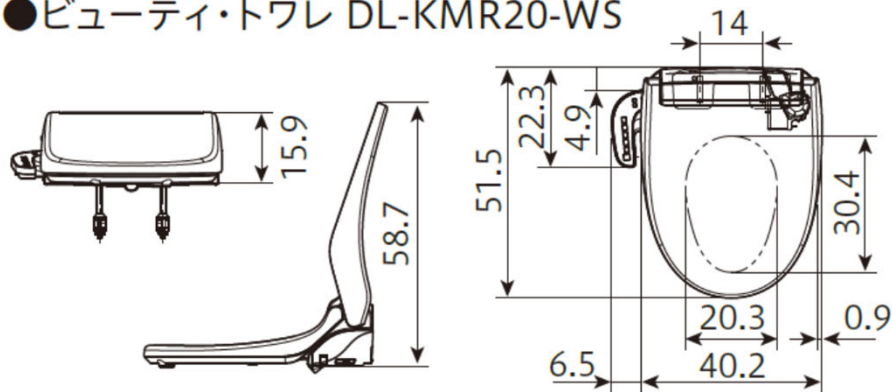

温水洗浄便座付き補高便座α寸法図

単位 : cm

●補高便座(共通)

●ビューティ・トワレ DL-KMR20-WS

●リモコン・リモコンホルダー

●ビューティ・トワレ DL-KER20-WS