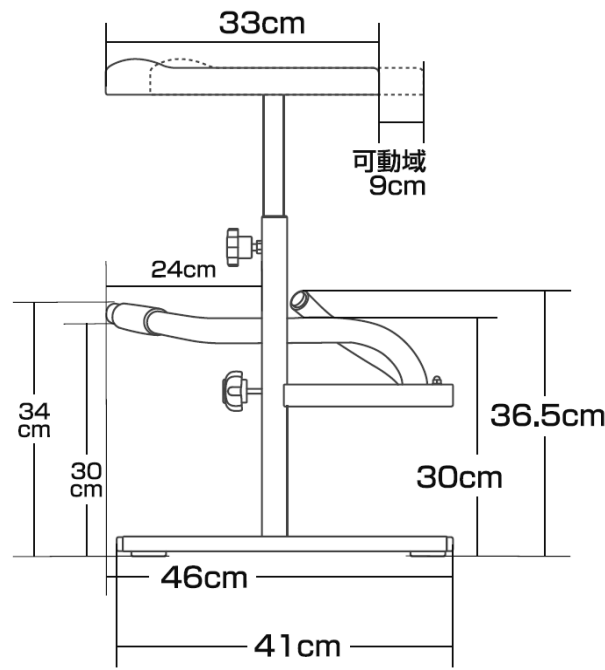

洋式トイレ用スライド手すり(ステンレス)寸法図

単位:cm

正面図

横断面図

上面図