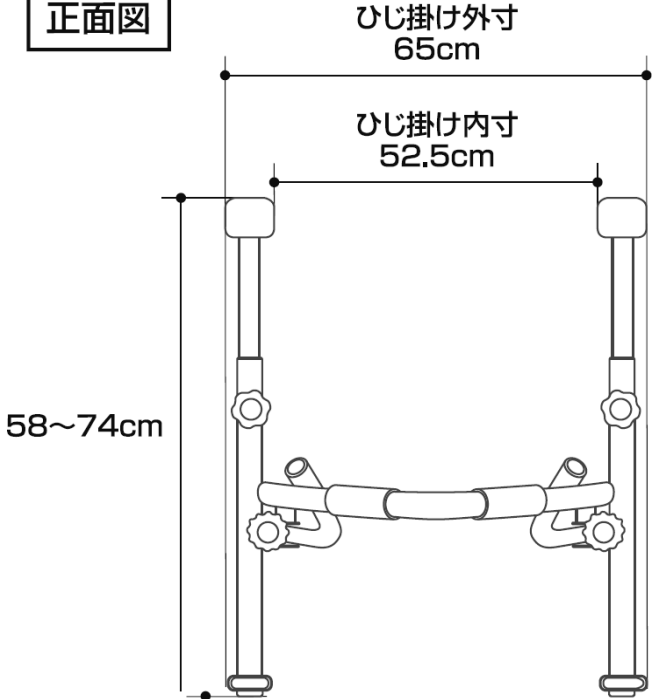

洋式トイレ用スライド手すり(ステンレス)寸法図

単位:cm

正面図

横断面図

上面図