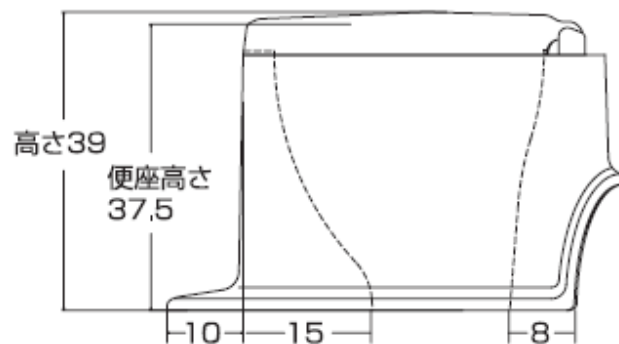

本体上面

本体側面

本体背面

便座

■平らな床にある和式便器に装着してください。

装着許容寸法

- ① 10cm以上 ② 床上高さ19cm以下
- ③ 63cm以下 ④ 35cm以下 ⑤ 19cm以上