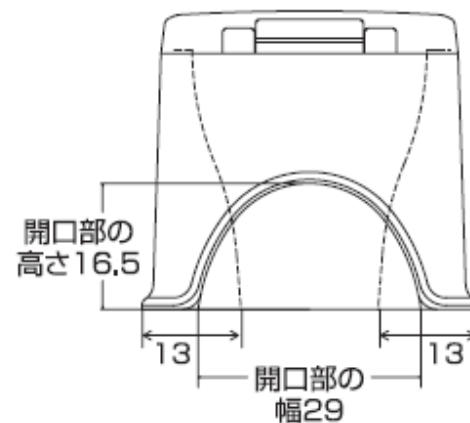

本体上面

本体側面

本体背面

便座

■平らな床にある和式便器に装着してください。

装着許容寸法

- ① 10cm以上 ② 床上高さ19cm以下
- ③ 63cm以下 ④ 35cm以下 ⑤ 19cm以上