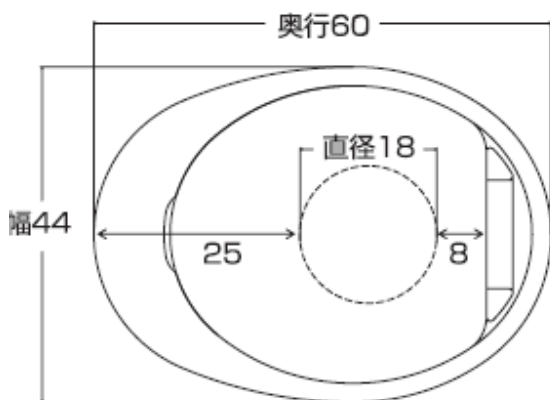

本体上面

本体側面

本体背面

便座

■平らな床にある和式便器に装着してください。

装着許容寸法

- ① 10cm以上 ② 床上高さ19cm以下
- ③ 63cm以下 ④ 35cm以下 ⑤ 19cm以上