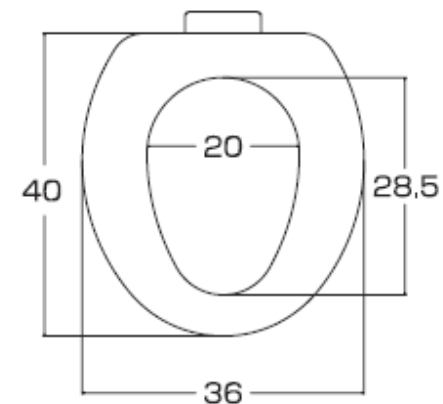

本体上面

本体側面

本体背面

便座

■平らな床にある和式便器に装着してください。

装着許容寸法

- ① 10cm以上 ② 床上高さ19cm以下
- ③ 63cm以下 ④ 35cm以下 ⑤ 19cm以上