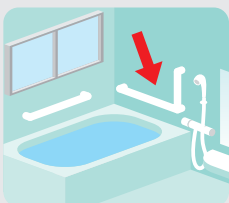

裏面では座位姿勢を安定させ自立・介助がしやすいシャワーチェアをご紹介します! ➡

座位姿勢をしっかりサポート!
自立・介助がしやすい!

ひじ掛けの有無が選べる

ユクリア Air

ユクリア Air のシャワーチェアは 3 タイプ!

ひじ掛け無しタイプ

Airワンタッチ
(コンパクト・ミドル)

- オレンジ (D)
- ブルー (A)
- モカブラウン (BR)

ひじ掛けありタイプ

AirSPワンタッチ
(コンパクト・ミドル・ワイド)

- オレンジ (D)
- ブルー (A)
- モカブラウン (BR)

ひじ掛けありタイプ

AirミドルSPワンタッチ
プレミアム (ミドルのみ)

※モカブラウン (BR) のみ

抗菌機能を追加し
お手入れ性能が進化!

ひじ掛け無しタイプがオススメな方!

既に壁に手すりがあり
ひじ掛けが不要な方

移動させる頻度が高く
軽いものが良い方

ひじ掛けありタイプなら!

力を入れやすい形状でスムーズな立ち上がりをサポート
座面からひじ掛けまでのゆったりスペースで身体が洗いやすい!

転倒を予防し、しっかり座って身体を安定させて身体を洗いましょう!

詳細は
「介護・生活快適商品
カタログ(2025-2026)」
をご覧ください。

上記品揃え以外も取り揃えております。

当社商品の特長や操作方法などをわかりやすくご紹介
下記QRよりご覧ください。