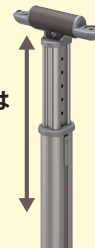

NEW N伸縮手すり

58~133cmまで
途切れず対応!

S M L

58~83 cm 83~108 cm 108~133 cm
※1 既存の支柱は10cmまで

手すりの伸縮幅拡大!

最大25cm
伸長!※1

すべりにくい手すり被覆

NEW 90度可変支柱

小柄な方も
使用いただけます!

手すり高さは
最小70~
85cmまで
調整ピッチ
2.5cm

新支柱は
左右90度まで※2
曲がります!

※2 既存の支柱は左右45度まで

スムーディNシリーズを使用した

事例 1 ゴミ捨ての往復が安心してできるようになり 散歩に行くことも多くなりました

お困りごと

- 門前に30cmの段差とゆるい傾斜があり昇降時によくふらつく
- 分別ゴミ捨てのため毎日の昇降が怖く散歩などの外出意欲も低下してきている
- 転倒する前に早めに対策をしたいし息子夫婦と同居のため工事はしたくない