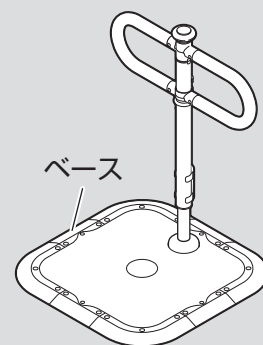

設置前のお願い

自在手すり ツインディ 〈水廻り用〉 家庭用

品番 PN-L80701

床材の変色について

床材の取扱説明書を確認してください

床の材質、表面加工などによっては、合成ゴムの影響で床の変色や色移りが発生する場合があります。

本製品のベースマットには**合成ゴム(EPDM)**を使用しています。

床材によっては、合成ゴムの使用を禁止している場合がありますので**床材の取扱説明書**を確認してください。

■ 洗剤による変色について

ベースの裏に残留した洗剤によって、床が変色する場合があります。

特に浴室内の場合、**床材の取扱説明書**を確認し非推奨の洗剤を手すりの周辺で使用しないでください。また、推奨の洗剤でも長時間滞留した場合は、床が変色する可能性があります。使用後は必ず**ベースの裏を洗い流**してください。