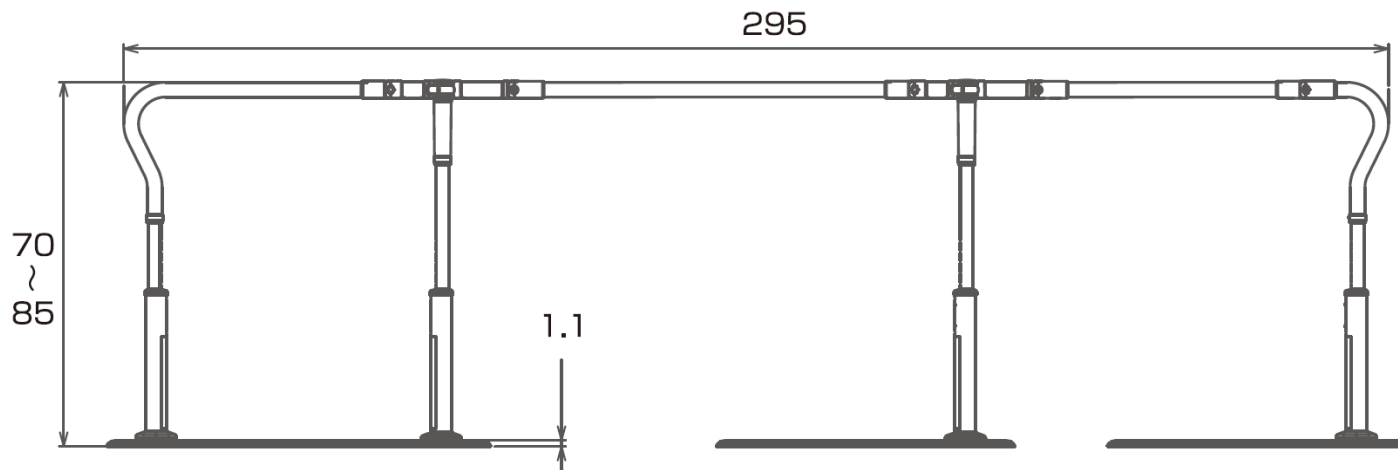

# 歩行サポート手すりスモーディ<屋内用>寸法図

単位:cm

## 組み合わせ例

品番: XPN-L80803 屋内用930タイプ / 品番: XPN-L80810 屋内用回転手すり330+930 / 品番: XPN-L80809 屋内用手すり210+620

正面図

上面図