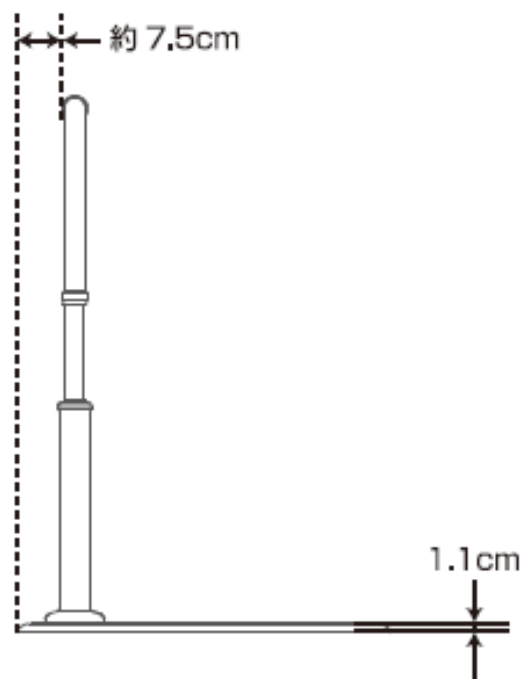

歩行サポート手すり スムーディ〈屋内用〉寸法図

正面図

側面図

上面図