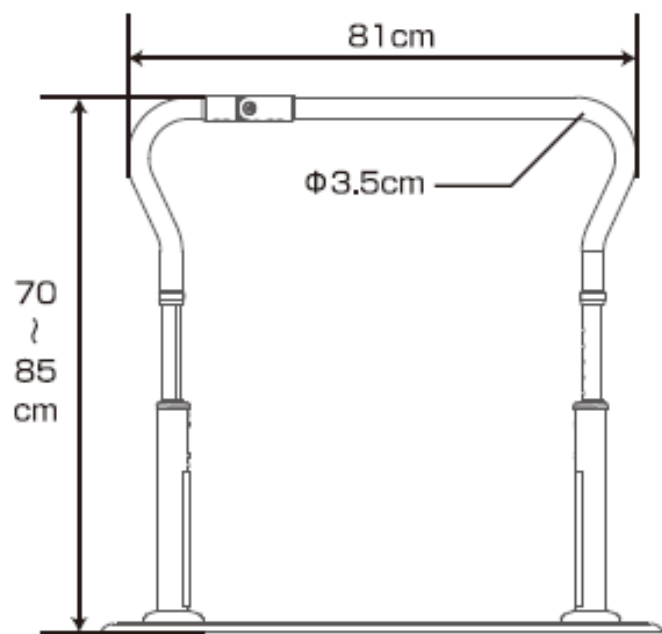

歩行サポート手すり スムーディ〈屋内用〉寸法図

正面図

側面図

上面図