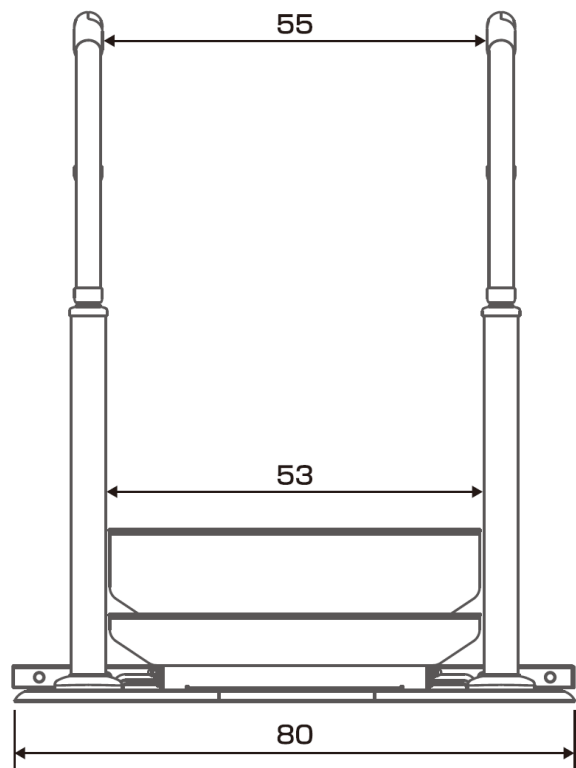

スーディ ステップサポート 寸法図

単位:cm

XPN-L80656 スーディ ステップサポート 両手すり踏み台2段

正面図

側面図