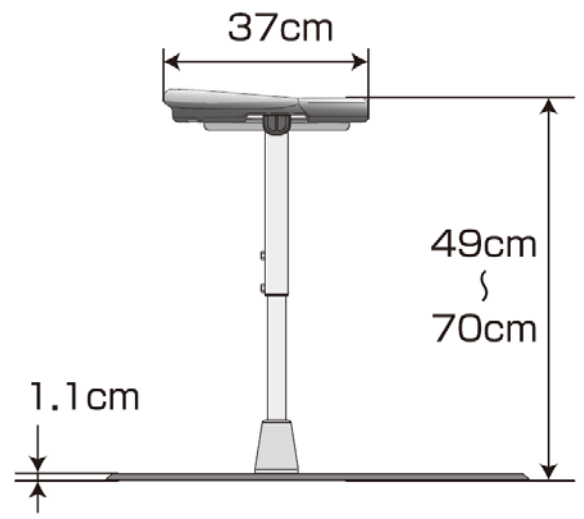

アームサポート手すり メンディ 寸法図

正面図

横断面図

上面図