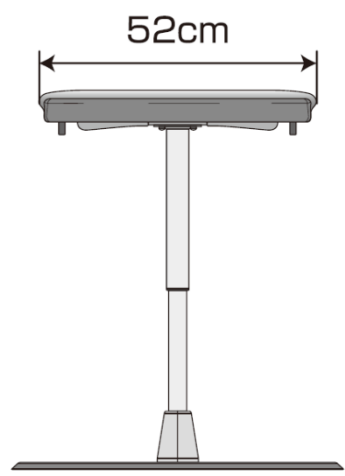

アームサポート手すり メンディ 寸法図

正面図

横断面図

上面図