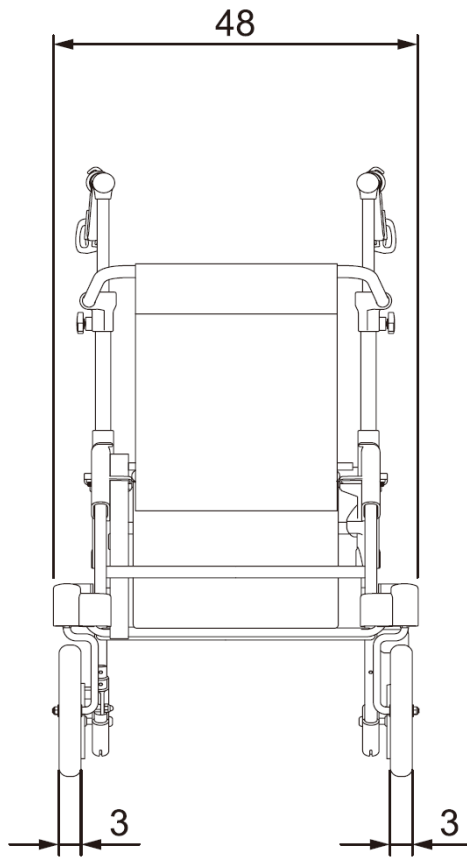

くらしサポート歩行車スーディ<買物用>スリム 寸法図

単位:cm

正面図

側面図

平面図