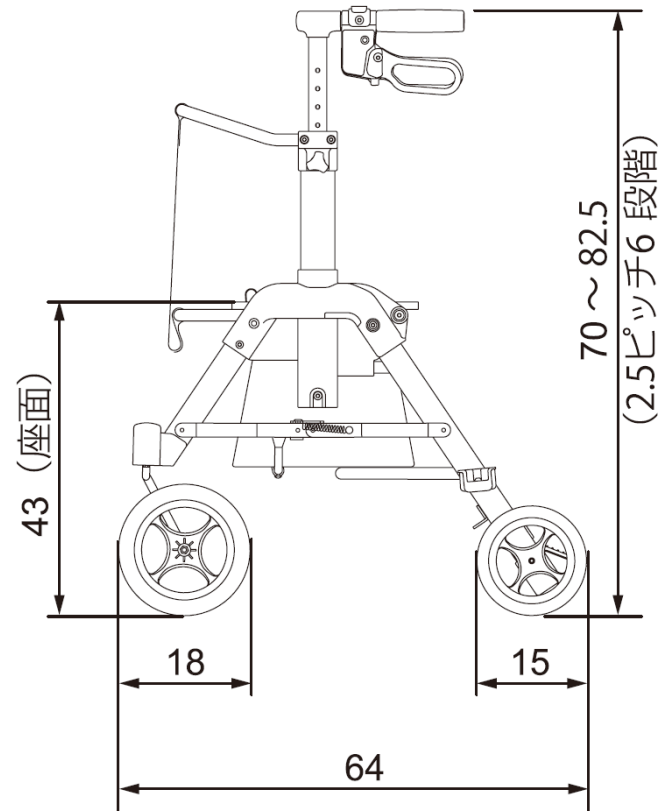

くらしサポート歩行車スーディ<買物用>スリム 寸法図

単位:cm

正面図

側面図

平面図