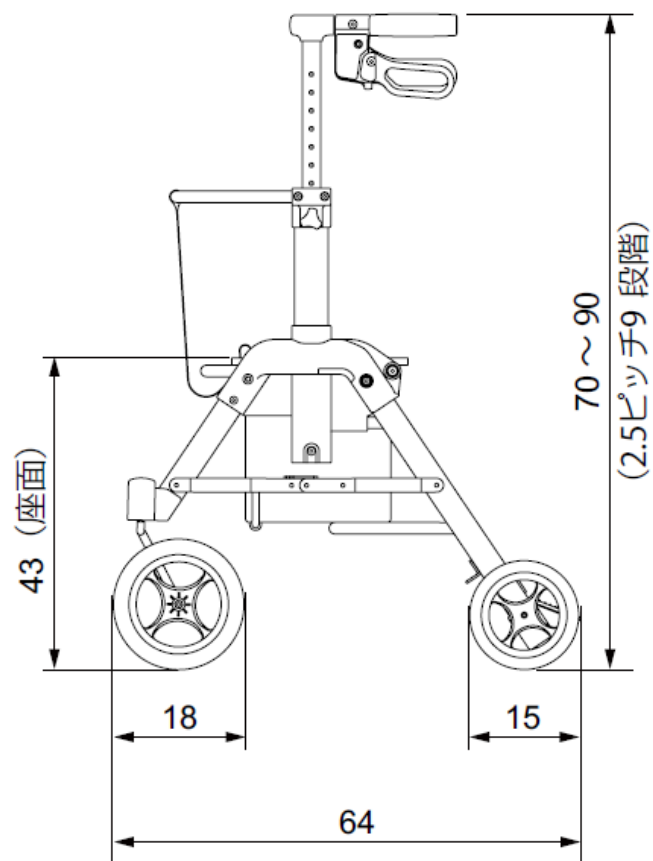

くらしサポート歩行車スムーディ<買物用>カウサポ 寸法図

単位：cm

正面図

側面図

上面図