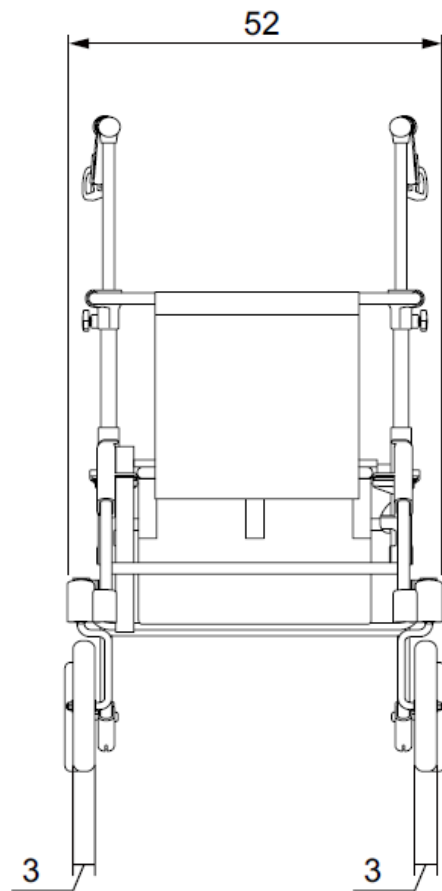

くらしサポート歩行車スムーディ<買物用>カウサポ 寸法図

単位：cm

正面図

側面図

上面図