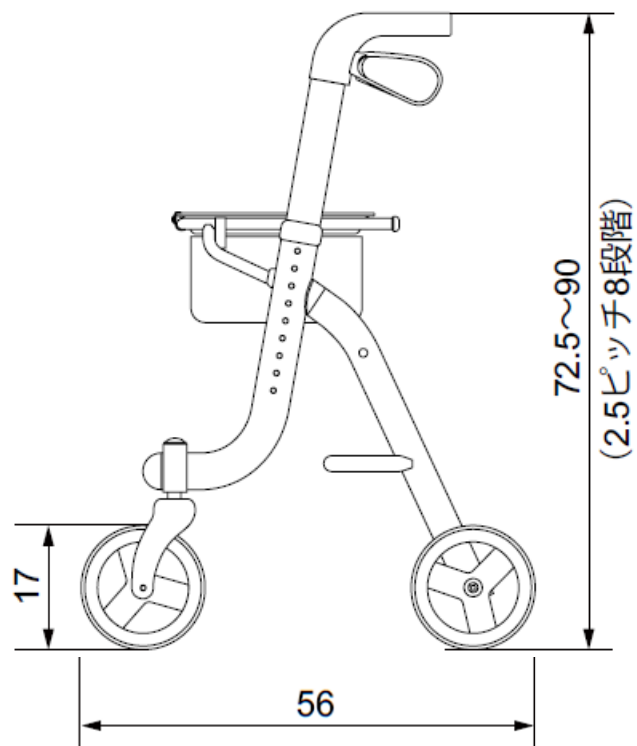

# くらしサポート歩行車スムーディ<室内用>カジサポ 寸法図

単位：cm

正面図

側面図

上面図