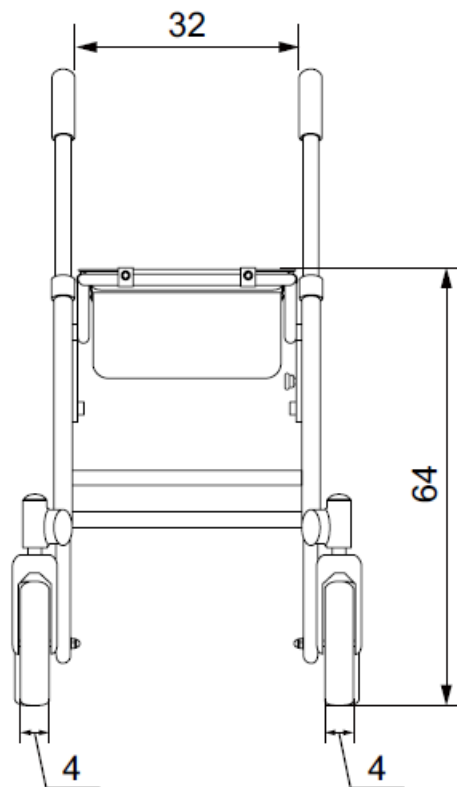

# くらしサポート歩行車スムーディ<室内用>カジサポ 寸法図

単位：cm

正面図

側面図

上面図