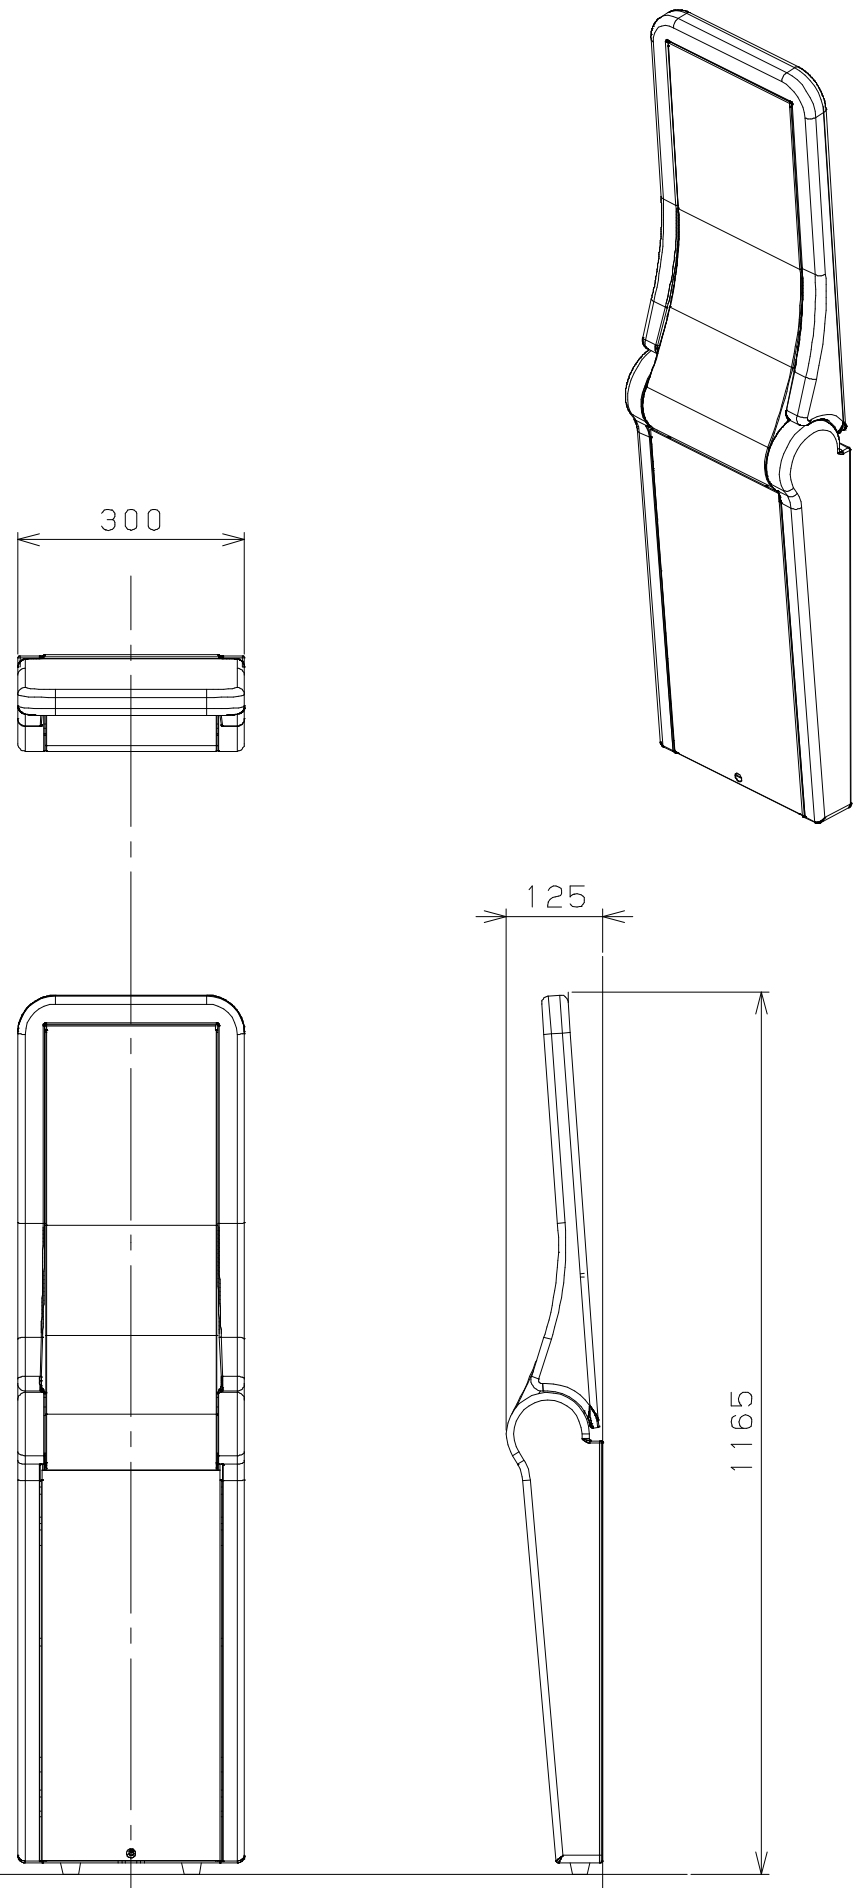

1 2 3 4 5 6 7 8 9 10

符号	変更日	来歴	捺印

収納時

使用时

A  
B  
C  
D  
E  
F  
G  
H

A  
B  
C  
D  
E  
F  
G  
H

1/1 河本設計課
河本設計課
河本設計課
河本設計課
河本設計課
河本設計課

承認	検図	検図	設計	尺度	三角法	制定年月日	パナソニック エイジフリー(株) Panasonic AGE-FREE Co., Ltd.		
		河本	河本	1:10		2017年04月04日			
品番		材質		処理		重量	個数		
-		-		-		12kg	1		
型式	名称		図名	図番					
-	FUNレストテーブル(W650) FUN rest table a(W650)		総組立図 Whole assembly	-					

1 2 3 4 5 6 7 8 9 10