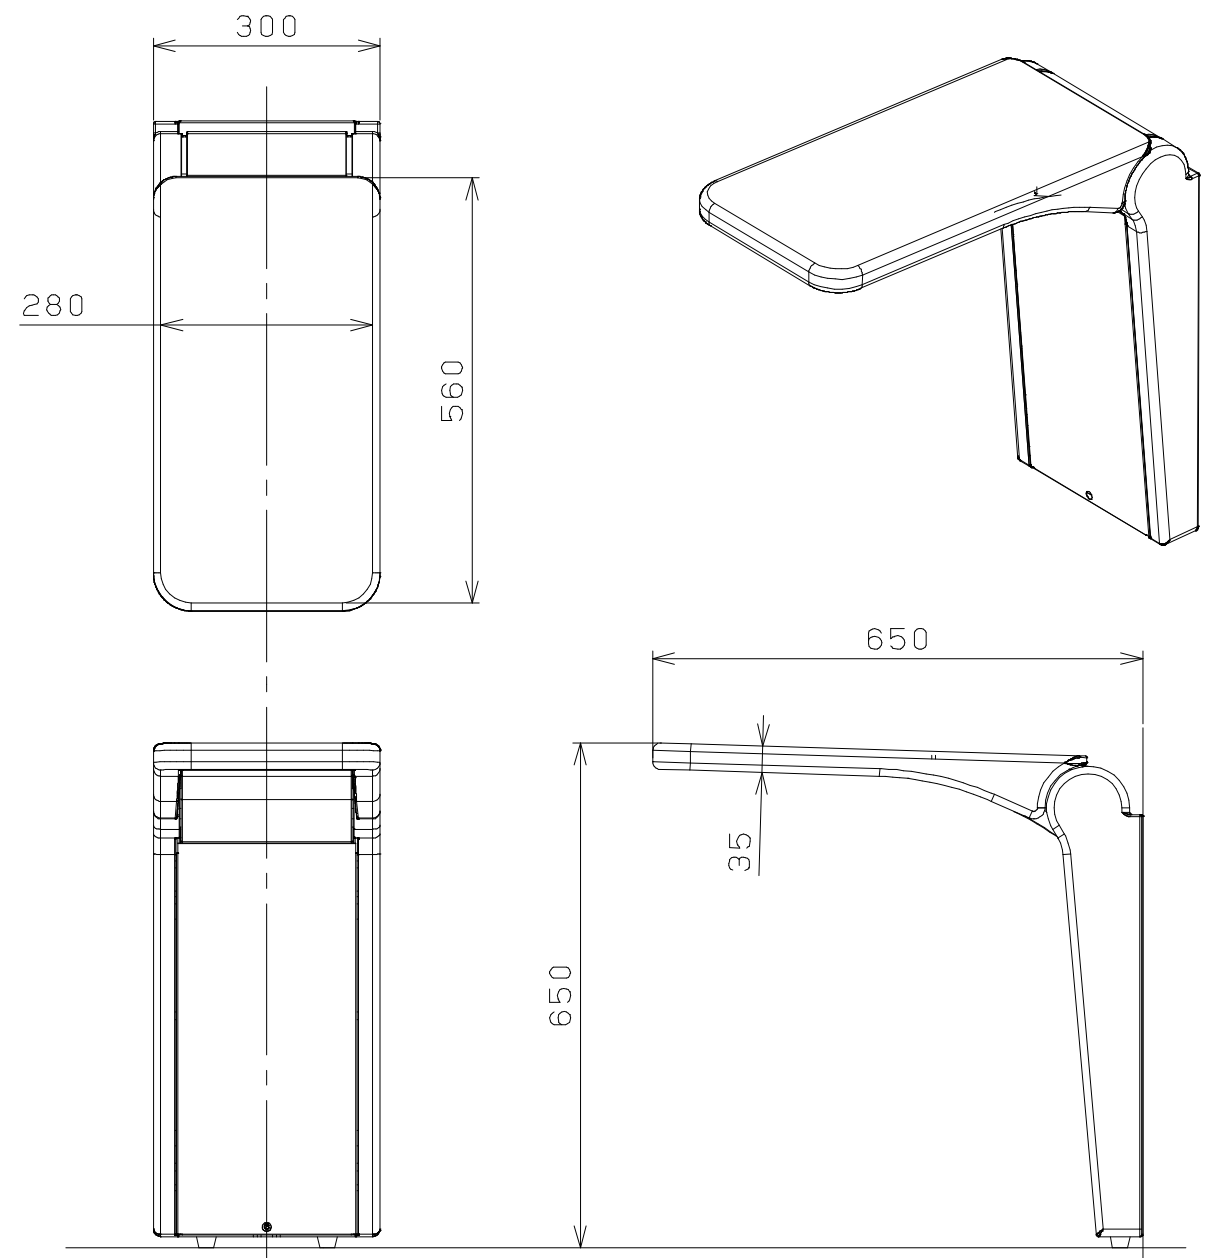

1 2 3 4 5 6 7 8 9 10

符号	変更日	来歴	捺印

収納時

使用时

A  
B  
C  
D  
E  
F  
G  
H

A  
B  
C  
D  
E  
F  
G  
H

1/1 河本設計課
河本設計課
河本設計課
河本設計課
河本設計課
河本設計課

承認	検図	検図	設計	尺度	三角法	制定年月日	パナソニック エイジフリー(株) Panasonic AGE-FREE Co., Ltd.		
		河本	河本	1:10		2017年04月04日			
品番		材質		処理		重量	個数		
-		-		-		12kg	1		
型式	名称		図名	図番					
-	FUNレストテーブル(W650) FUN rest table a(W650)		総組立図 Whole assembly	-					

1 2 3 4 5 6 7 8 9 10