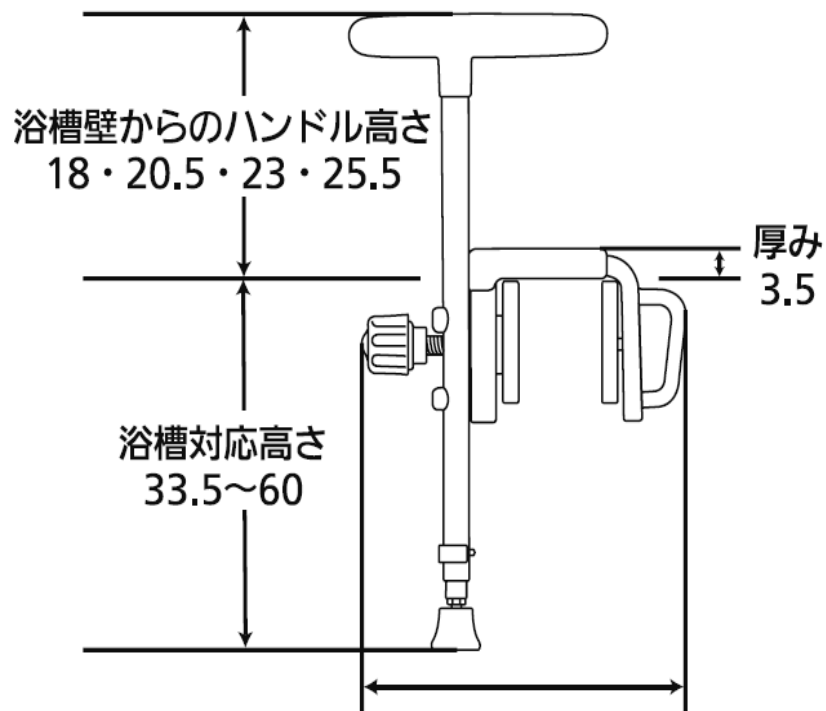

## 本体の寸法図

130脚付 奥行29.5~42 (取り付け可能幅4.5~13)

200脚付 奥行37~49.5 (取り付け可能幅12~20)

## ハンドルの寸法図