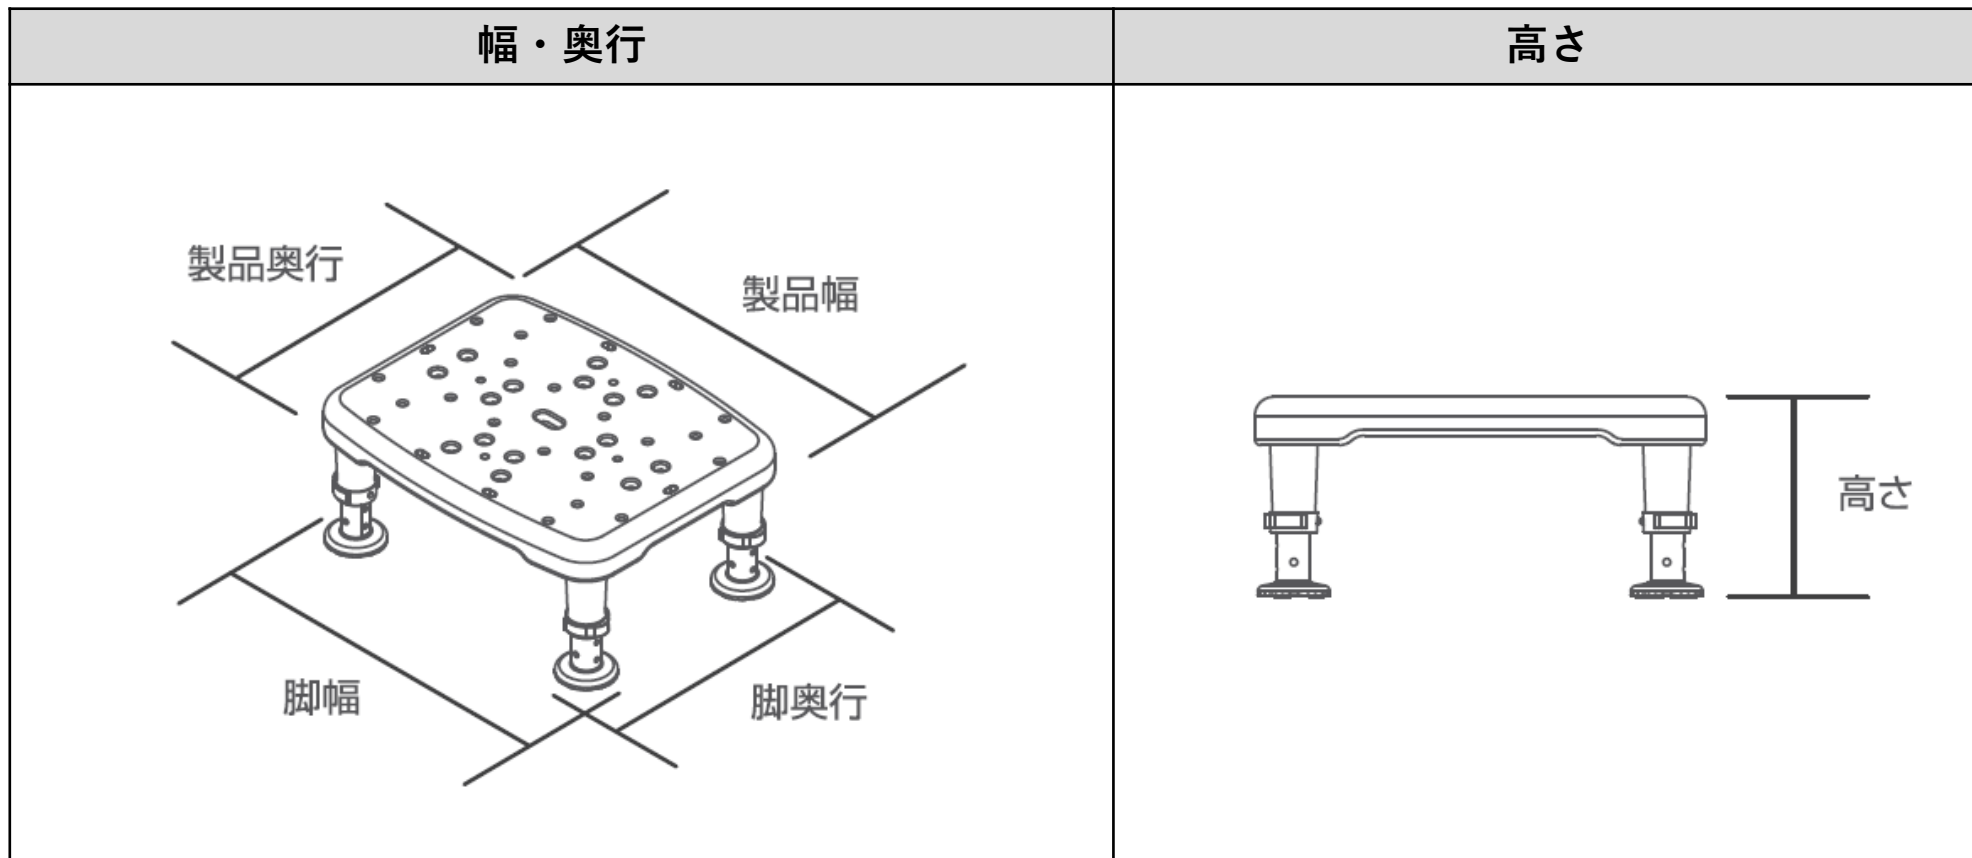

浴槽台[ユクリアソフトAir]寸法図

単位：cm

		脚幅	脚奥行	製品幅	製品奥行	高さ					調整段階数
コンパクト	1220	29.5cm	22cm	30cm	24cm	12cm	14cm	16cm	18cm	20cm	5段階
	1826					18cm	20cm	22cm	24cm	26cm	
レギュラー	1220	37cm	27cm	37.5cm	30cm	12cm	14cm	16cm	18cm	20cm	5段階
	1826					18cm	20cm	22cm	24cm	26cm	