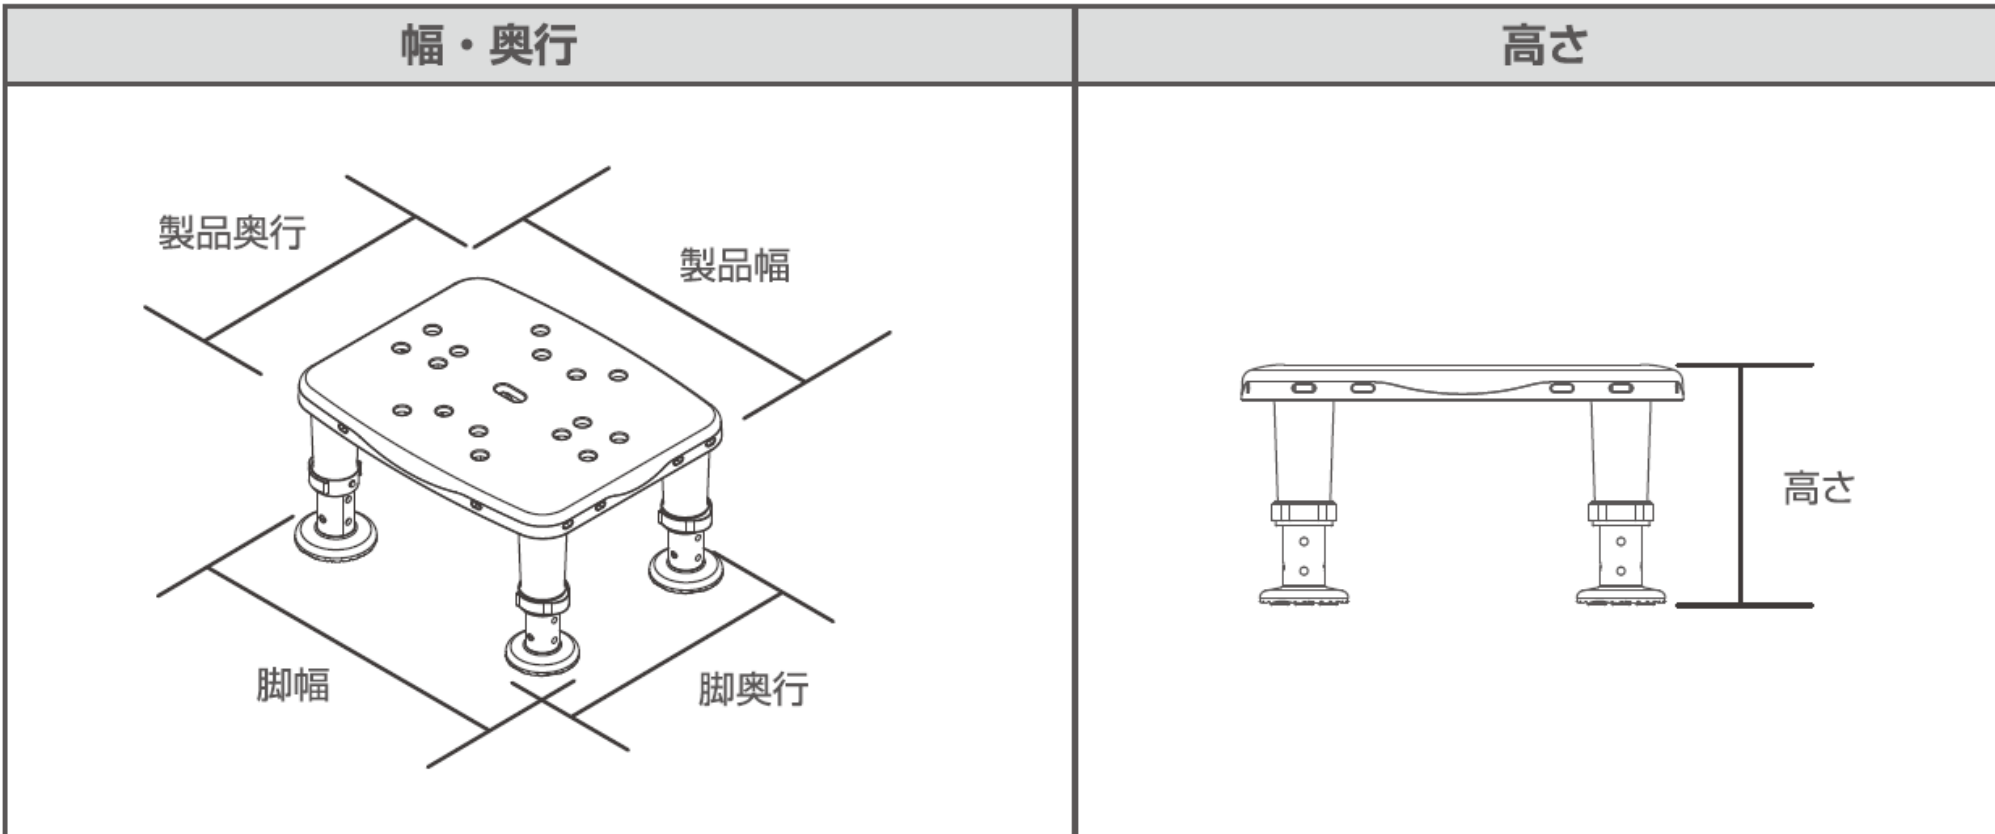

浴槽台[ユクリア Air]寸法図

単位:cm

		脚幅	脚奥行	製品幅	製品奥行	高さ					調整段階数
コンパクト	1220	30cm	22.5cm	30cm	24cm	12cm	14cm	16cm	18cm	20cm	5段階
	1826					18cm	20cm	22cm	24cm	26cm	
レギュラー	1220	37.5cm	27.5cm	37.5cm	30cm	12cm	14cm	16cm	18cm	20cm	5段階
	1826					18cm	20cm	22cm	24cm	26cm	