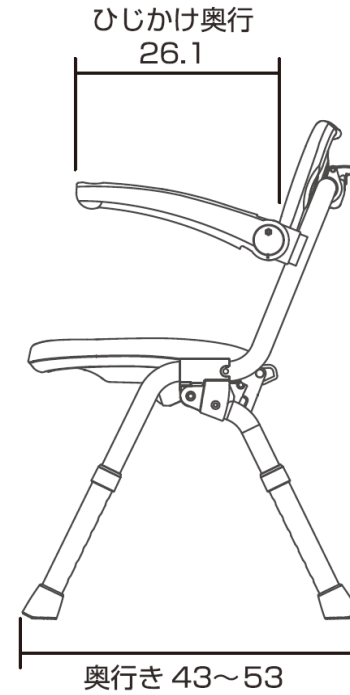

シャワーチェア(Air)ミドルSPワンタッチ プレミアム 寸法図

単位:cm

【ご使用時】

【おりたたみ時】