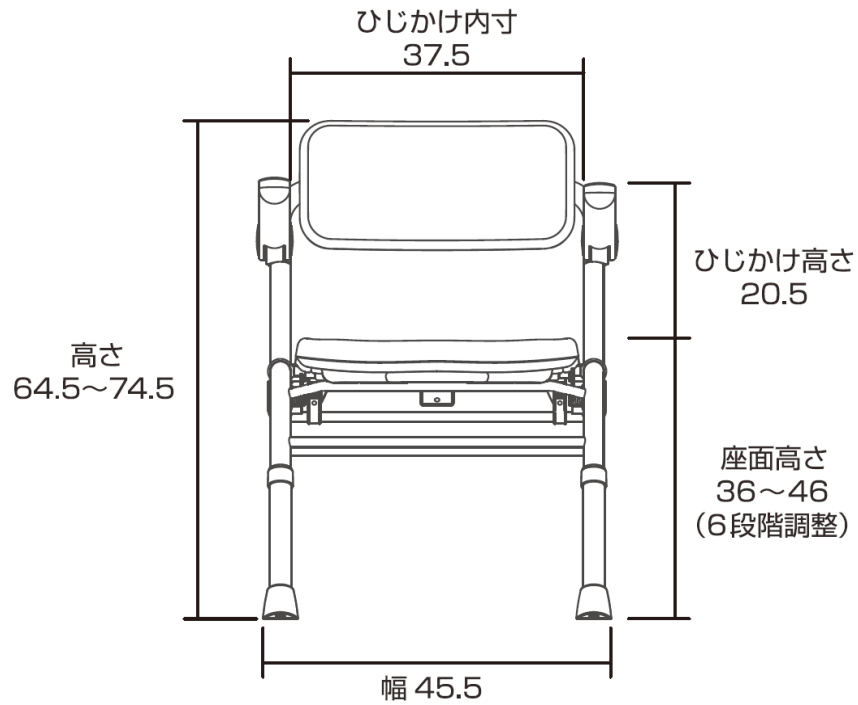

シャワーチェア(Air)ミドルSPワンタッチ プレミアム 寸法図

単位:cm

【ご使用時】

【おりたたみ時】