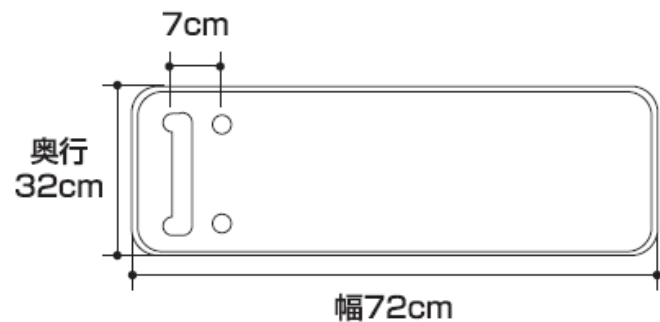

バスボードS 寸法図

上面図

[Sタイプ]

側面図

[S・Lタイプ共通]

取り付け可能な浴槽サイズ

	内幅	浴槽幅	浴槽ふち
S	33~69cm	64~75cm	3cm以上
L	43~79cm	74~85cm	