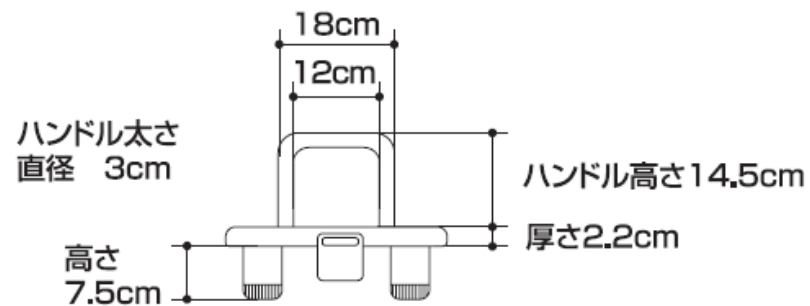

バスボードS 寸法図

上面図

[Sタイプ]

側面図

[S・Lタイプ共通]

取り付け可能な浴槽サイズ

	内幅	浴槽幅	浴槽ふち
S	33~69cm	64~75cm	3cm以上
L	43~79cm	74~85cm	