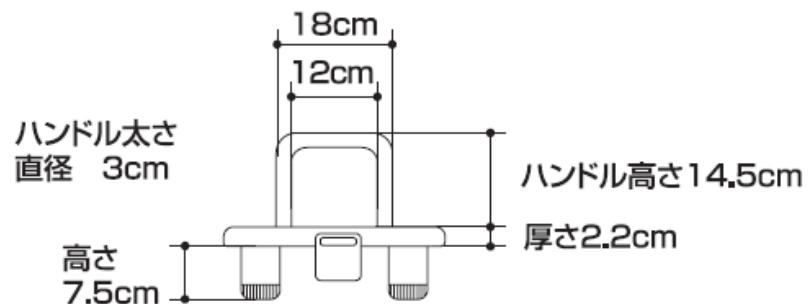

バスボードL 寸法図

上面図

[Lタイプ]

側面図

[S・Lタイプ共通]

取り付け可能な浴槽サイズ

	内幅	浴槽幅	浴槽ふち
S	33~69cm	64~75cm	3cm以上
L	43~79cm	74~85cm	