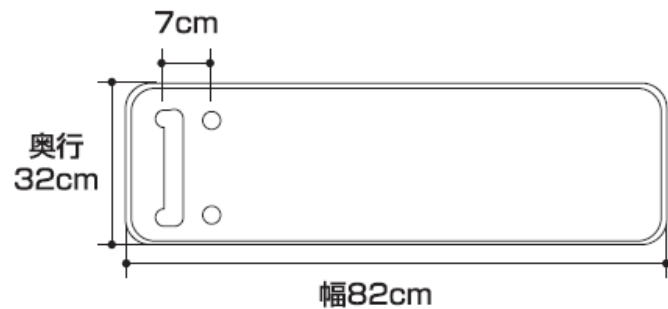

バスボードL 寸法図

上面図

[Lタイプ]

側面図

[S・Lタイプ共通]

取り付け可能な浴槽サイズ

	内幅	浴槽幅	浴槽ふち
S	33~69cm	64~75cm	3cm以上
L	43~79cm	74~85cm	