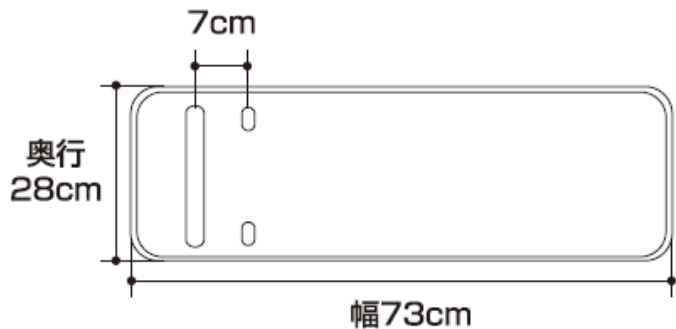

# バスボードS軽量タイプ 寸法図

上面図

[Sタイプ]

側面図

[S・Lタイプ共通]

取り付け可能な浴槽サイズ

	内幅	浴槽幅	浴槽ふち
S	29~65cm	71cm以上	4cm以上
L	38~74cm	80cm以上	