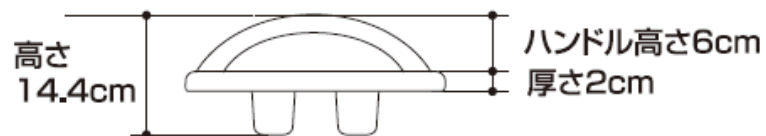

# バスボードS軽量タイプ 寸法図

上面図

[Sタイプ]

側面図

[S・Lタイプ共通]

取り付け可能な浴槽サイズ

	内幅	浴槽幅	浴槽ふち
S	29~65cm	71cm以上	4cm以上
L	38~74cm	80cm以上	