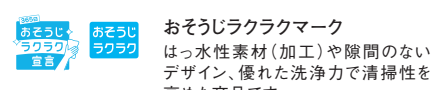

V専用トフレ					
						S3	S4	S5	NEW SN4	NEW SN5	
便 座	おしり洗浄方式	瞬間湯わかし式			貯湯式		貯湯式				
	ノズル	ステンレス(ノズル1本)			樹脂(ノズル2本)		ステンレス(ノズル1本)				
	ノズル位置調整機能	●	●	●	—	●	●	●	—	—	
	快適機能	オート開閉(便ふた)	●	●	●	—	●	—	—	—	—
		電動開閉(便座)	●	●	●	—	●	—	—	—	—
		オート脱臭	●	●	●	●	●	—	●	—	—
		暖房便座	●	●	●	●	●	●	●	●	●
		温風乾燥	●	—	—	—	—	—	—	—	—
		リモコン		●*6	●	●	●	●	—*8	—*8	—*8
	スティックリモコン		●*7 オプション	● オプション	—	—	—	—	—	—	
省エネ機能	節電機能		● ECONAVI・エコモード	● エコモード	● エコモード	● おまかせ節電					
	切タイマー		● 4・6・8時間切タイマー	● 4・6・8時間切タイマー	● 4・6・8時間切タイマー	● 8時間切タイマー					
	速暖便座		●	—	—	—					
チャイルドロック		●	●	●	—						

*1 ハネガード「オゾンウォーター」を使用しない、水圧0.2MPa(流動時)の場合。その他当社基準に基づき測定。ハネガード使用時は小+0.9L、「オゾンウォーター」使用時は+約0.7Lとなります。 *2 ハネガードを使用しない、水圧0.2MPa(流動時)の場合。その他当社基準に基づき測定。ハネガード使用時は小+1.2Lとなります。 *3 水圧0.2MPa(流動時)の場合。その他当社基準に基づき測定。 *4 P.160に記載のバケツ測定方法をお勧めします。

*5 便器中心位置から左右375mm以内・奥行800mm以内にカウンターやペーパーホルダーなどの壁面固定物がないことをご確認ください。 *6 リモコンは、アラウーノアプリ対応あり/なしやタイプによりボタンが異なります。 *7 スティックリモコン(オプション)は、アラウーノアプリ対応ありの場合のみ選択が可能です。詳しくは →P.33 *8 New アラウーノV手洗いなしと組み合わせた場合、別途大小リモコン(CH300S)が必要です。

掲載価格は希望小売価格です。消費税・工事費などは含まれておりません。印刷物と実物では色柄が異なります。現物の商品サンプルなどで確かめください。製品には、ご使用上の注意ラベルが貼付されています。