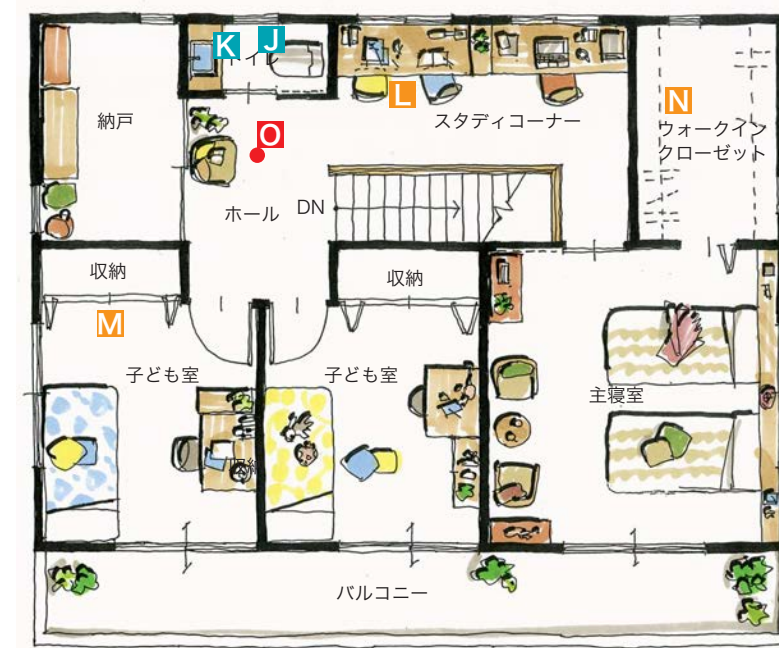

プレゼンテーションボード

A 浴室

ココチーノL

B トイレ

アラウーノ
アームレスト付

C 洗面化粧台

ラシス

D キッチン

リビングステーションL

フラット対面

J トイレ

アラウーノ

K 手洗い

アクアファニチャー
カウンタータイプ

L インテリアカウンター

1F

2F

E キッチン収納
カップボード

リビングステーションL
家電収納組込み

M クローゼット

F リビング収納

キュビオス

G 玄関収納

コンポリア

H 引戸

I パントリー

O 常夜灯

N ウォークインクローゼット