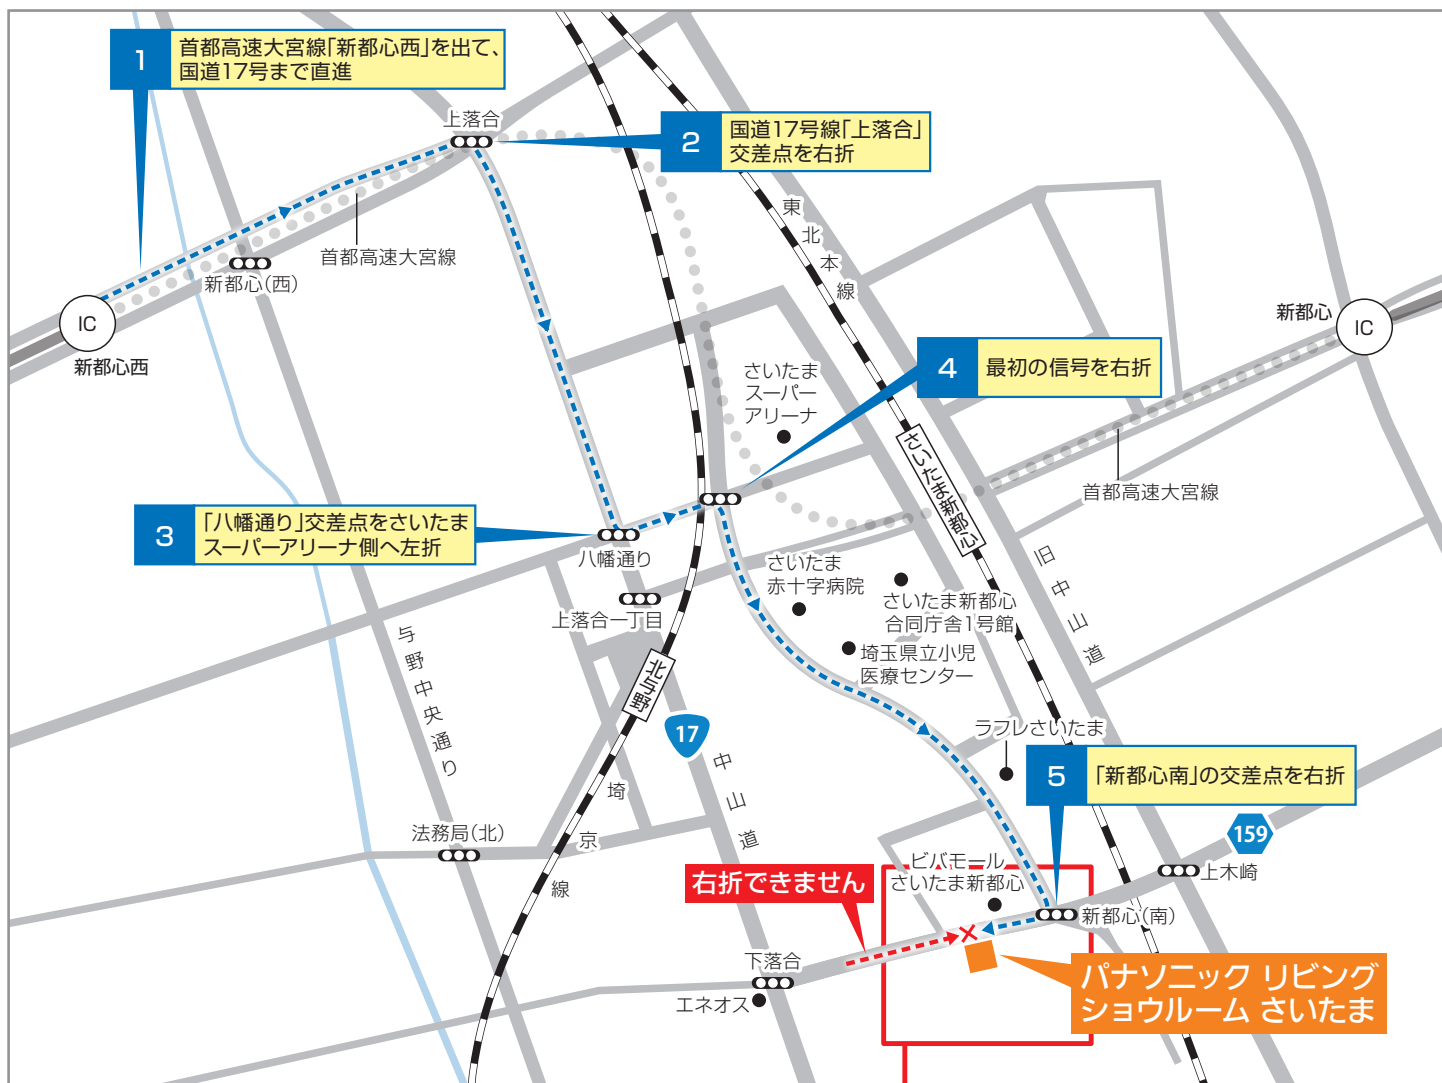

## お車で中山道方面からご来場のお客様へ

ショールーム前の159号線からの右折入庫はできません。また、周辺道路は一方通行規制のため  
下図の通り迂回の上、「新都心(南)交差点」方面よりご来場ください。

## Panasonic Living SHOWROOM

パナソニックリビングショールームさいたま

〒338-0002 さいたま市中央区下落合1000-1

【開館時間】 10:00~17:00

【休館日】 水・木(但し、祝日は開館)、GW、夏季、年末年始

【TEL】 048-826-2600

拡大図

← : 一方通行路